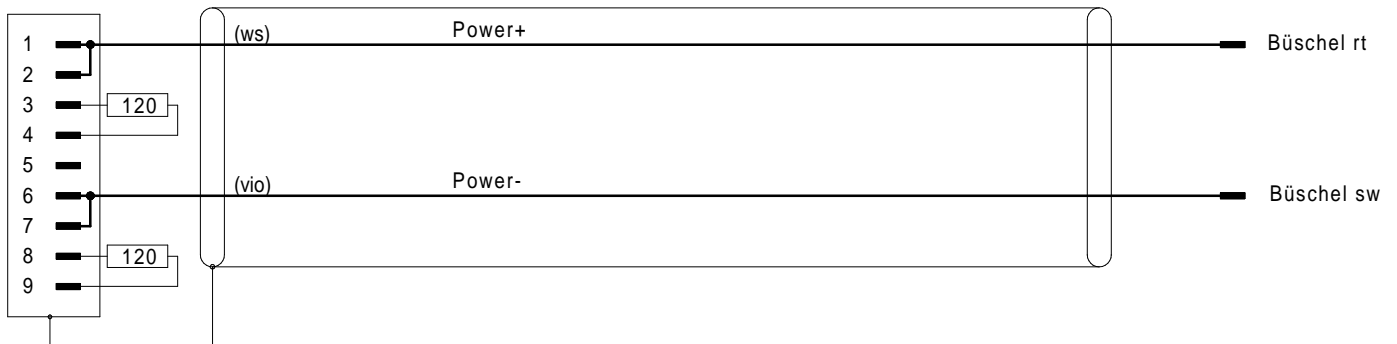

## M-PWR term Kabel Bündel M-PWR term Cable BANANA

Bestell-Nr.  620-561.005 (0,5m)  620-561.050 ( 5,0m)  
 Order-Nº  620-561.015 (1,5m)  620-561.100 (10,0m)  
 620-561.030 (3,0m)  620-561.

### 620-561.

LEMO 0B,9-pol.,P, 30°

Bündel, 4mm

**Contact Type / Kontaktart**  
**P** = Pin contacts / Stiftkontakte  
**S** = Socket contacts / Buchsenkontakte