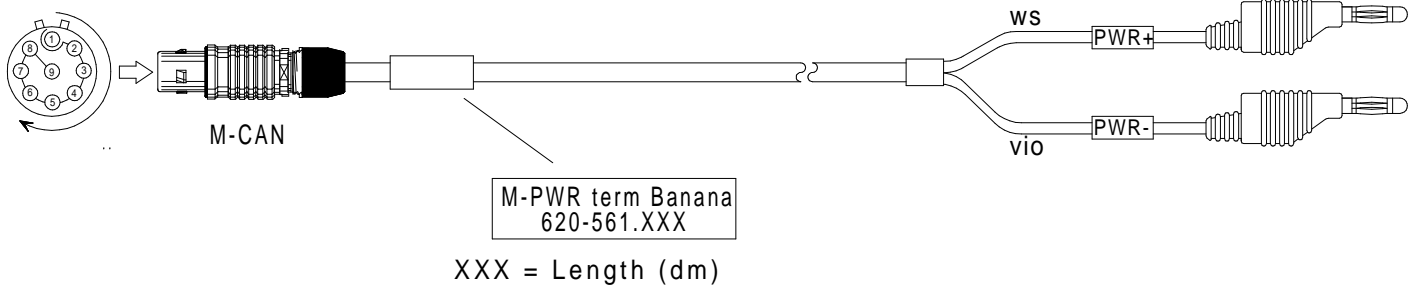

## M-PWR term Kabel Bündel M-PWR term Cable BANANA

Bestell-Nr.  620-561.005 (0,5m)  620-561.050 ( 5,0m)  
 Order-Nº  620-561.015 (1,5m)  620-561.100 (10,0m)  
 620-561.030 (3,0m)  620-561.

### 620-561.

LEMO 0B,9-pol.,P, 30°

Bündel, 4mm

**Contact Type / Kontaktart**  
**P** = Pin contacts / Stiftkontakte  
**S** = Socket contacts / Buchsenkontakte