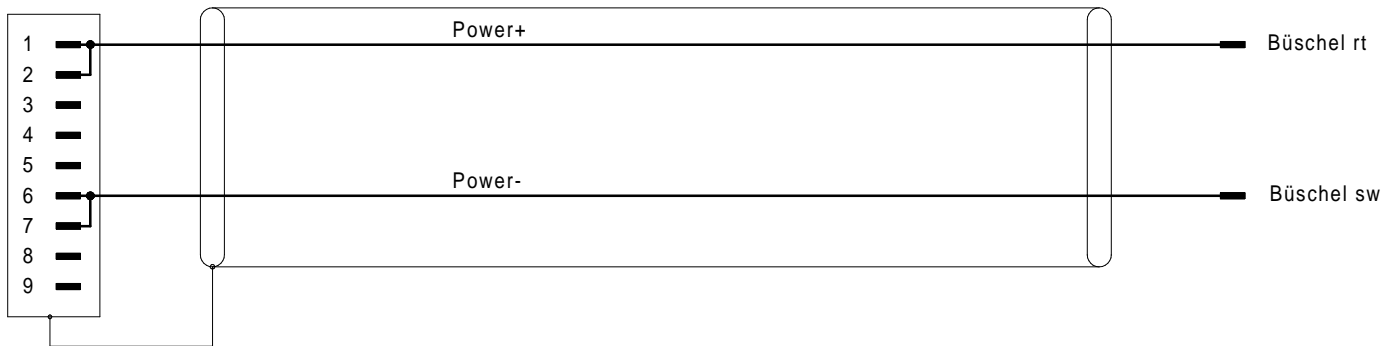

M-PWR Kabel Bündel M-PWR Cable BANANA

Bestell-Nr. 620-555.005 (0,5m) 620-555.050 (5,0m)
 Order-Nº 620-555.015 (1,5m) 620-555.100 (10,0m)
 620-555.030 (3,0m) 620-555.

620-555.

LEMO 0B,9-pol.,P, 30°

Bündel, 4mm

Contact Type / Kontaktart
P = Pin contacts / Stiftkontakte
S = Socket contacts / Buchsenkontakte