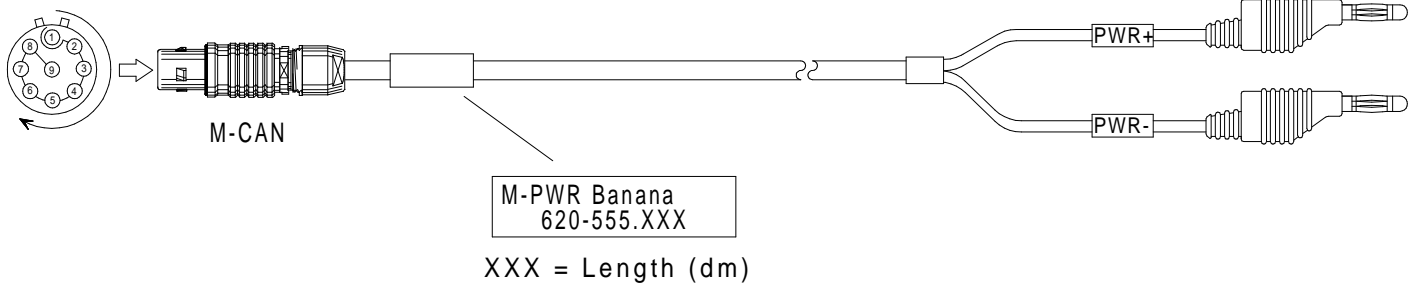

M-PWR Kabel Bündel M-PWR Cable BANANA

Bestell-Nr. 620-555.005 (0,5m) 620-555.050 (5,0m)
 Order-Nº 620-555.015 (1,5m) 620-555.100 (10,0m)
 620-555.030 (3,0m) 620-555.

620-555.

LEMO 0B,9-pol.,P, 30°

Bündel, 4mm

Contact Type / Kontaktart
P = Pin contacts / Stiftkontakte
S = Socket contacts / Buchsenkontakte