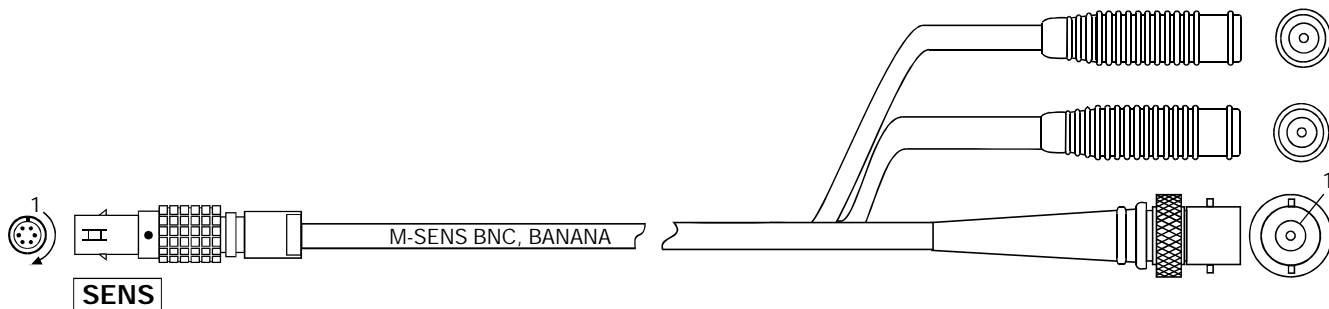

# M-SENS Kabel BNC/S, BANANEN-BUCHSE

## M-SENS Cable BNC/S, BANANA-FEMALE

Bestell-Nr.  620-514.005 ( 0,5 m)     620-514.050 ( 5,0 m)  
 Order-Nr.  620-514.015 ( 1,5 m)     620-514.100 (10,0 m)  
 620-514.030 ( 3,0 m)     620-514.

### Anschlußbelegung / Connection

Lemo-Stecker 1B, 6-pol. IP65	Bananen-Buchse	BNC-Kupplung
Lemo-male 1B, 6-pol. IP65	Banana-female	BNC-coupling

Pin-Nr. Pin-No	Bezeichnung Designation	Litze-Nr. / Farbe Wire-No / Colour
1	VIN +	PIN
2	Shield VIN - / IIN -	Chassis
3	IIN +	
4	+ VOUT	rot / red
5	⊥ GND	
6	TEDS	schwarz / black