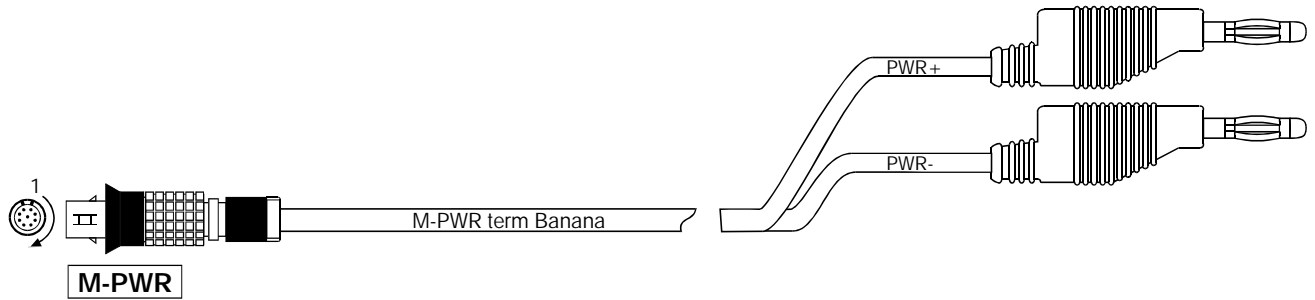

# M-PWR term Kabel BÜSCHEL

## M-PWR term Cable BANANA

Bestell-Nr.  620-501.005 ( 0,5 m)     620-501.050 ( 5,0 m)  
 Order-Nr.  620-501.015 ( 1,5 m)     620-501.100 (10,0 m)  
 620-501.030 ( 3,0 m)     620-501.

### Anschlußbelegung / Connection

Lemo-Stecker 0B, 9-pol.		Büschel-Stecker
Lemo-male 0B, 9-pol.		Banana-male
Pin-Nr.	Bezeichnung	Litze-Nr. / Farbe
Pin-NO	Designation	Wire-NO / Colour
1	Power +	rot / red
2	Power +	
3	SYNC +	
4	SYNC -	
5	CAN GND	schwarz / black
6	Power GND	
7	Power GND	
8	CAN +	
9	CAN -	
Chassis	Shield	