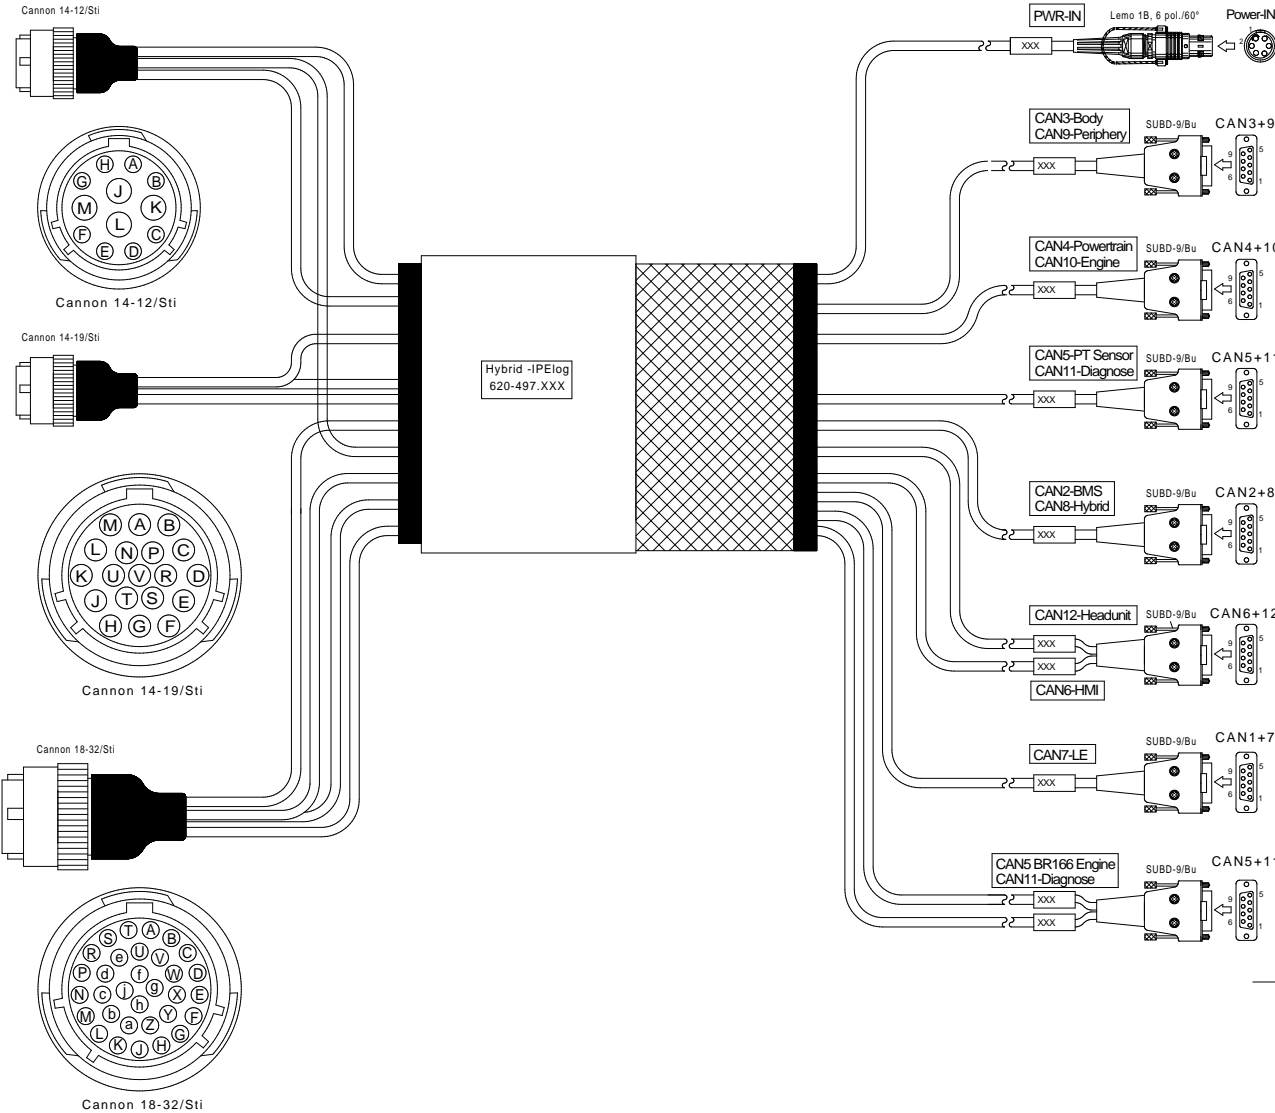

DAG-Hybrid Kabel IPElog

Bestell-Nr. 620-497.017 (1,7m)
Order-N^o

IPETRONIK
620-497.

IPElog-C1