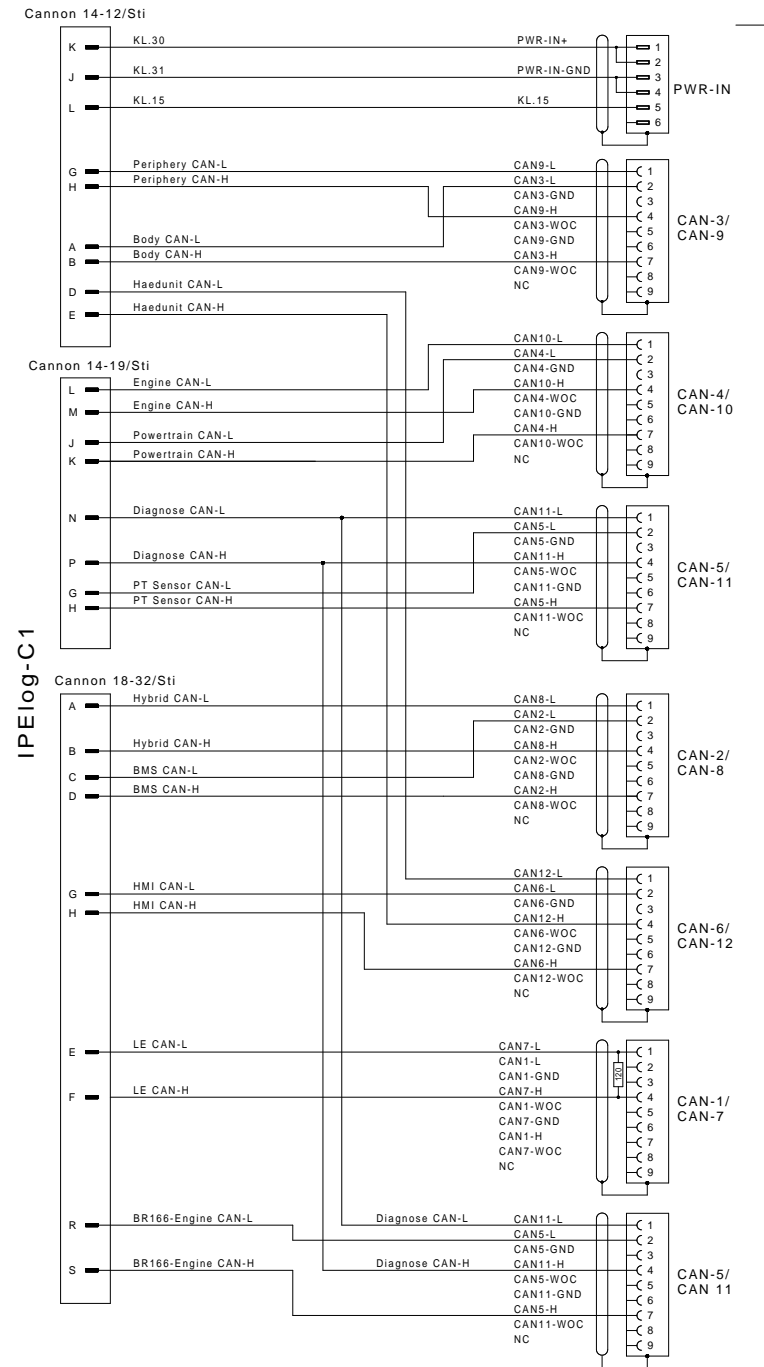

DAG-Hybrid Kabel IPElog

Bestell-Nr. 620-497.017 (1,7m)
Order-N^o

IPETRONIK
620-497.

IPElog-C1