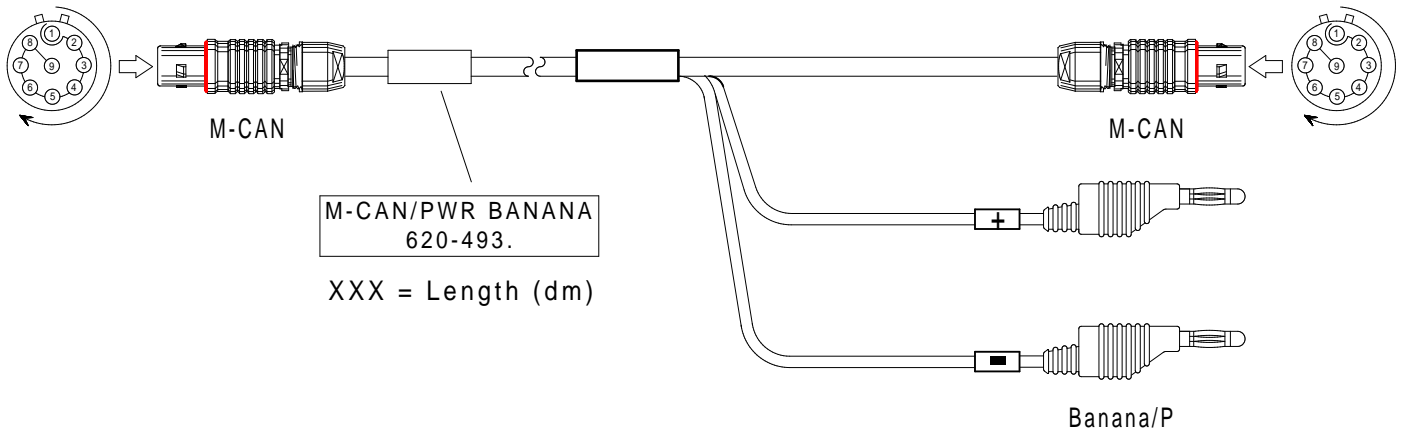

M-CAN/PWR Kabel M-CAN/PWR-Büschel M-CAN/PWR Cable M-CAN/PWR-BANANA

Bestell-Nr. 620-493.002 (0,15m) 620-493.050 (5,0m)
 Order-N^o 620-493.015 (1,5m) 620-493.100 (10,0m)
 620-493.030 (3,0m) 620-493.

620-493.

LEMO 0B,9-pol.,30°

LEMO 0B,9-pol.,30°