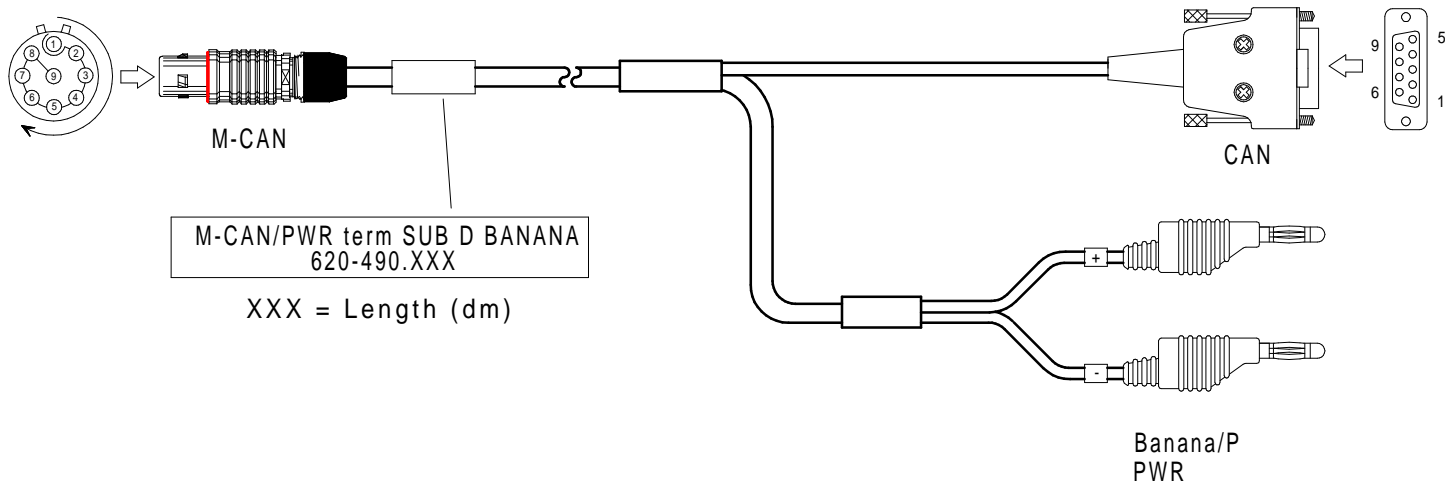

M-CAN/PWRterm Kabel SubD/S, Bündel 2 M-CAN/PWRterm Cable SubD/S, BANANA 2

Bestell-Nr. 620-490.005 (0,5m) 620-490.050 (5,0m)
 Order-Nº 620-490.015 (1,5m) 620-490.100 (10,0m)
 620-490.030 (3,0m) 620-490.

620-490.

LEMO 0B,9-pol./P,30°

620-490_bv_bpz.prt 27.02.14 IH

Alle Rechte vorbehalten. Nachdruck und Vervielfältigung, auch auszugsweise sind verboten!
 All rights reserved. Reproduction or duplication in part or in whole are forbidden.