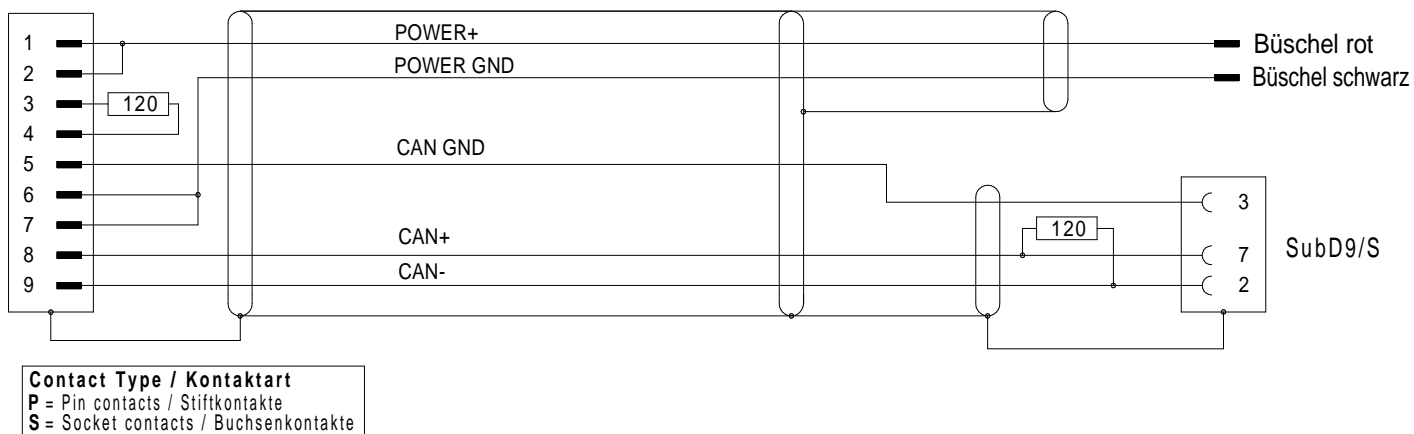

M-CAN/PWRterm Kabel SubD/S, Bündel 2 M-CAN/PWRterm Cable SubD/S, BANANA 2

Bestell-Nr. 620-490.005 (0,5m) 620-490.050 (5,0m)
 Order-Nº 620-490.015 (1,5m) 620-490.100 (10,0m)
 620-490.030 (3,0m) 620-490.

620-490.

LEMO 0B,9-pol./P,30°

620-490_bv_bpz.prt 27.02.14 IH

Alle Rechte vorbehalten. Nachdruck und Vervielfältigung, auch auszugsweise sind verboten!
 All rights reserved. Reproduction or duplication in part or in whole are forbidden.