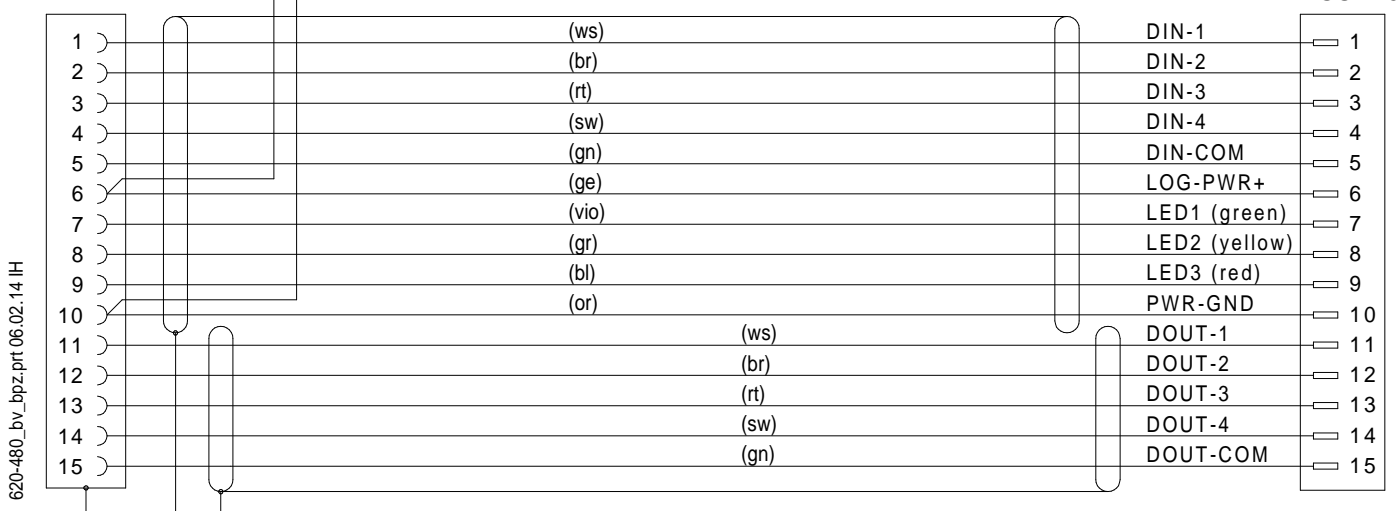

## LOG AUDIO,DI/O Kabel IPEaudio, DI/O LOG AUDIO,DI/O Cable IPEaudio, DI/O

Bestell-Nr.  620-480.005 (0,5m)  620-480.050 ( 5,0m)  
 Order-N<sup>o</sup>  620-480.015 (1,5m)  620-480.100 (10,0m)  
 620-480.030 (3,0m)  620-480.

### 620-480.

LEMO 0B, 5pol./P, grey

LEMO 0B 7pol./P, black

HDSUB15/S

HDSUB15/P

620-480\_bv\_bpz prt 06.02.14 IH

Alle Rechte vorbehalten. Nachdruck und Vervielfältigung, auch auszugsweise sind verboten!  
 All rights reserved. Reproduction or duplication in part or in whole are forbidden.