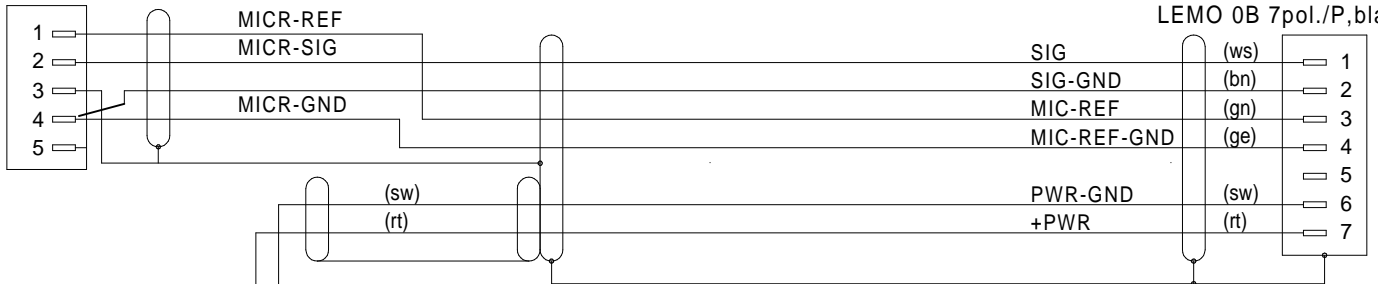

## LOG AUDIO,DI/O Kabel IPEaudio, DI/O LOG AUDIO,DI/O Cable IPEaudio, DI/O

Bestell-Nr.  620-480.005 (0,5m)  620-480.050 ( 5,0m)  
 Order-N<sup>o</sup>  620-480.015 (1,5m)  620-480.100 (10,0m)  
 620-480.030 (3,0m)  620-480.

### 620-480.

LEMO 0B, 5pol./P, grey

LEMO 0B 7pol./P, black

HDSUB15/S

HDSUB15/P

620-480\_bv\_bpz prt 06.02.14 IH

Alle Rechte vorbehalten. Nachdruck und Vervielfältigung, auch auszugsweise sind verboten!  
 All rights reserved. Reproduction or duplication in part or in whole are forbidden.