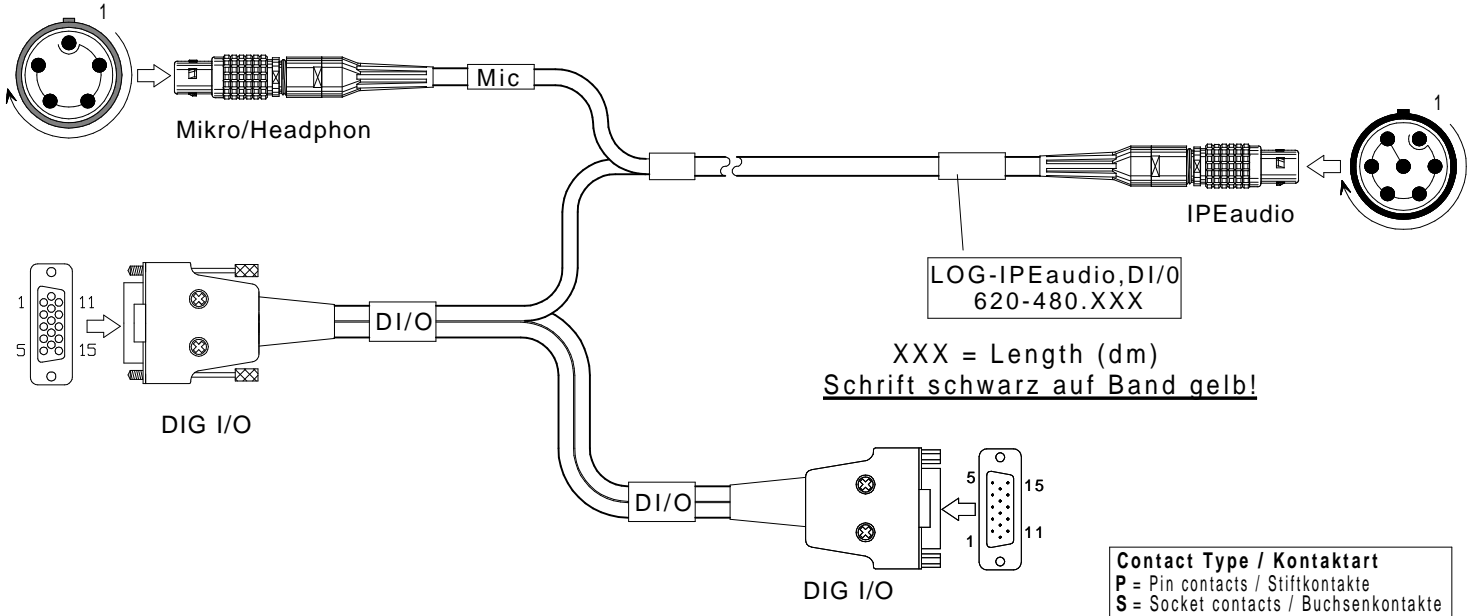

## LOG AUDIO,DI/O Kabel IPEaudio, DI/O LOG AUDIO,DI/O Cable IPEaudio, DI/O

Bestell-Nr.  620-480.005 (0,5m)  620-480.050 ( 5,0m)  
 Order-N<sup>o</sup>  620-480.015 (1,5m)  620-480.100 (10,0m)  
 620-480.030 (3,0m)  620-480.

### 620-480.

LEMO 0B, 5pol./P, grey

LEMO 0B 7pol./P, black

HDSUB15/S

HDSUB15/P

620-480\_bv\_bpz prt 06.02.14 IH

Alle Rechte vorbehalten. Nachdruck und Vervielfältigung, auch auszugsweise sind verboten!  
 All rights reserved. Reproduction or duplication in part or in whole are forbidden.