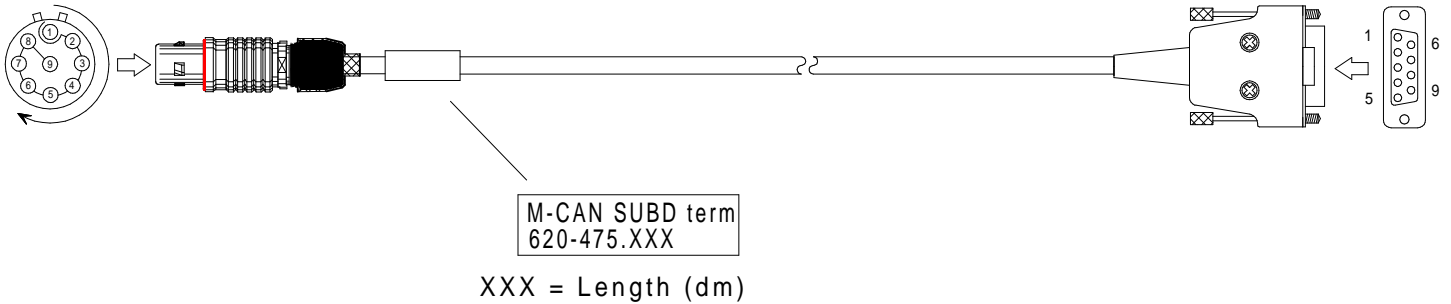

## M-CAN Kabel SUBD/S ABS M-CAN Kabel SUBD/S term

Bestell-Nr.  620-475.005 (0,5m)  620-475.050 ( 5,0m)  
 Order-Nº  620-475.015 (1,5m)  620-475.100 (10,0m)  
 620-475.030 (3,0m)  620-475.

### 620-475.

LEMO 0B,9-pol.

**Contact Type / Kontaktart**  
**P** = Pin contacts / Stiftkontakte  
**S** = Socket contacts / Buchsenkontakte

620-475\_bv\_bpz.prt 15.11.13 WL

Alle Rechte vorbehalten. Nachdruck und Vervielfältigung, auch auszugsweise sind verboten!  
 All rights reserved. Reproduction or duplication in part or in whole are forbidden.