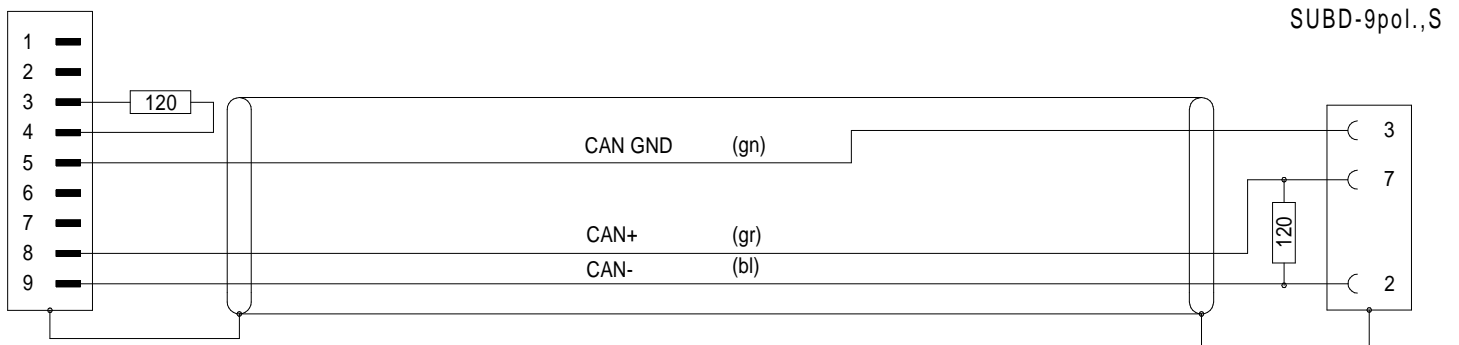

## M-CAN Kabel SUBD/S ABS M-CAN Kabel SUBD/S term

Bestell-Nr.  620-475.005 (0,5m)  620-475.050 ( 5,0m)  
 Order-Nº  620-475.015 (1,5m)  620-475.100 (10,0m)  
 620-475.030 (3,0m)  620-475.

### 620-475.

LEMO 0B,9-pol.

**Contact Type / Kontaktart**  
**P** = Pin contacts / Stiftkontakte  
**S** = Socket contacts / Buchsenkontakte

620-475\_bv\_bpz.prt 15.11.13 WL

Alle Rechte vorbehalten. Nachdruck und Vervielfältigung, auch auszugsweise sind verboten!  
 All rights reserved. Reproduction or duplication in part or in whole are forbidden.