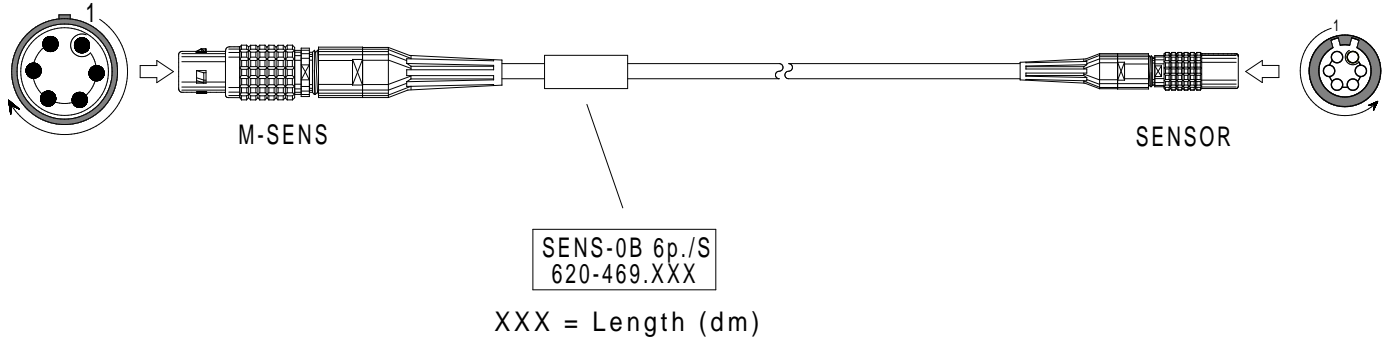

M-SENS-1B 6pol Kabel LEMO 0B 6pol/S M-SENS-1B 6pol Cable LEMO 0B 6pol/S

Bestell-Nr. 620-469.005 (0,5m) 620-469.050 (5,0m)
Order-N^o 620-469.015 (1,5m) 620-469.100 (10,0m)
 620-469.030 (3,0m) 620-469.

620-469.

LEMO 1B,6-p./P/ (black)

LEMO 0B,6-pol./S,30°, (black)

Contact Type / Kontaktart
P = Pin contacts / Stiftkontakte
S = Socket contacts / Buchsenkontakte