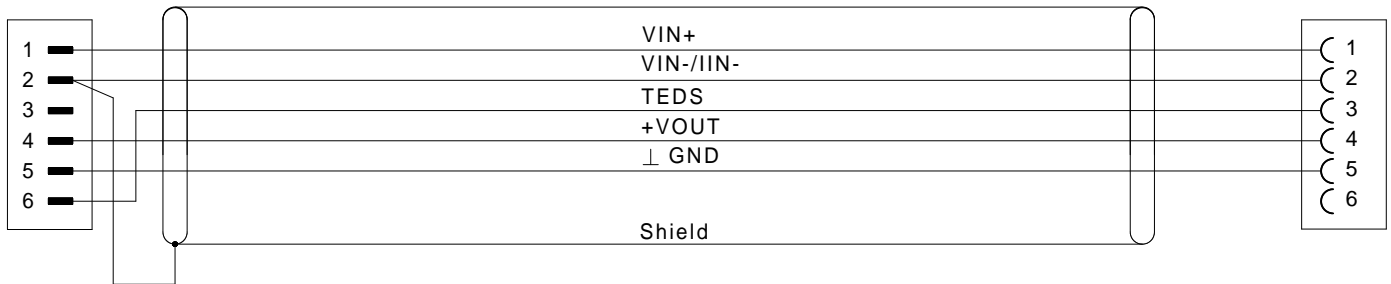

M-SENS-1B 6pol Kabel LEMO 0B 6pol/S M-SENS-1B 6pol Cable LEMO 0B 6pol/S

Bestell-Nr. 620-469.005 (0,5m) 620-469.050 (5,0m)
Order-N^o 620-469.015 (1,5m) 620-469.100 (10,0m)
 620-469.030 (3,0m) 620-469.

620-469.

LEMO 1B,6-p./P/ (black)

LEMO 0B,6-pol./S,30°, (black)

Contact Type / Kontaktart
P = Pin contacts / Stiftkontakte
S = Socket contacts / Buchsenkontakte