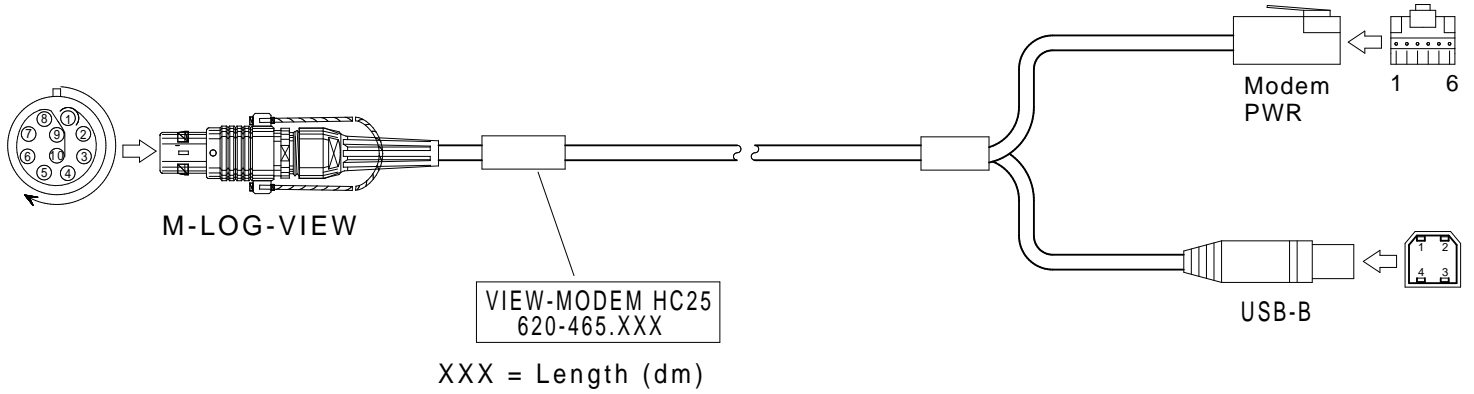

## M-LOG PR08 VIEW Kabel MODEM HC25-USB M-LOG PR08 VIEW Cable MODEM HC25-USB

Bestell-Nr.  620-465.005 (0,5m)  620-465.045 ( 4,5m)  
Order-N<sup>o</sup>  620-465.015 (1,5m)  620-465.  
 620-465.030 (3,0m)

### 620-465.

LEMO 1B,10-pol.,P, (green)

RJ-11

**Contact Type / Kontaktart**  
P = Pin contacts / Stiftkontakte  
S = Socket contacts / Buchsenkontakte