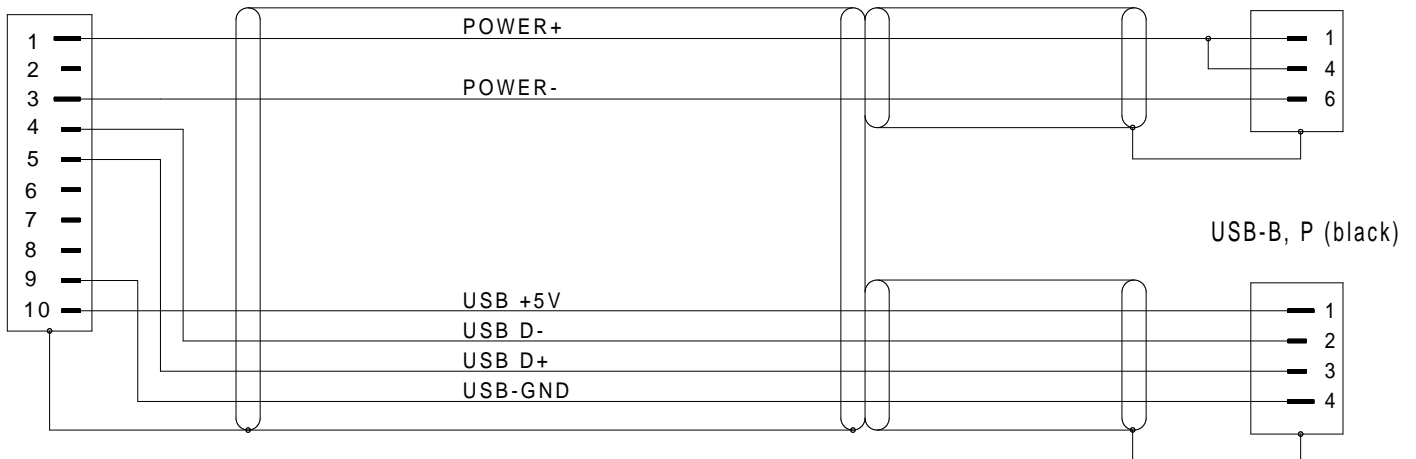

## M-LOG PR08 VIEW Kabel MODEM HC25-USB M-LOG PR08 VIEW Cable MODEM HC25-USB

Bestell-Nr.  620-465.005 (0,5m)  620-465.045 ( 4,5m)  
Order-N<sup>o</sup>  620-465.015 (1,5m)  620-465.  
 620-465.030 (3,0m)

### 620-465.

LEMO 1B,10-pol.,P, (green)

RJ-11

**Contact Type / Kontaktart**  
P = Pin contacts / Stiftkontakte  
S = Socket contacts / Buchsenkontakte