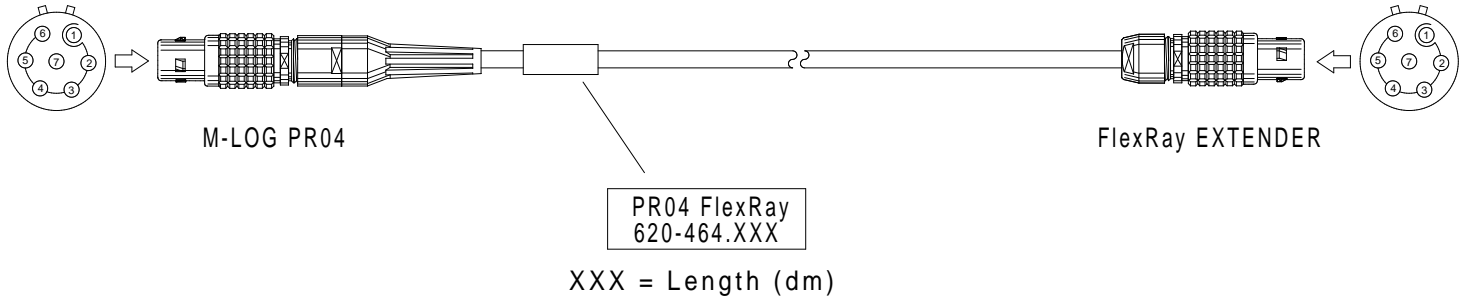

M-LOG PR04 Kabel FlexRay EXTENDER LEMO gerade M-LOG PR04 Cable FlexRay EXTENDER LEMO gerade

Bestell-Nr. 620-464.002 (0,2m) 620-464.050 (5,0m)
 Order-N^o 620-464.015 (1,5m) 620-464.100 (10,0m)
 620-464.030 (3,0m) 620-464.

620-464.

LEMO 0B,7-pol.,30°/P,white

LEMO 0B,7-pol.,30°/P

Contact Type / Kontaktart
P = Pin contacts / Stiftkontakte
S = Socket contacts / Buchsenkontakte