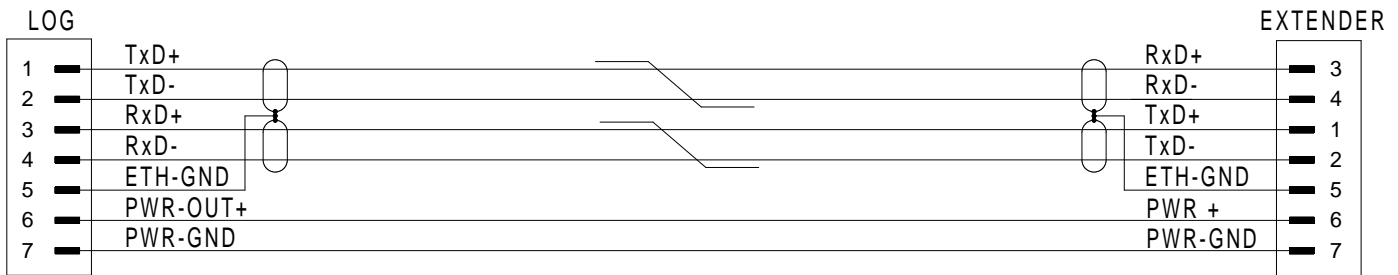

M-LOG PR04 Kabel FlexRay EXTENDER LEMO gerade M-LOG PR04 Cable FlexRay EXTENDER LEMO gerade

Bestell-Nr. 620-464.002 (0,2m) 620-464.050 (5,0m)
 Order-N^o 620-464.015 (1,5m) 620-464.100 (10,0m)
 620-464.030 (3,0m) 620-464.

620-464.

LEMO 0B,7-pol.,30°/P,white

LEMO 0B,7-pol.,30°/P

Contact Type / Kontaktart
P = Pin contacts / Stiftkontakte
S = Socket contacts / Buchsenkontakte