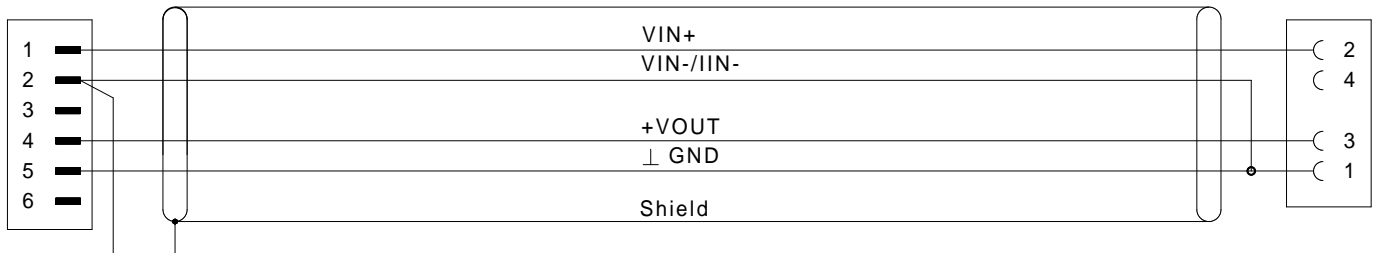

M-SENS Kabel CS-Jaeger 4pol./S M-SENS Cable CS-Jaeger 4pol./S

Bestell-Nr. 620-456.005 (0,5m) 620-456.050 (5,0m)
 Order-N^o 620-456.015 (1,5m) 620-456.100 (10,0m)
 620-456.030 (3,0m) 620-456.

620-456.

LEMO 1B,6-p./P, (black)

JAEGER,4p./S

Contact Type / Kontaktart
P = Pin contacts / Stiftkontakte
S = Socket contacts / Buchsenkontakte