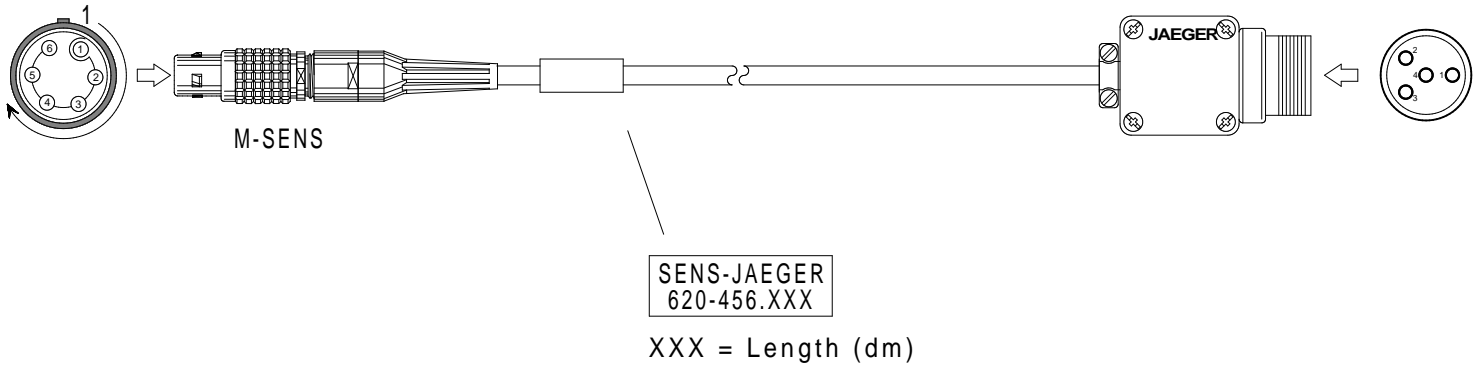

M-SENS Kabel CS-Jaeger 4pol./S M-SENS Cable CS-Jaeger 4pol./S

Bestell-Nr. 620-456.005 (0,5m) 620-456.050 (5,0m)
 Order-N^o 620-456.015 (1,5m) 620-456.100 (10,0m)
 620-456.030 (3,0m) 620-456.

620-456.

LEMO 1B,6-p./P, (black)

JAEGER,4p./S

Contact Type / Kontaktart
P = Pin contacts / Stiftkontakte
S = Socket contacts / Buchsenkontakte