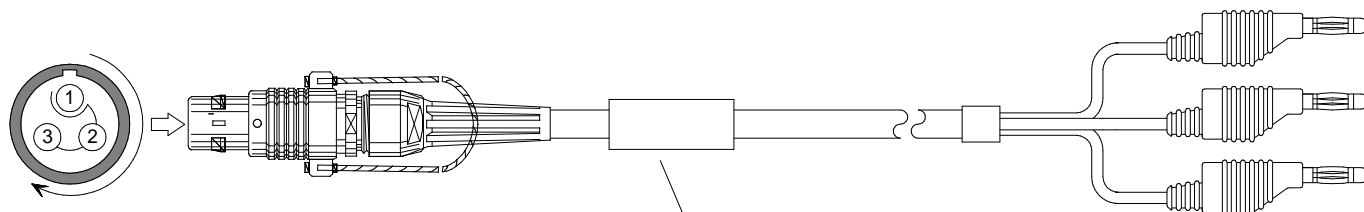

# PWR-IN LEMO2B 3p. Lanyard Kabel Bündel 3

# PWR-IN LEMO2B 3p. Lanyard Cable Bündel 3

Bestell-Nr.  620-454.005 (0,5m)  
 Order-N<sup>o</sup>  620-454.010 (1,0m)  
 620-454.015 (1,5m)

## 620-454.

PWR-IN LEMO2B BANANA  
620-454.XXX

XXX = Length (dm)

LEMO 2B,3-pol./P, (red)

1	Remote	black	Bündel yellow
2	Power IN +	red	Bündel red
3	Power IN -	black	Bündel black

**Contact Type / Kontaktart**  
**P** = Pin contacts / Stiftkontakte  
**S** = Socket contacts / Buchsenkontakte