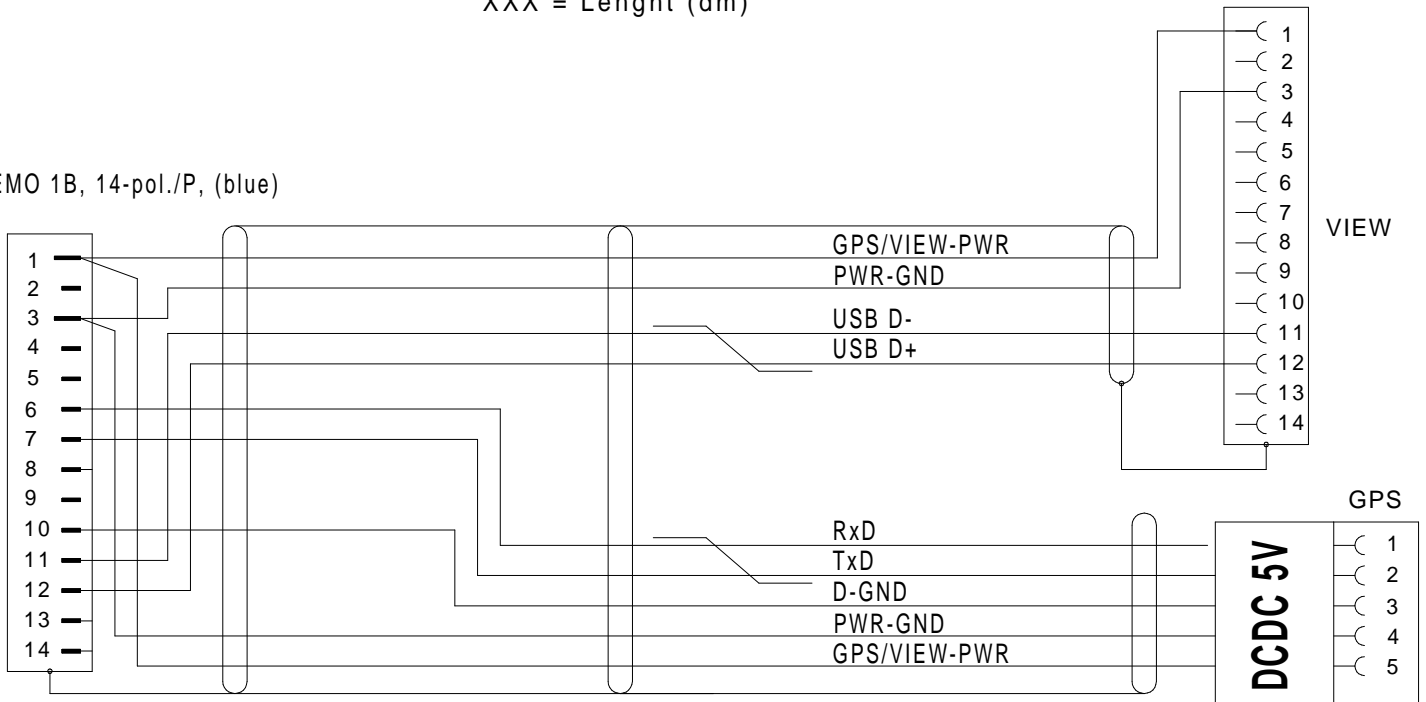

M-LOG PR04 Kabel GPS, VIEWfleet M-LOG PR04 Cable GPS, VIEWfleet

Bestell-Nr. 620-441.005 (0,5m) 620-441.050 (5,0m)
 Order-N^o 620-441.015 (1,5m) 620-441.100 (10,0m)
 620-441.030 (3,0m) 620-441.

620-441.

LEMO 1B, 14-pol./P, (blue)

Contact Type / Kontaktart
P = Pin contacts / Stiftkontakte
S = Socket contacts / Buchsenkontakte

620-441_by_bpz.ppt 01.07.11 IH

Alle Rechte vorbehalten. Nachdruck und Vervielfältigung, auch auszugsweise sind verboten!
 All rights reserved. Reproduction or duplication in part or in whole are forbidden.