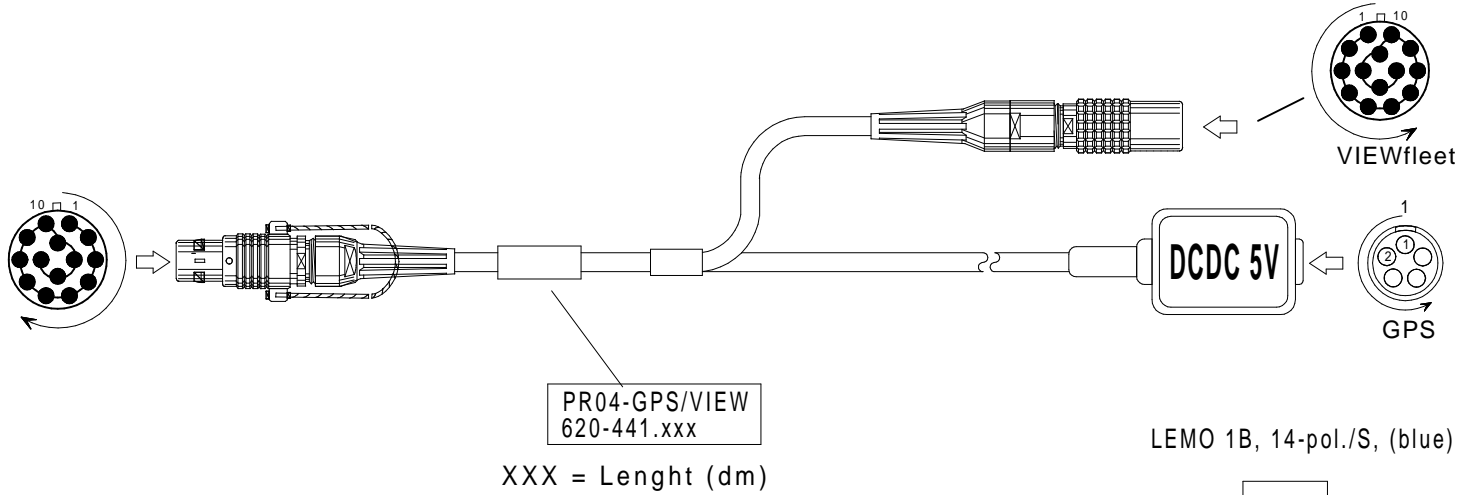

M-LOG PR04 Kabel GPS, VIEWfleet M-LOG PR04 Cable GPS, VIEWfleet

Bestell-Nr. 620-441.005 (0,5m) 620-441.050 (5,0m)
 Order-N^o 620-441.015 (1,5m) 620-441.100 (10,0m)
 620-441.030 (3,0m) 620-441.

620-441.

LEMO 1B, 14-pol./P, (blue)

Contact Type / Kontaktart
P = Pin contacts / Stiftkontakte
S = Socket contacts / Buchsenkontakte

620-441_by_bpz.ppt 01.07.11 IH

Alle Rechte vorbehalten. Nachdruck und Vervielfältigung, auch auszugsweise sind verboten!
 All rights reserved. Reproduction or duplication in part or in whole are forbidden.