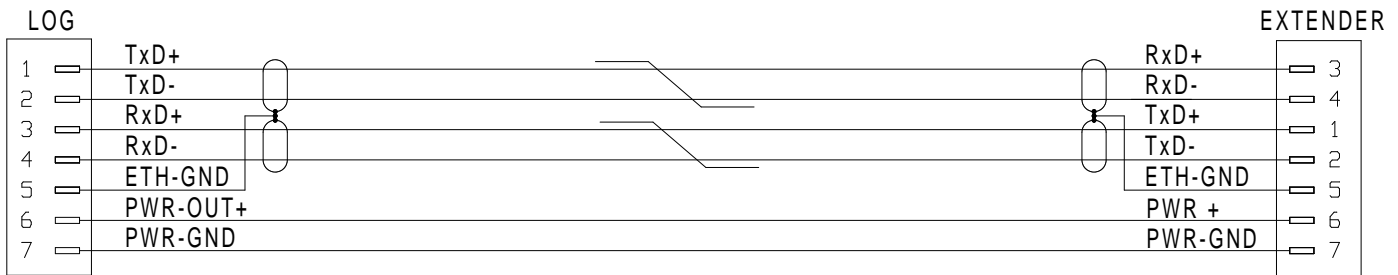

M-LOG PR04 Kabel FlexRay EXTENDER M-LOG PR04 Cable FlexRay EXTENDER

Bestell-Nr. 620-432.002 (0,2m) 620-432.050 (5,0m)
 Order-N^o 620-432.015 (1,5m) 620-432.100 (10,0m)
 620-432.030 (3,0m) 620-432.

620-432.

LEMO 0B,7-pol.,30°/P,white

LEMO 0B,7-pol.,30°/P

Contact Type / Kontaktart
P = Pin contacts / Stiftkontakte
S = Socket contacts / Buchsenkontakte