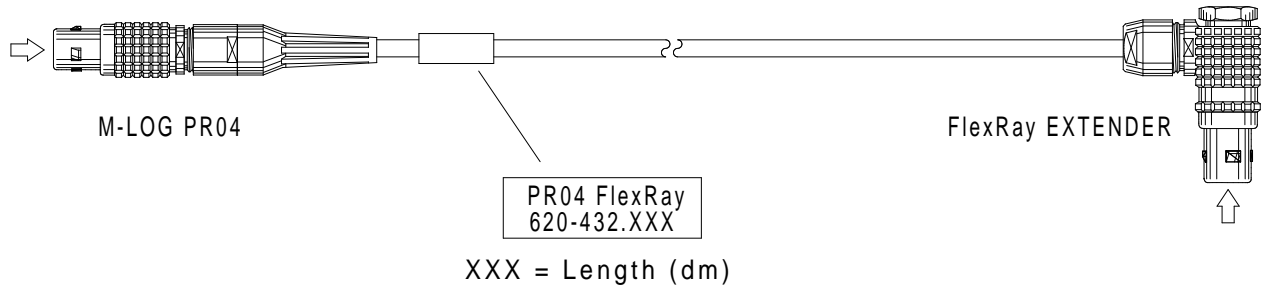

M-LOG PR04 Kabel FlexRay EXTENDER M-LOG PR04 Cable FlexRay EXTENDER

Bestell-Nr. 620-432.002 (0,2m) 620-432.050 (5,0m)
 Order-N^o 620-432.015 (1,5m) 620-432.100 (10,0m)
 620-432.030 (3,0m) 620-432.

620-432.

LEMO 0B,7-pol.,30°/P,white

LEMO 0B,7-pol.,30°/P

Contact Type / Kontaktart
P = Pin contacts / Stiftkontakte
S = Socket contacts / Buchsenkontakte