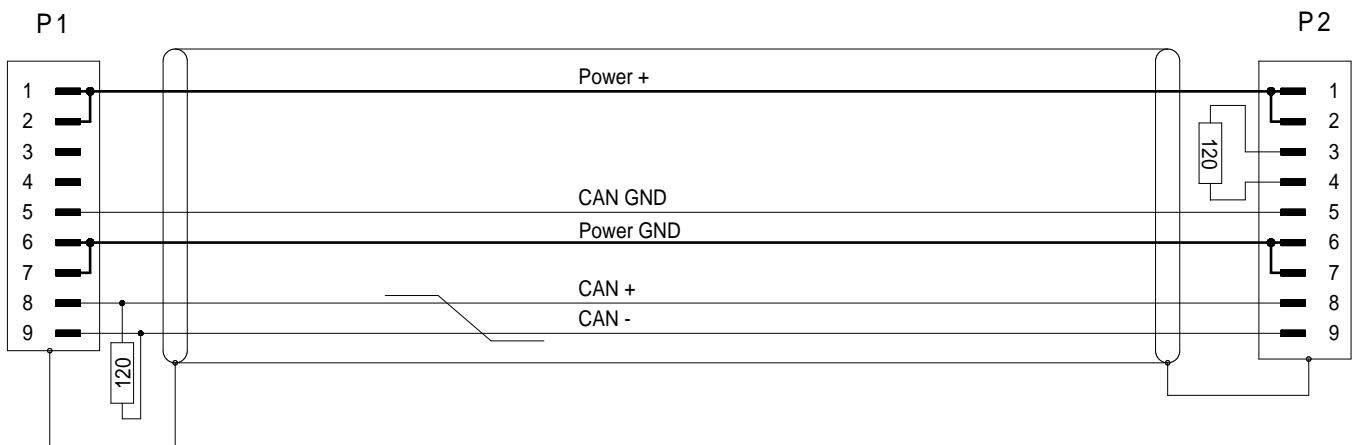

M-CAN/PWR term Kabel M-CAN/PWR M-CAN/PWR term Cable M-CAN/PWR

Bestell-Nr. 620-429.005 (0,5m) 620-429.050 (5,0m)
 Order-N^o 620-429.015 (1,5m) 620-429.100 (10,0m)
 620-429.030 (3,0m) 620-429.

620-429.

LEMO 0B,9-pol.,30°

LEMO 0B,9-pol.,30°

620-429_bv_bpz.prt 19.03.15 IH

Alle Rechte vorbehalten. Nachdruck und Vervielfältigung, auch auszugsweise sind verboten!
 All rights reserved. Reproduction or duplication in part or in whole are forbidden.