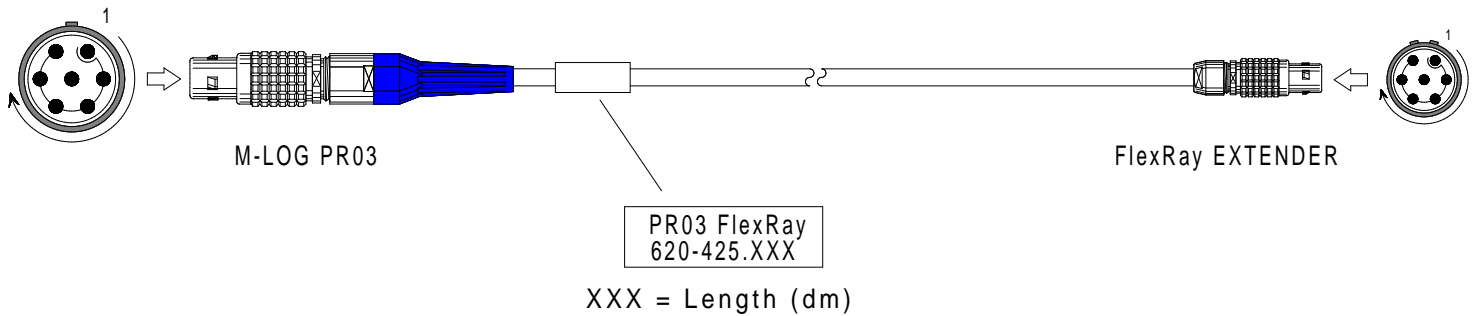

## M-LOG PR03 ETH Kabel FlexRay EXTENDER M-LOG PR03 ETH Cable FlexRay EXTENDER

Bestell-Nr.  620-425.002 (0,2m)  620-425.050 ( 5,0m)  
 Order-N<sup>o</sup>  620-425.015 (1,5m)  620-425.100 (10,0m)  
 620-425.030 (3,0m)  620-425.

### 620-425.

LEMO 1B,7-p./P, blue

LEMO 0B,7-pol.,30°/P

**Contact Type / Kontaktart**  
**P** = Pin contacts / Stiftkontakte  
**S** = Socket contacts / Buchsenkontakte