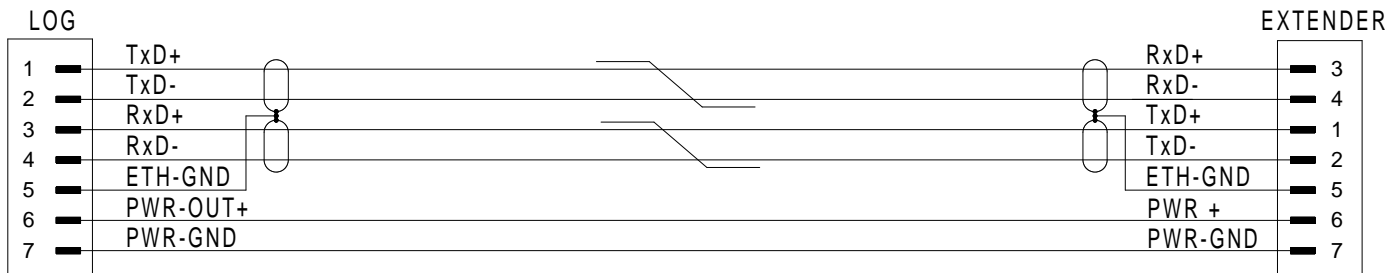

## M-LOG PR03 ETH Kabel FlexRay EXTENDER M-LOG PR03 ETH Cable FlexRay EXTENDER

Bestell-Nr.  620-425.002 (0,2m)  620-425.050 ( 5,0m)  
 Order-N<sup>o</sup>  620-425.015 (1,5m)  620-425.100 (10,0m)  
 620-425.030 (3,0m)  620-425.

### 620-425.

LEMO 1B,7-p./P, blue

LEMO 0B,7-pol.,30°/P

**Contact Type / Kontaktart**  
**P** = Pin contacts / Stiftkontakte  
**S** = Socket contacts / Buchsenkontakte