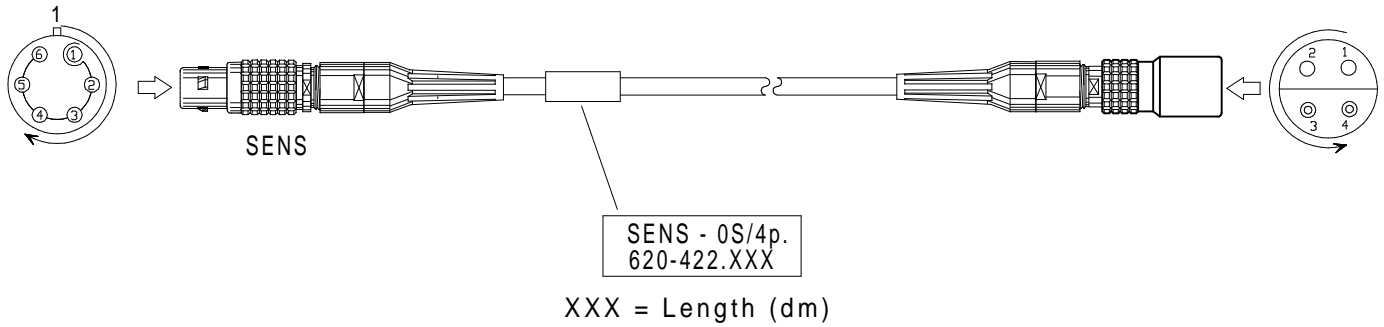

SENS LEMO 1B-6p. Kabel LEMO OS 4p./S SENS LEMO 1B-6p. Cable LEMO OS 4p./S

Bestell-Nr. 620-422.005 (0,5m) 620-422.050 (5,0m)
 Order-Nº 620-422.015 (1,5m) 620-422.100 (10,0m)
 620-422.030 (3,0m) 620-422.

620-422.

LEMO 1B,6-pol.,(black)
P1

LEMO OS,4-pol.,(black)
P2

Contact Type / Kontaktart
P = Pin contacts / Stiftkontakte
S = Socket contacts / Buchsenkontakte

620-422_bv_bpz.prt 19.09.12 IH

Alle Rechte vorbehalten. Nachdruck und Vervielfältigung, auch auszugsweise sind verboten!
 All rights reserved. Reproduction or duplication in part or in whole are forbidden.