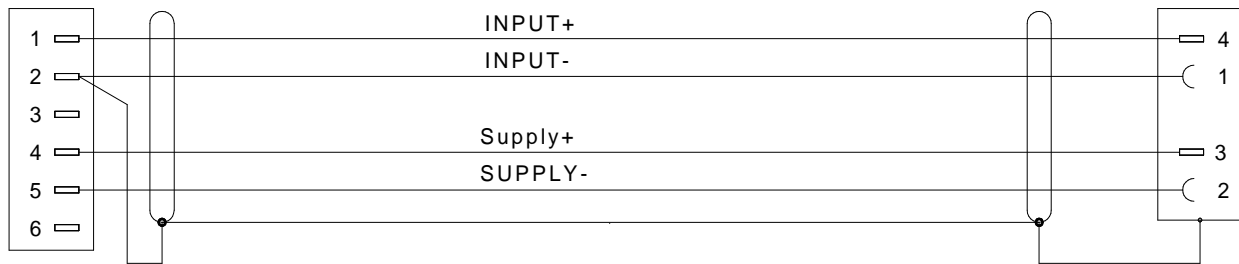

SENS LEMO 1B-6p. Kabel LEMO OS 4p./S SENS LEMO 1B-6p. Cable LEMO OS 4p./S

Bestell-Nr. 620-422.005 (0,5m) 620-422.050 (5,0m)
 Order-Nº 620-422.015 (1,5m) 620-422.100 (10,0m)
 620-422.030 (3,0m) 620-422.

620-422.

LEMO 1B,6-pol.,(black)
P1

LEMO OS,4-pol.,(black)
P2

Contact Type / Kontaktart
P = Pin contacts / Stiftkontakte
S = Socket contacts / Buchsenkontakte

620-422_bv_bpz.prt 19.09.12 IH

Alle Rechte vorbehalten. Nachdruck und Vervielfältigung, auch auszugsweise sind verboten!
 All rights reserved. Reproduction or duplication in part or in whole are forbidden.