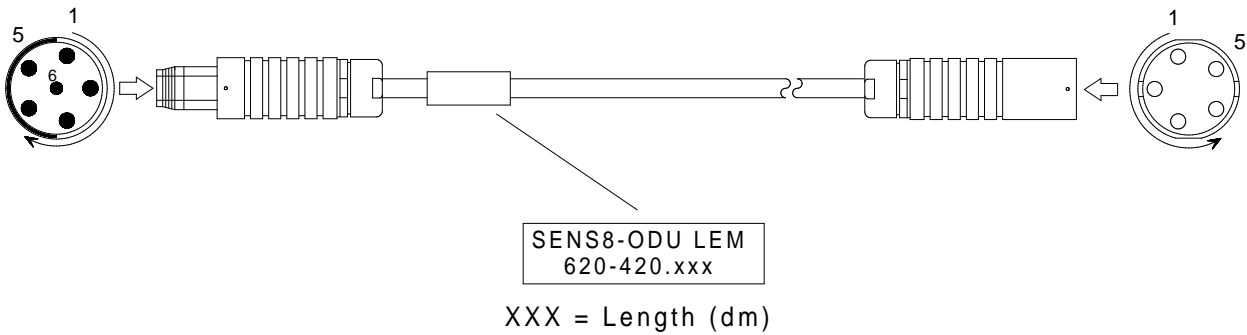

M-SENS 8 ODU KABEL LEM-WANDLER M-SENS 8 ODU Cable LEM-TRANSDUCCERS

Bestell-Nr. 620-420.005 (0,5m) 620-420.050 (5,0m)
 Order-N^o 620-420.015 (1,5m) 620-420.100 (10,0m)
 620-420.030 (3,0m) 620-420.

620-420.

Contact Type / Kontaktart
P = Pin contacts / Stiftkontakte
S = Socket contacts / Buchsenkontakte