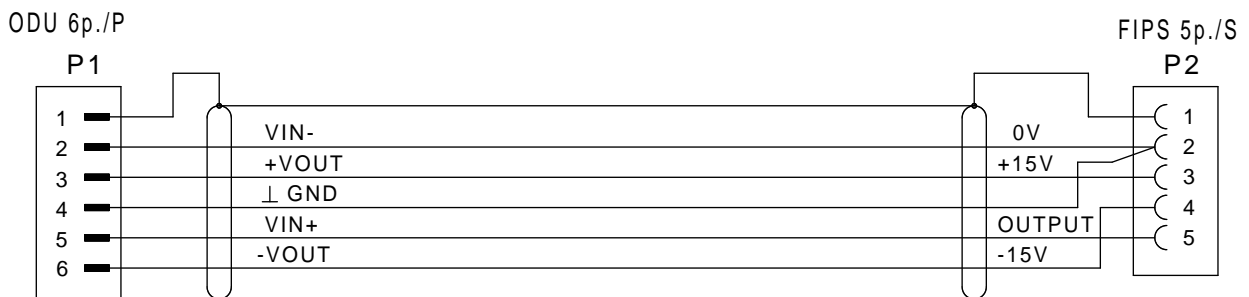

M-SENS 8 ODU KABEL LEM-WANDLER M-SENS 8 ODU Cable LEM-TRANSDUCCERS

Bestell-Nr. 620-420.005 (0,5m) 620-420.050 (5,0m)
 Order-N^o 620-420.015 (1,5m) 620-420.100 (10,0m)
 620-420.030 (3,0m) 620-420.

620-420.

Contact Type / Kontaktart
P = Pin contacts / Stiftkontakte
S = Socket contacts / Buchsenkontakte