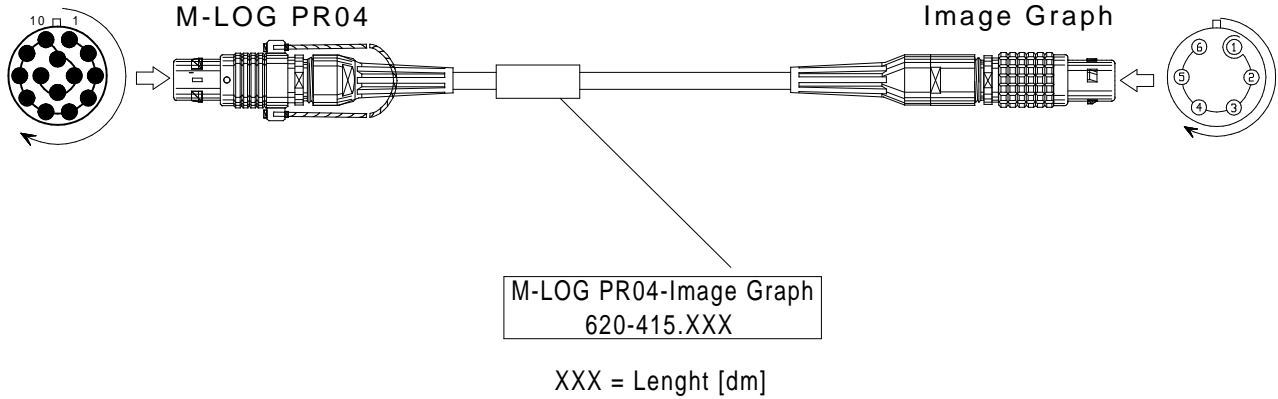

M-LOG PR04 Kabel Image Graph

M-LOG PR04 Cable Image Graph

Bestell-Nr. 620-415.005 (0,5m) 620-415.
 Order-Nº 620-415.015 (1,5m)
 620-415.030 (3,0m)

620-415.

LEMO 1B,14-pol.,(blue)

LEMO 1B,6-pol.,(black)

620-415_bv_bpz.prt 10.09.09 IH