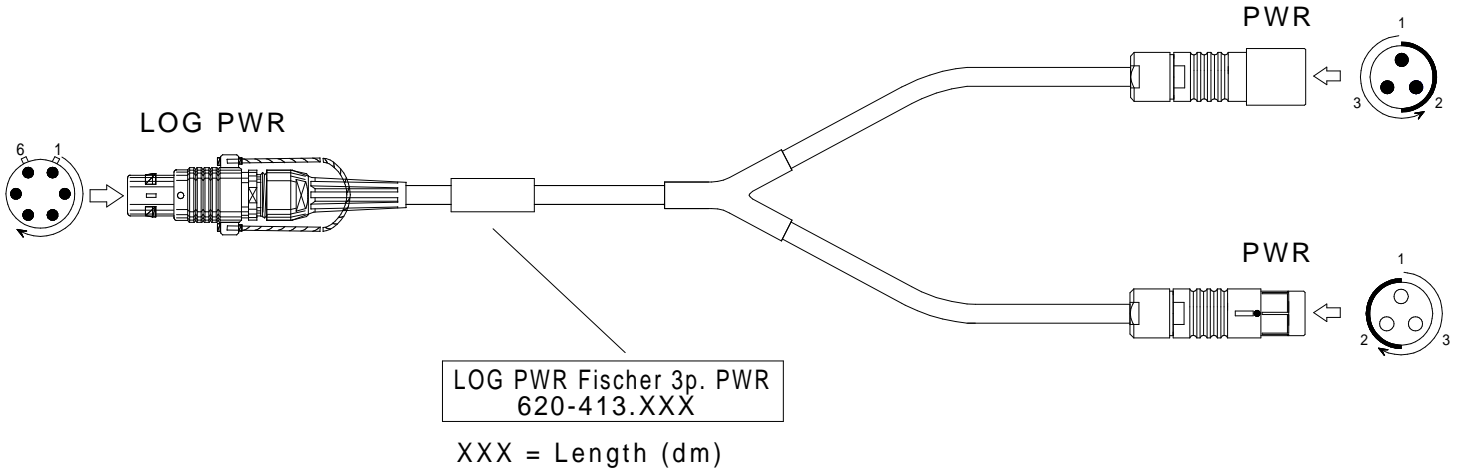

M-LOG PR08-PWR Kabel Fischer 3p./S, Fischer 3p./P

M-LOG PR08-PWR Cable Fischer 3p./S, Fischer 3p./P

Bestell-Nr. 620-413.005 (0,5m) 620-413.050 (5,0m)
 Order-N^o 620-413.015 (1,5m) 620-413.100 (10,0m)
 620-413.030 (3,0m) 620-413.

620-413.

LEMO 1B,6p./P,(black)

Fischer K104,
3-pol./P

Contact Type / Kontaktart
P = Pin contacts / Stiftkontakte
S = Socket contacts / Buchsenkontakte