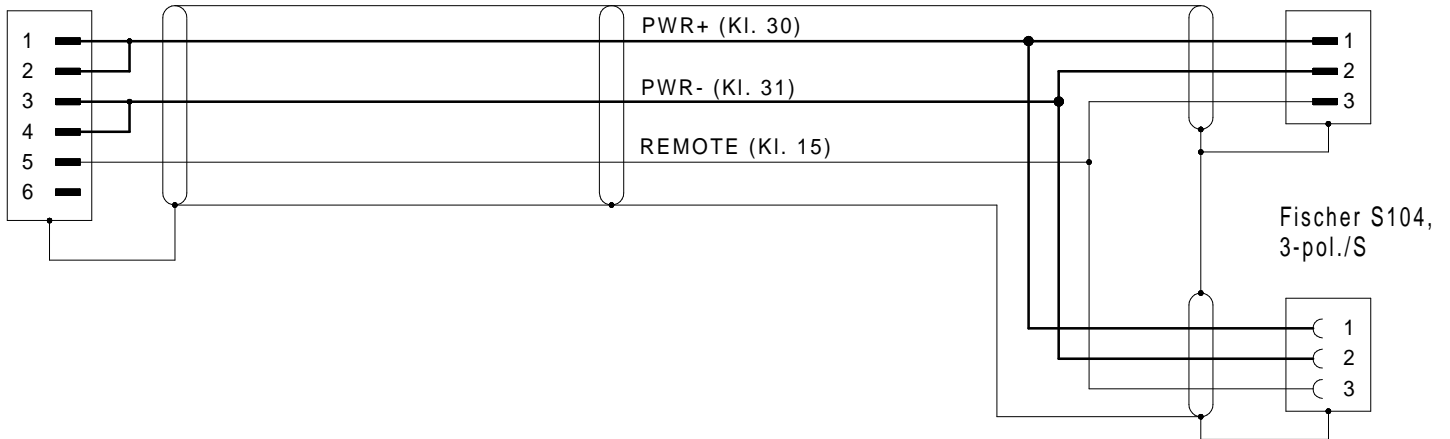

M-LOG PR08-PWR Kabel Fischer 3p./S, Fischer 3p./P

M-LOG PR08-PWR Cable Fischer 3p./S, Fischer 3p./P

Bestell-Nr. 620-413.005 (0,5m) 620-413.050 (5,0m)
 Order-N^o 620-413.015 (1,5m) 620-413.100 (10,0m)
 620-413.030 (3,0m) 620-413.

620-413.

LEMO 1B,6p./P,(black)

Fischer K104,
3-pol./P

Contact Type / Kontaktart
P = Pin contacts / Stiftkontakte
S = Socket contacts / Buchsenkontakte