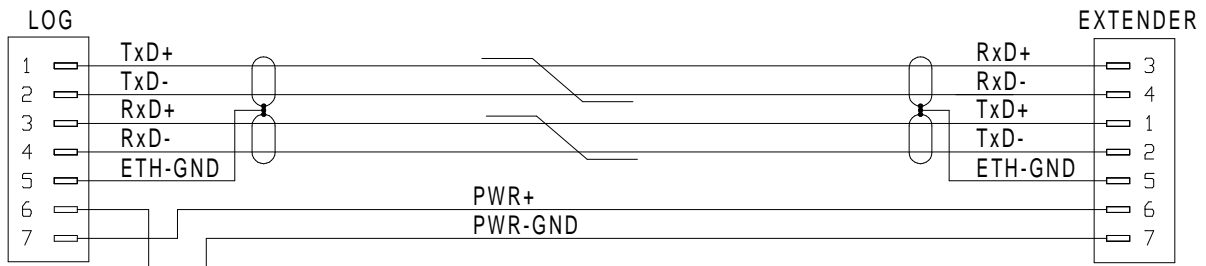

LOG PR08 ETH Kabel CAN/LIN EXTENDER LOG PR08 ETH Cable CAN/LIN EXTENDER

Bestell-Nr. 620-406.002 (0,16m) 620-406.
Order-N^o

620-406.

LEMO 0B,7-pol.,30°,orange

LEMO 1B,7-pol.

620-406_bv_bpz:prt 13.08.09 IH

Alle Rechte vorbehalten. Nachdruck und Vervielfältigung, auch auszugsweise sind verboten!
All rights reserved. Reproduction or duplication in part or in whole are forbidden.