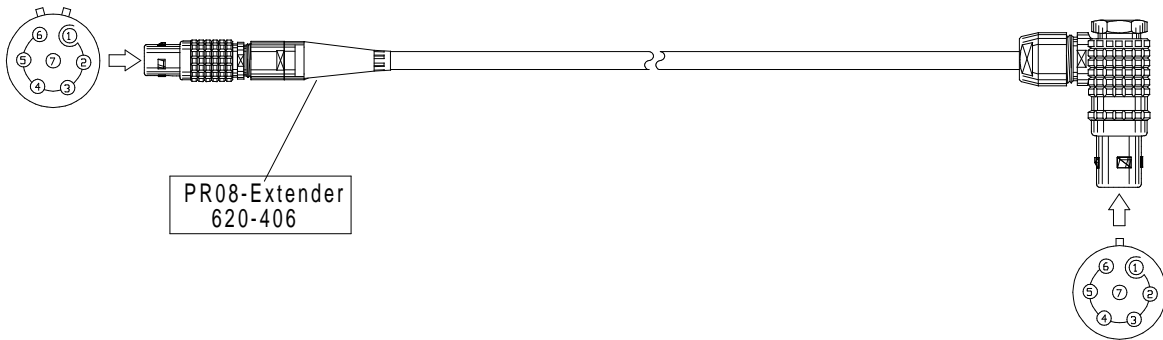

LOG PR08 ETH Kabel CAN/LIN EXTENDER LOG PR08 ETH Cable CAN/LIN EXTENDER

Bestell-Nr. 620-406.002 (0,16m) 620-406.
Order-N^o

620-406.

LEMO 0B,7-pol.,30°,orange

LEMO 1B,7-pol.

620-406_bv_bpz:prt 13.08.09 IH

Alle Rechte vorbehalten. Nachdruck und Vervielfältigung, auch auszugsweise sind verboten!
All rights reserved. Reproduction or duplication in part or in whole are forbidden.