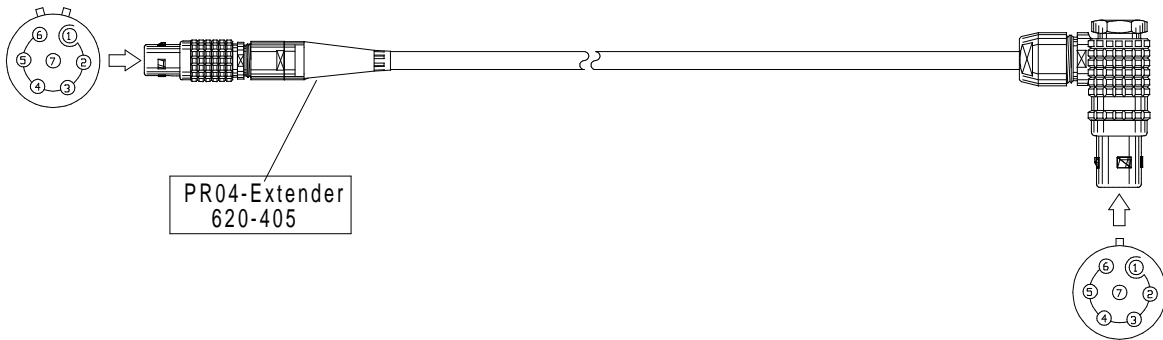

# LOG PR04 ETH Kabel CAN/LIN EXTENDER LOG PR04 ETH Cable CAN/LIN EXTENDER

Bestell-Nr.  620-405.002 (0,16m)  
Order-N<sup>o</sup>

## 620-405.

LEMO 0B,7-pol.,30°,white

LEMO 1B,7-pol.

620-405\_bv\_bpz prt 13.08.09 IH

Alle Rechte vorbehalten. Nachdruck und Vervielfältigung, auch auszugsweise sind verboten!  
All rights reserved. Reproduction or duplication in part or in whole are forbidden.