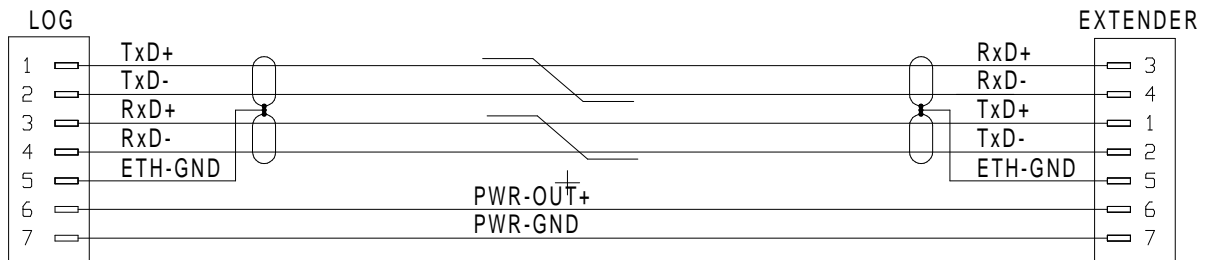

# LOG PR04 ETH Kabel CAN/LIN EXTENDER LOG PR04 ETH Cable CAN/LIN EXTENDER

Bestell-Nr.  620-405.002 (0,16m)  
Order-N<sup>o</sup>

## 620-405.

LEMO 0B,7-pol.,30°,white

LEMO 1B,7-pol.

620-405\_bv\_bpz prt 13.08.09 IH

Alle Rechte vorbehalten. Nachdruck und Vervielfältigung, auch auszugsweise sind verboten!  
All rights reserved. Reproduction or duplication in part or in whole are forbidden.