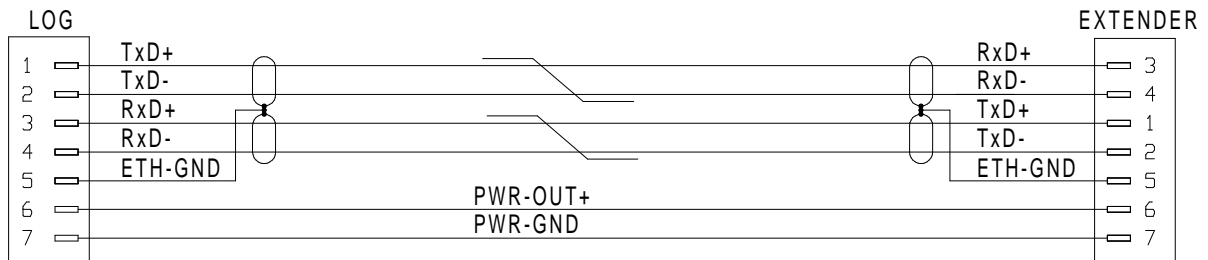

# LOG PR04 ETH Kabel CAN/LIN EXTENDER LOG PR04 ETH Cable CAN/LIN EXTENDER

Bestell-Nr.  620-405.003 (0,3m)  620-405.030 ( 3,0m)  
 Order-N<sup>o</sup>  620-405.005 (0,5m)  620-405.050 ( 5,0m)  
 620-405.015 (1,5m)  620-405.

## 620-405.

LEMO 0B,7-pol.,30°

LEMO 1B,7-pol.

620-405\_bv\_bpz prt 14.04.09 IH

Alle Rechte vorbehalten. Nachdruck und Vervielfältigung, auch auszugsweise sind verboten!  
 All rights reserved. Reproduction or duplication in part or in whole are forbidden.