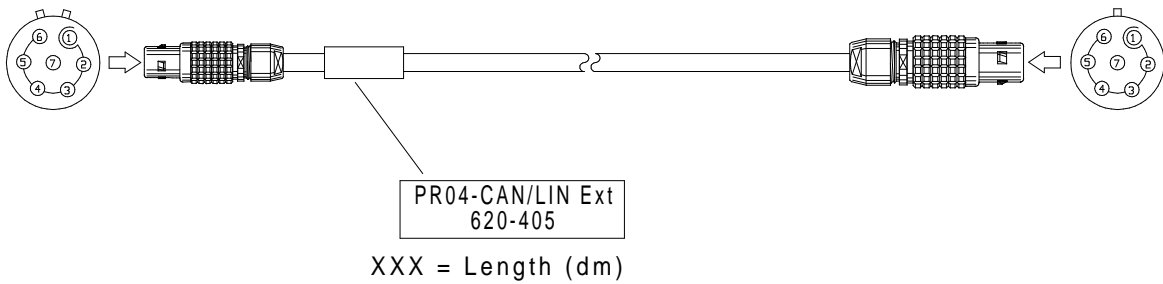

# LOG PR04 ETH Kabel CAN/LIN EXTENDER LOG PR04 ETH Cable CAN/LIN EXTENDER

Bestell-Nr.  620-405.003 (0,3m)  620-405.030 ( 3,0m)  
 Order-N<sup>o</sup>  620-405.005 (0,5m)  620-405.050 ( 5,0m)  
 620-405.015 (1,5m)  620-405.

## 620-405.

LEMO 0B,7-pol.,30°

LEMO 1B,7-pol.

620-405\_bv\_bpz prt 14.04.09 IH

Alle Rechte vorbehalten. Nachdruck und Vervielfältigung, auch auszugsweise sind verboten!  
 All rights reserved. Reproduction or duplication in part or in whole are forbidden.