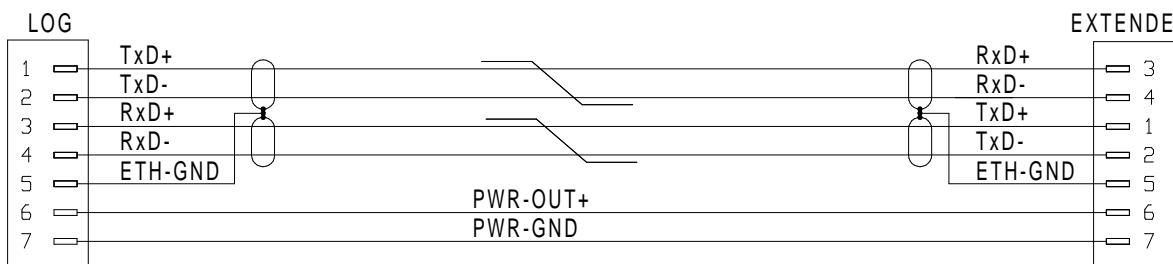

LOG PR03 ETH Kabel CAN/LIN EXTENDER LOG PR03 ETH Cable CAN/LIN EXTENDER

Bestell-Nr. 620-404.002 (0,145m)
Order-N^o

620-404.

LEMO 1B,7-pol.,blue

LEMO 1B,7-pol.

620-404_bv_bpz prt 13.08.09 IH

Alle Rechte vorbehalten. Nachdruck und Vervielfältigung, auch auszugsweise sind verboten!
All rights reserved. Reproduction or duplication in part or in whole are forbidden.