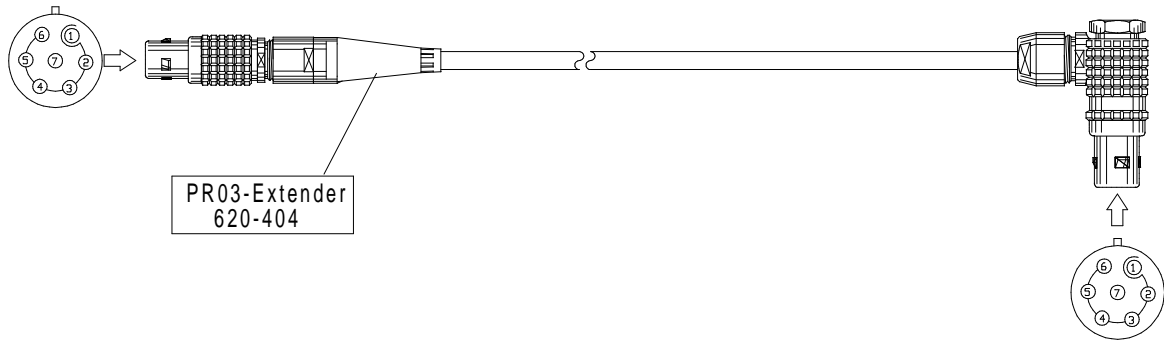

LOG PR03 ETH Kabel CAN/LIN EXTENDER LOG PR03 ETH Cable CAN/LIN EXTENDER

Bestell-Nr. 620-404.002 (0,145m)
Order-N^o

620-404.

LEMO 1B,7-pol.,blue

LEMO 1B,7-pol.

620-404_bv_bpz prt 13.08.09 IH

Alle Rechte vorbehalten. Nachdruck und Vervielfältigung, auch auszugsweise sind verboten!
All rights reserved. Reproduction or duplication in part or in whole are forbidden.