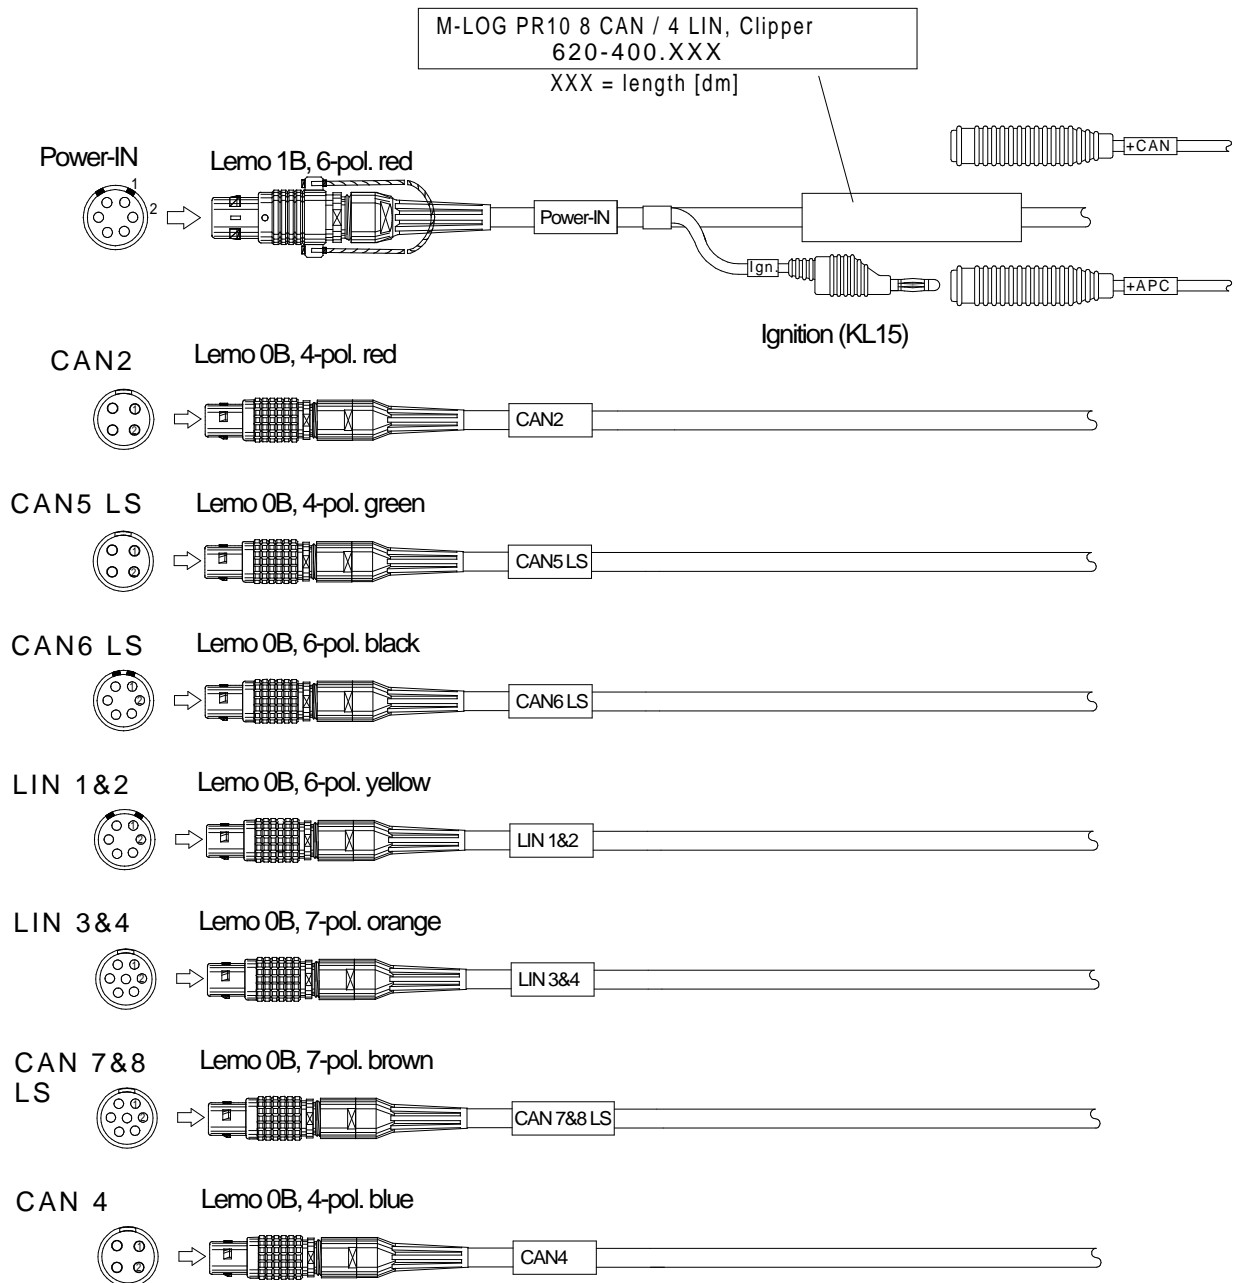

M-LOG PR10 Kabel Clipper 8CAN/4LIN

M-LOG PR10 Kabel Clipper 8CAN/4LIN

Bestell-Nr. 620-400.005 (0,5m) 620-400.050 (5,0m)
 Order-Nº 620-400.015 (1,5m) 620-400.100 (10,0m)
 620-400.030 (3,0m) 620-400.

620-400.

S. 1/2

M-LOG PR10 Kabel Clipper 8CAN/4LIN

M-LOG PR10 Kabel Clipper 8CAN/4LIN

620-400.

M-LOG

620-400_by_bpz.prt 04.03.09 WL

Alle Rechte vorbehalten. Nachdruck und Vervielfältigung, auch auszugsweise sind verboten!
All rights reserved. Reproduction or duplication in part or in whole are forbidden.