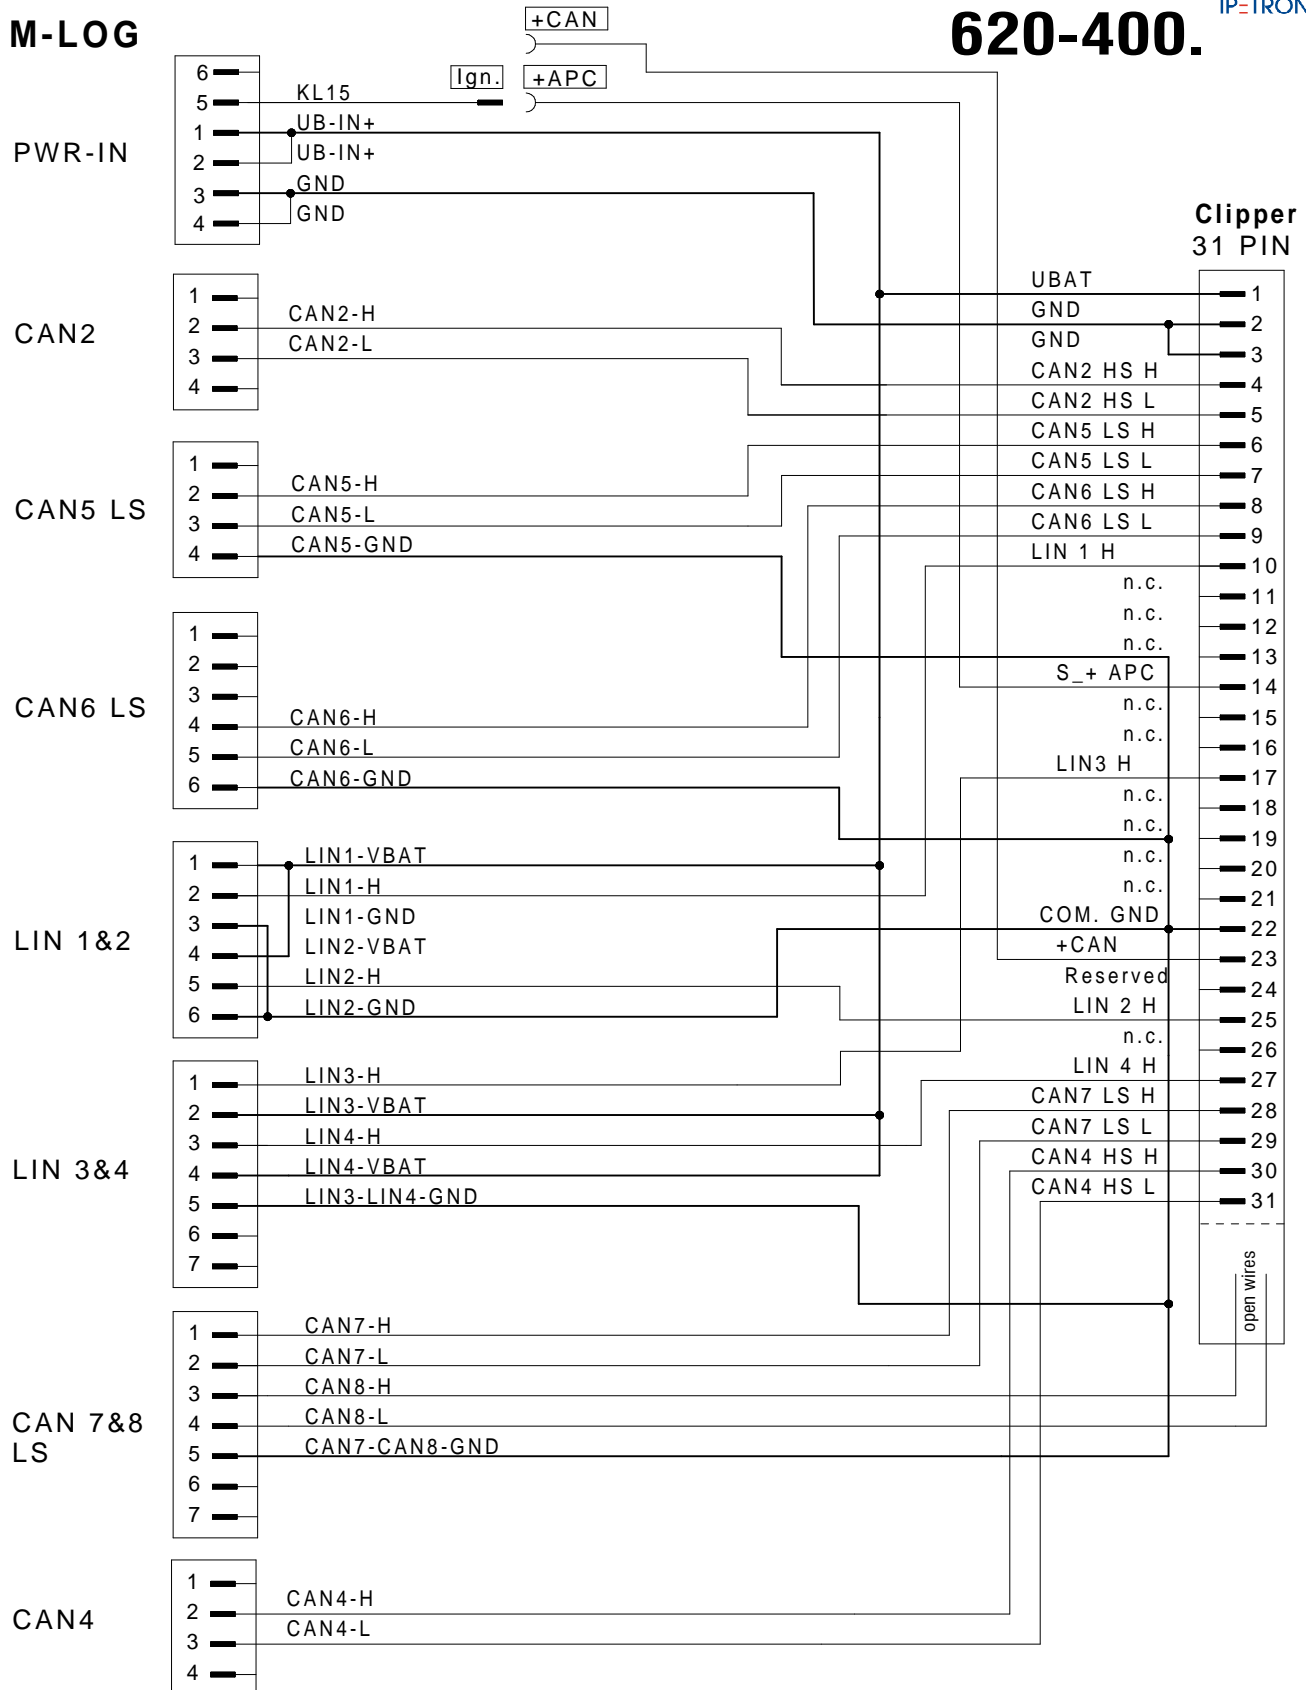

M-LOG PR10 Kabel Clipper 8CAN/4LIN

M-LOG PR10 Kabel Clipper 8CAN/4LIN

Bestell-Nr. 620-400.005 (0,5m) 620-400.050 (5,0m)
 Order-Nº 620-400.015 (1,5m) 620-400.100 (10,0m)
 620-400.030 (3,0m) 620-400.

620-400.

S. 1/2

M-LOG PR10 Kabel Clipper 8CAN/4LIN

M-LOG PR10 Kabel Clipper 8CAN/4LIN

620-400.

M-LOG

620-400_by_bpz.prt 04.03.09 WL

Alle Rechte vorbehalten. Nachdruck und Vervielfältigung, auch auszugsweise sind verboten!
All rights reserved. Reproduction or duplication in part or in whole are forbidden.