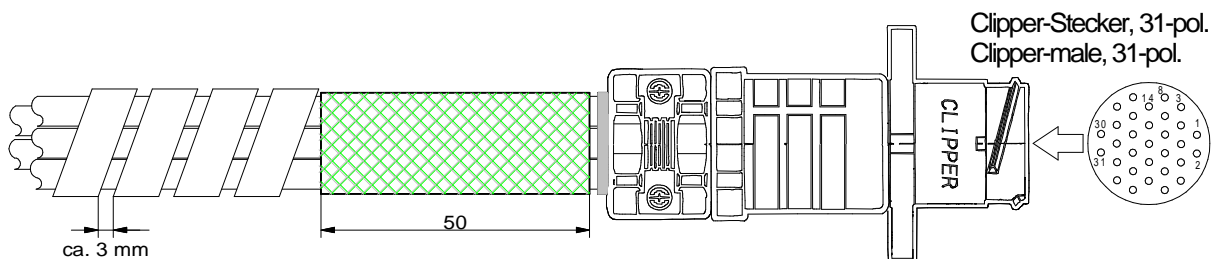

M-LOG PR10 Kabel Clipper 8CAN/4LIN

M-LOG PR10 Kabel Clipper 8CAN/4LIN

Bestell-Nr. 620-400.005 (0,5m) 620-400.050 (5,0m)
 Order-Nº 620-400.015 (1,5m) 620-400.100 (10,0m)
 620-400.030 (3,0m) 620-400.

620-400.

S. 1/2

M-LOG PR10 Kabel Clipper 8CAN/4LIN

M-LOG PR10 Kabel Clipper 8CAN/4LIN

620-400.

M-LOG

620-400_by_bpz.prt 04.03.09 WL

Alle Rechte vorbehalten. Nachdruck und Vervielfältigung, auch auszugsweise sind verboten!
All rights reserved. Reproduction or duplication in part or in whole are forbidden.