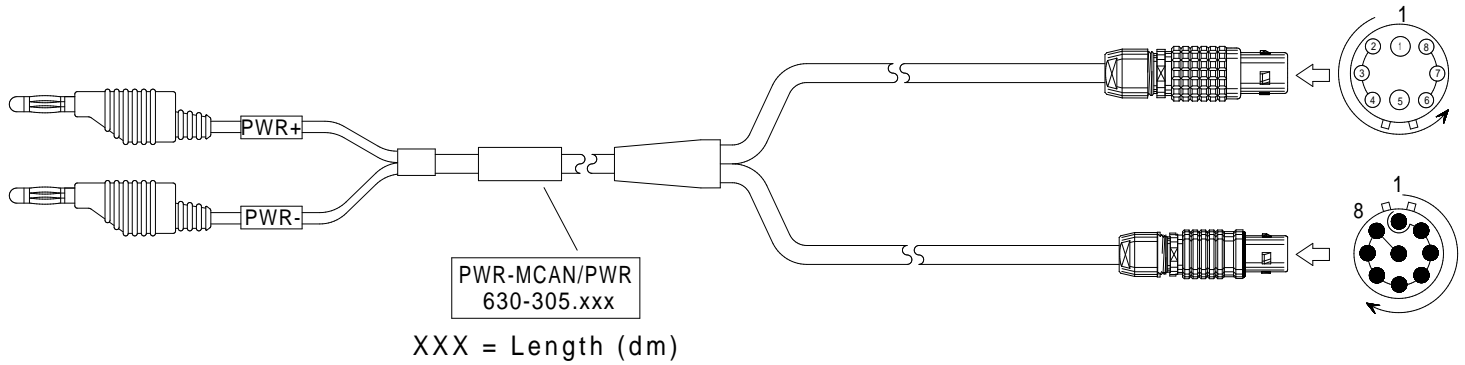

## Büschel 2 PWR Kabel X-Link-CAN,M-CAN/PWR Büschel 2 PWR Cable X-Link-CAN,M-CAN/PWR

Bestell-Nr.  630-305.003 (0,25m)  630-305.030 (3,0m)  
 Order-Nº  630-305.005 (0,5m)  630-305.050 (5,0m)  
 630-305.015 (1,5m)  630-305.

### 630-305.

**Contact Type / Kontaktart**  
**P** = Pin contacts / Stiftkontakte  
**S** = Socket contacts / Buchsenkontakte

630-305\_bv\_bpz.prt 08.05.18 IH

Alle Rechte vorbehalten. Nachdruck und Vervielfältigung, auch auszugsweise sind verboten!  
 All rights reserved. Reproduction or duplication in part or in whole are forbidden.