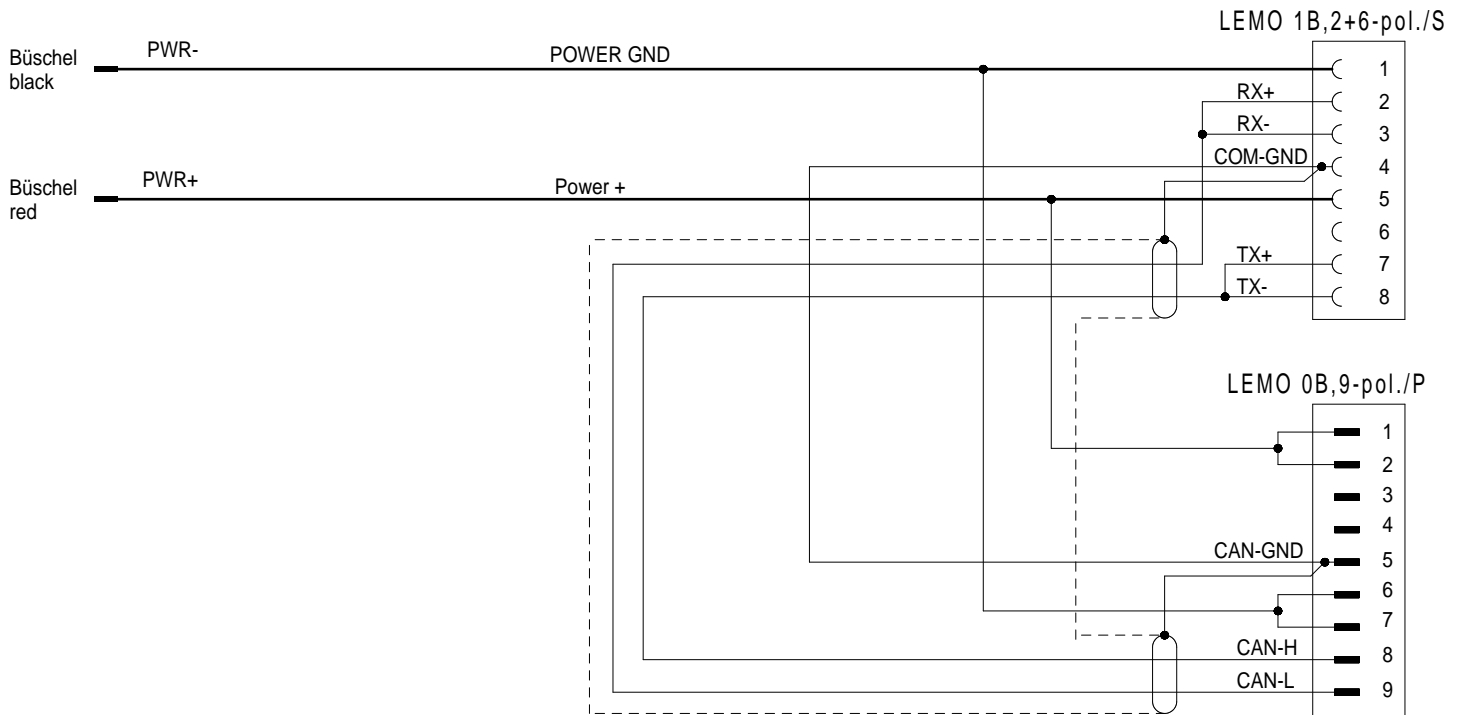

## Büschel 2 PWR Kabel X-Link-CAN,M-CAN/PWR Büschel 2 PWR Cable X-Link-CAN,M-CAN/PWR

Bestell-Nr.  630-305.003 (0,25m)  630-305.030 (3,0m)  
 Order-Nº  630-305.005 (0,5m)  630-305.050 (5,0m)  
 630-305.015 (1,5m)  630-305.

### 630-305.

**Contact Type / Kontaktart**  
**P** = Pin contacts / Stiftkontakte  
**S** = Socket contacts / Buchsenkontakte

630-305\_bv\_bpz.prt 08.05.18 IH

Alle Rechte vorbehalten. Nachdruck und Vervielfältigung, auch auszugsweise sind verboten!  
 All rights reserved. Reproduction or duplication in part or in whole are forbidden.