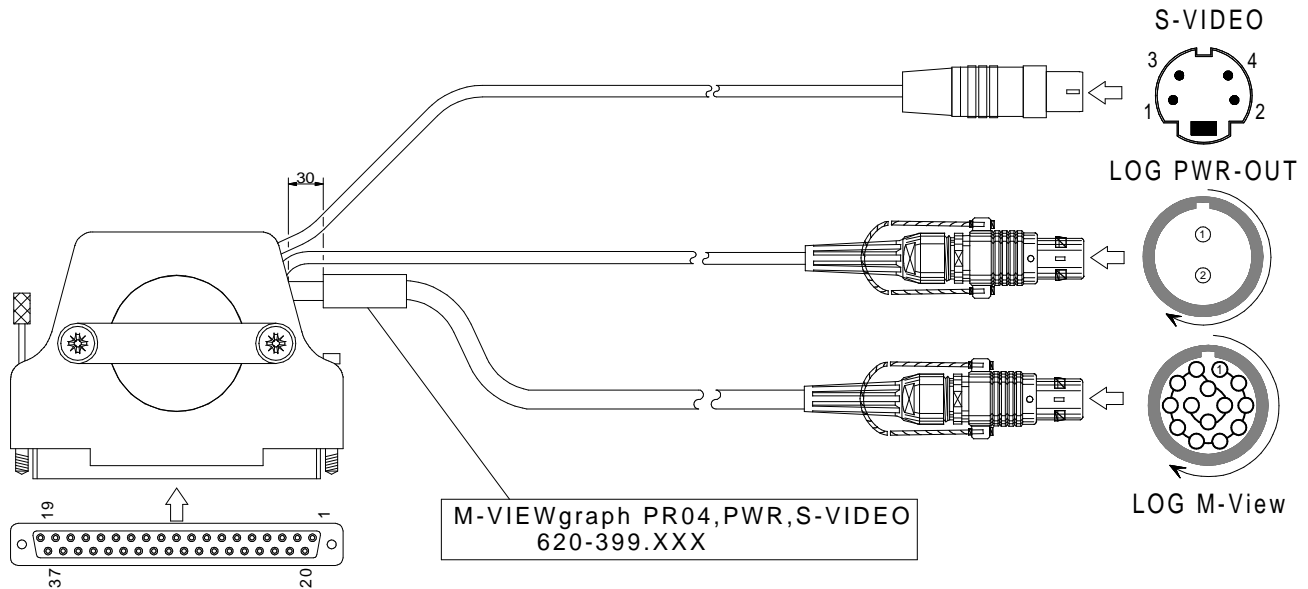

# M-VIEWgraph Kabel PR04, PWR-LEMO2p, S-VIDEO

## M-VIEWgraph Cable PR04, PWR-LEMO2p, S-VIDEO

Bestell-Nr.  620-399.005 (0,5m)  620-399.050 ( 5,0m)  
 Order-N<sup>o</sup>  620-399.015 (1,5m)  620-399.  
 620-399.030 (3,0m)

### 620-399.

SUB D 37pol., P

LEMO 1B,14-pol./P,blue

**Contact Type / Kontaktart**  
**P** = Pin contacts / Stiftkontakte  
**S** = Socket contacts / Buchsenkontakte