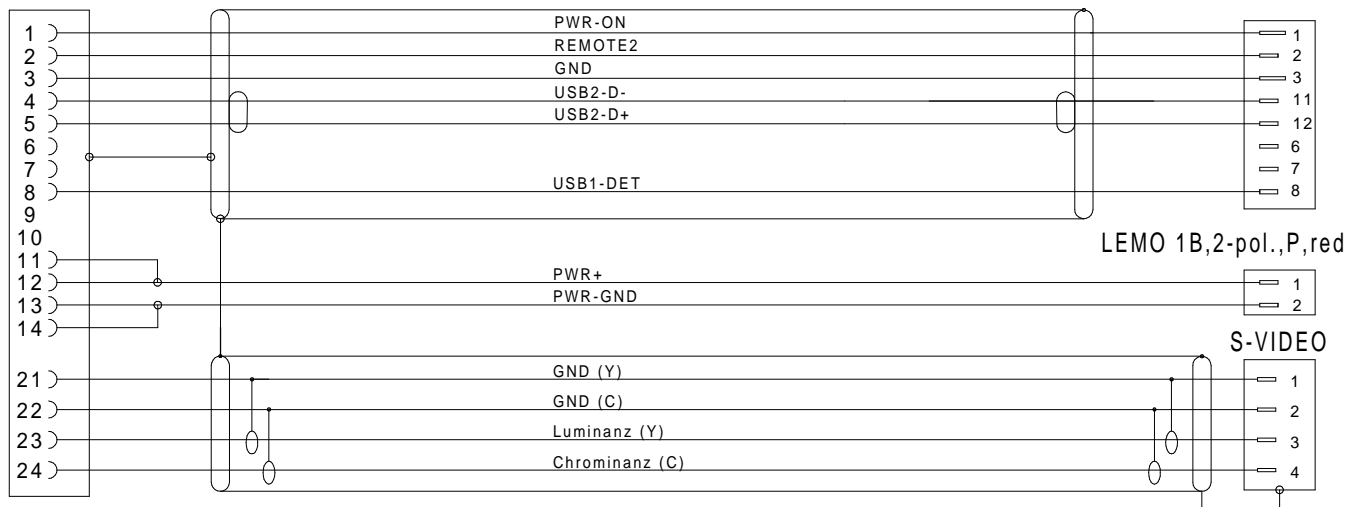

## M-VIEWgraph Cable PR04, PWR-LEMO2p, S-VIDEO

Bestell-Nr.  620-399.005 (0,5m)  620-399.050 ( 5,0m)  
 Order-N<sup>o</sup>  620-399.015 (1,5m)  620-399.  
 620-399.030 (3,0m)

### 620-399.

SUB D 37pol., P

LEMO 1B,14-pol./P,blue

**Contact Type / Kontaktart**  
**P** = Pin contacts / Stiftkontakte  
**S** = Socket contacts / Buchsenkontakte