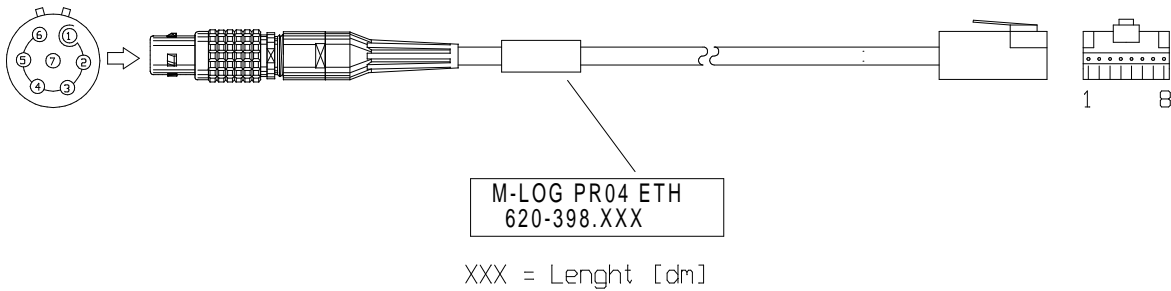

M-LOG-PR04 ETH Kabel RJ45

M-LOG-PR04 ETH Cable RJ45

Bestell-Nr. ☐ 620-398.005 (0,5m) ☐ 620-398.050 (5,0m)
Order-Nº ☐ 620-398.015 (1,5m) ☐ 620-398.100 (10,0m)
☐ 620-398.030 (3,0m) ☐ 620-398.

620-398.