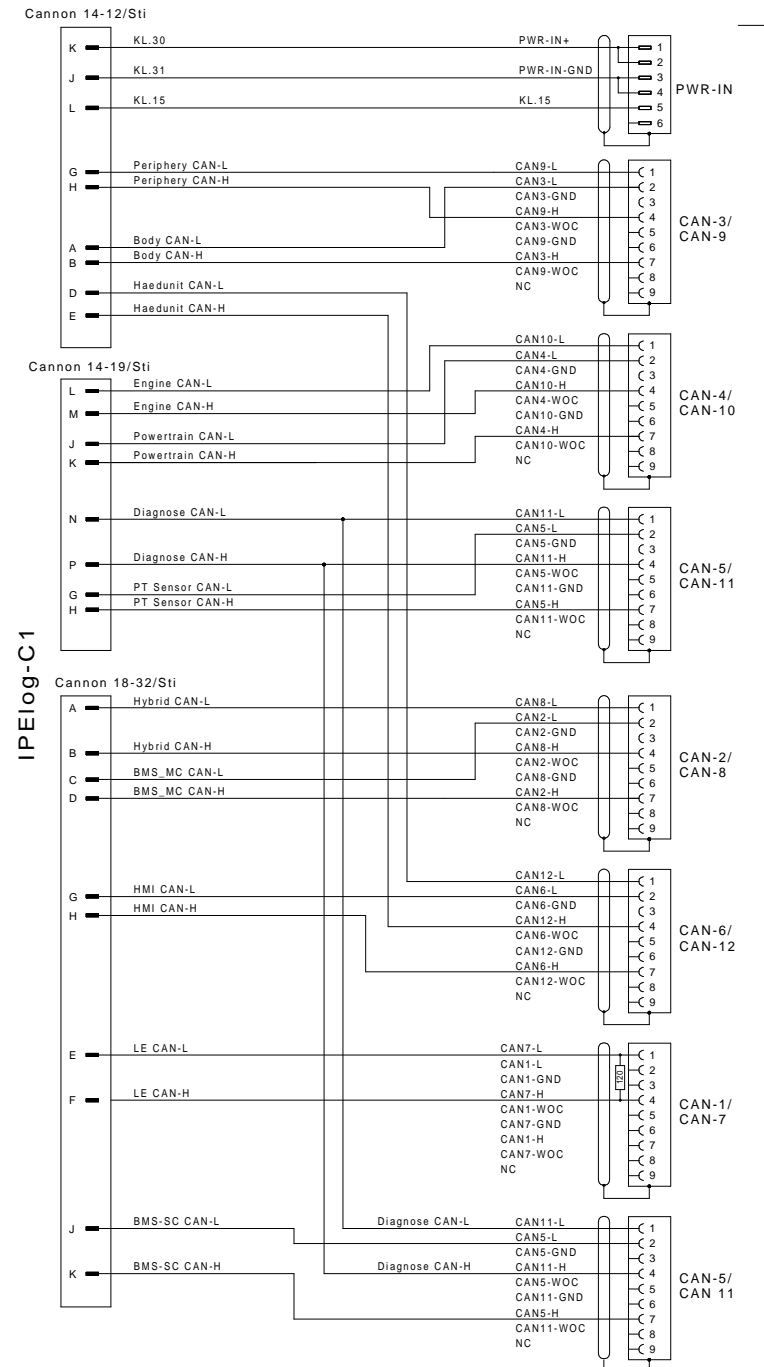

# DAG-Hybrid Kabel IPElog-V2

Bestell-Nr.  620-396.017 (1,7m)  
Order-N<sup>o</sup>

**IPETRONIK**  
**620-396.**

IPElog-C1

620-396\_bv\_03sept18/02\_16\_H4