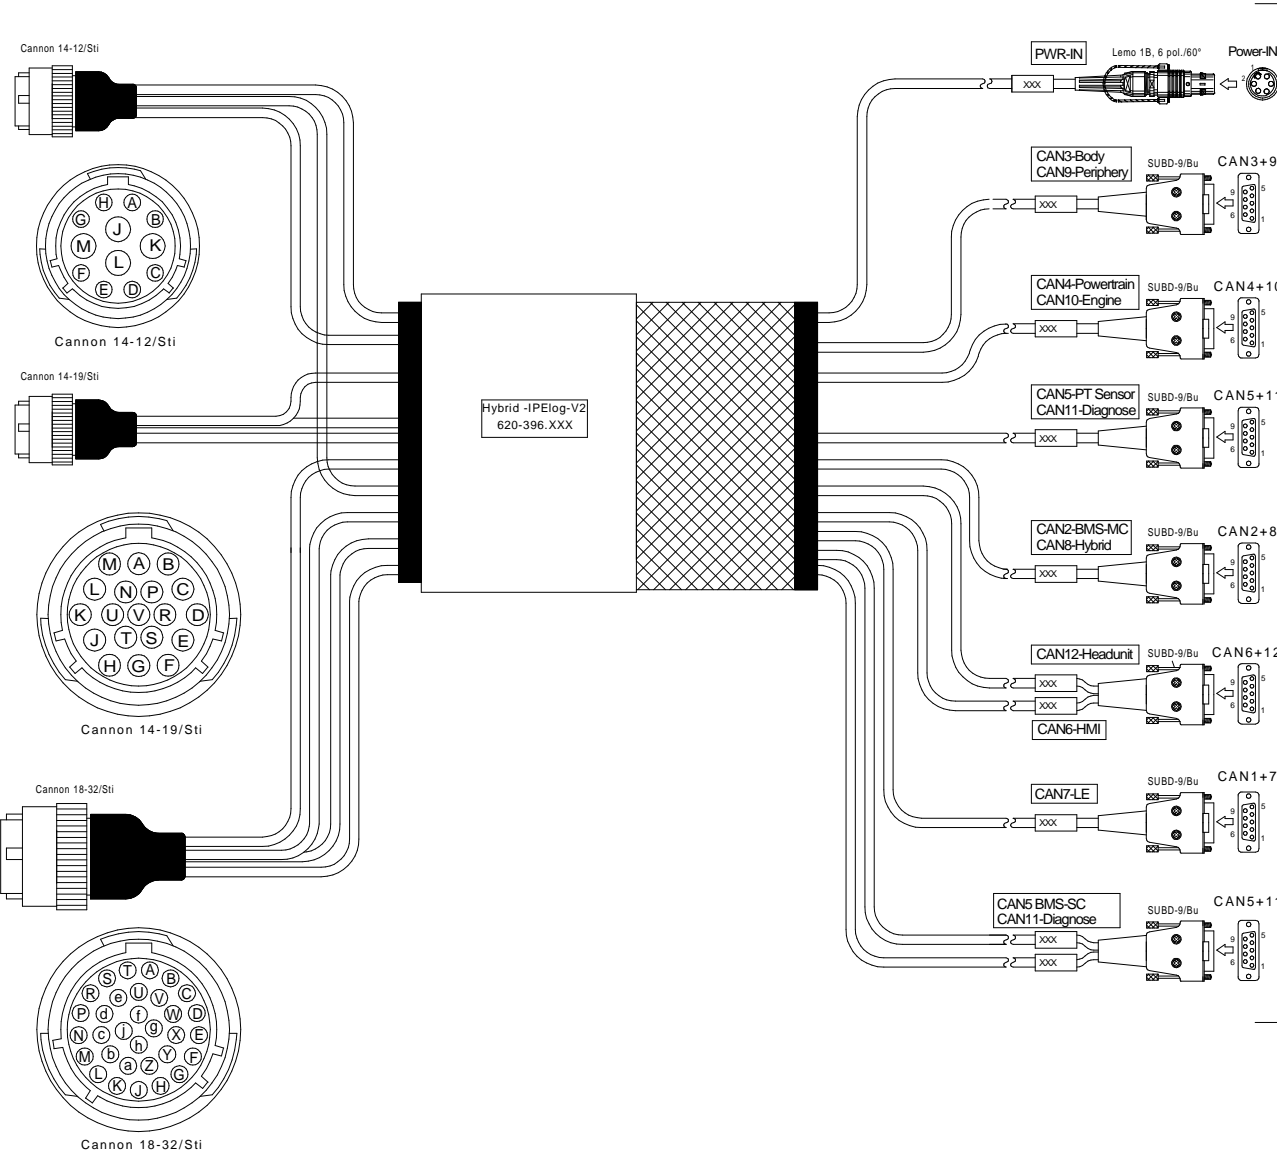

# DAG-Hybrid Kabel IPElog-V2

Bestell-Nr.  620-396.017 (1,7m)  
Order-N<sup>o</sup>

**IPETRONIK**  
**620-396.**

IPElog-C1

620-396\_bv\_03sept18/02\_16\_H4