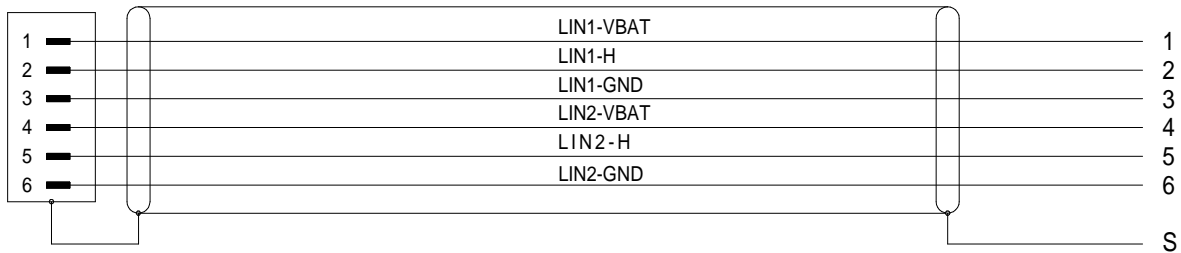

M-LOG PR06 Kabel LIN offen

M-LOG PR06 Cable LIN open

Bestell-Nr. 620-393.005 (0,5m) 620-393.050 (5,0m)
 Order-Nº 620-393.015 (1,5m) 620-393.100 (10,0m)
 620-393.030 (3,0m) 620-393.

620-393.

LIN 1&2

Lemo 0B, 6-pol. yellow