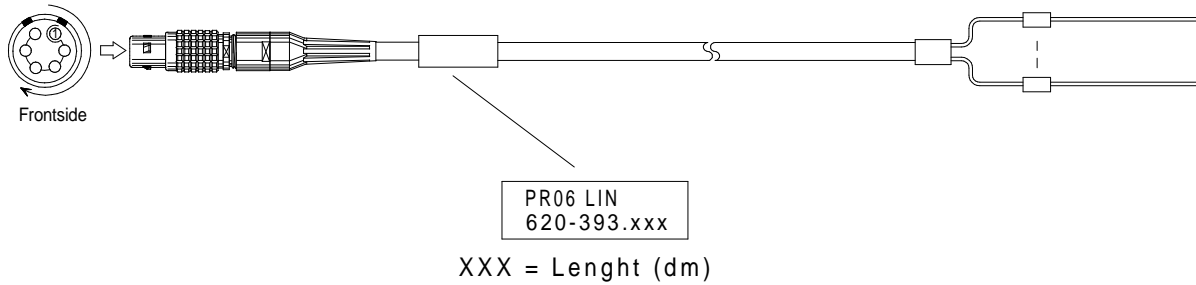

M-LOG PR06 Kabel LIN offen

M-LOG PR06 Cable LIN open

Bestell-Nr. 620-393.005 (0,5m) 620-393.050 (5,0m)
 Order-Nº 620-393.015 (1,5m) 620-393.100 (10,0m)
 620-393.030 (3,0m) 620-393.

620-393.

LIN 1&2

Lemo 0B, 6-pol. yellow