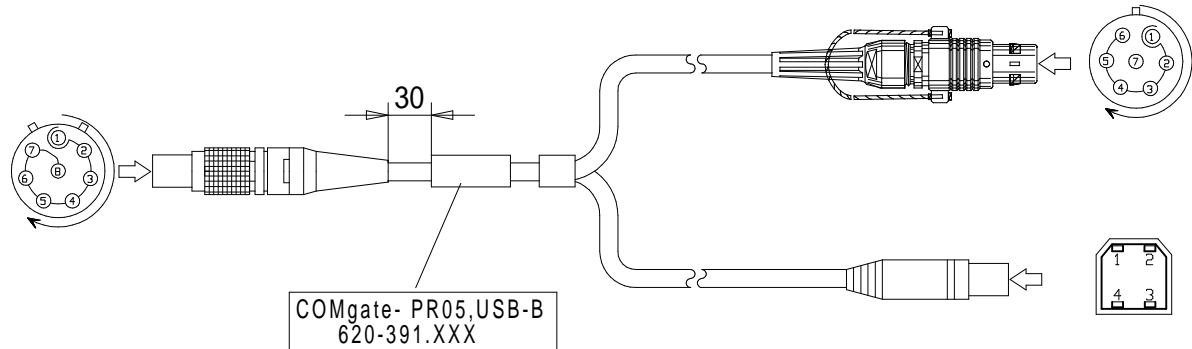

# COMgate PR00 ETH Kabel PR05,USB-B COMgate PR00 ETH Cable PR05,USB-B

Bestell-Nr.  620-391.002 (0,2m)  620-391.030 ( 3,0m)  
 Order-N<sup>o</sup>  620-391.005 (0,5m)  620-391.050 ( 5,0m)  
 620-391.015 (1,5m)  620-391.

## 620-391.

LEMO 1B,8-pol.,(weiss)

LEMO 0B,7-pol.,(weiss)

620-391\_bv\_bpz prt 20.05.08 IH

Alle Rechte vorbehalten. Nachdruck und Vervielfältigung, auch auszugsweise sind verboten!  
 All rights reserved. Reproduction or duplication in part or in whole are forbidden.