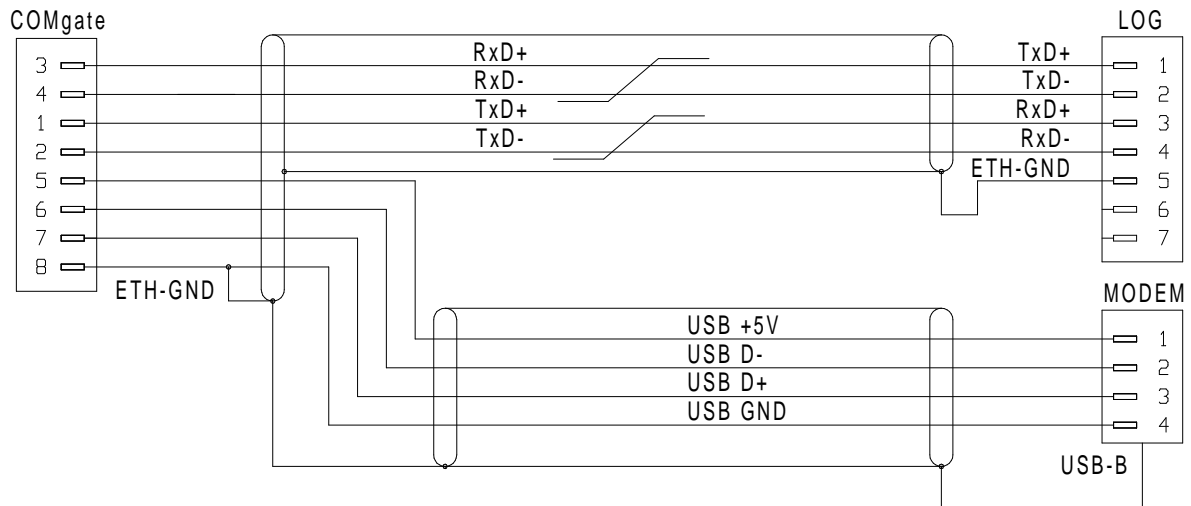

# COMgate PR00 ETH Kabel PR05,USB-B COMgate PR00 ETH Cable PR05,USB-B

Bestell-Nr.  620-391.002 (0,2m)  620-391.030 ( 3,0m)  
 Order-N<sup>o</sup>  620-391.005 (0,5m)  620-391.050 ( 5,0m)  
 620-391.015 (1,5m)  620-391.

## 620-391.

LEMO 1B,8-pol.,(weiss)

LEMO 0B,7-pol.,(weiss)

620-391\_bv\_bpz prt 20.05.08 IH

Alle Rechte vorbehalten. Nachdruck und Vervielfältigung, auch auszugsweise sind verboten!  
 All rights reserved. Reproduction or duplication in part or in whole are forbidden.