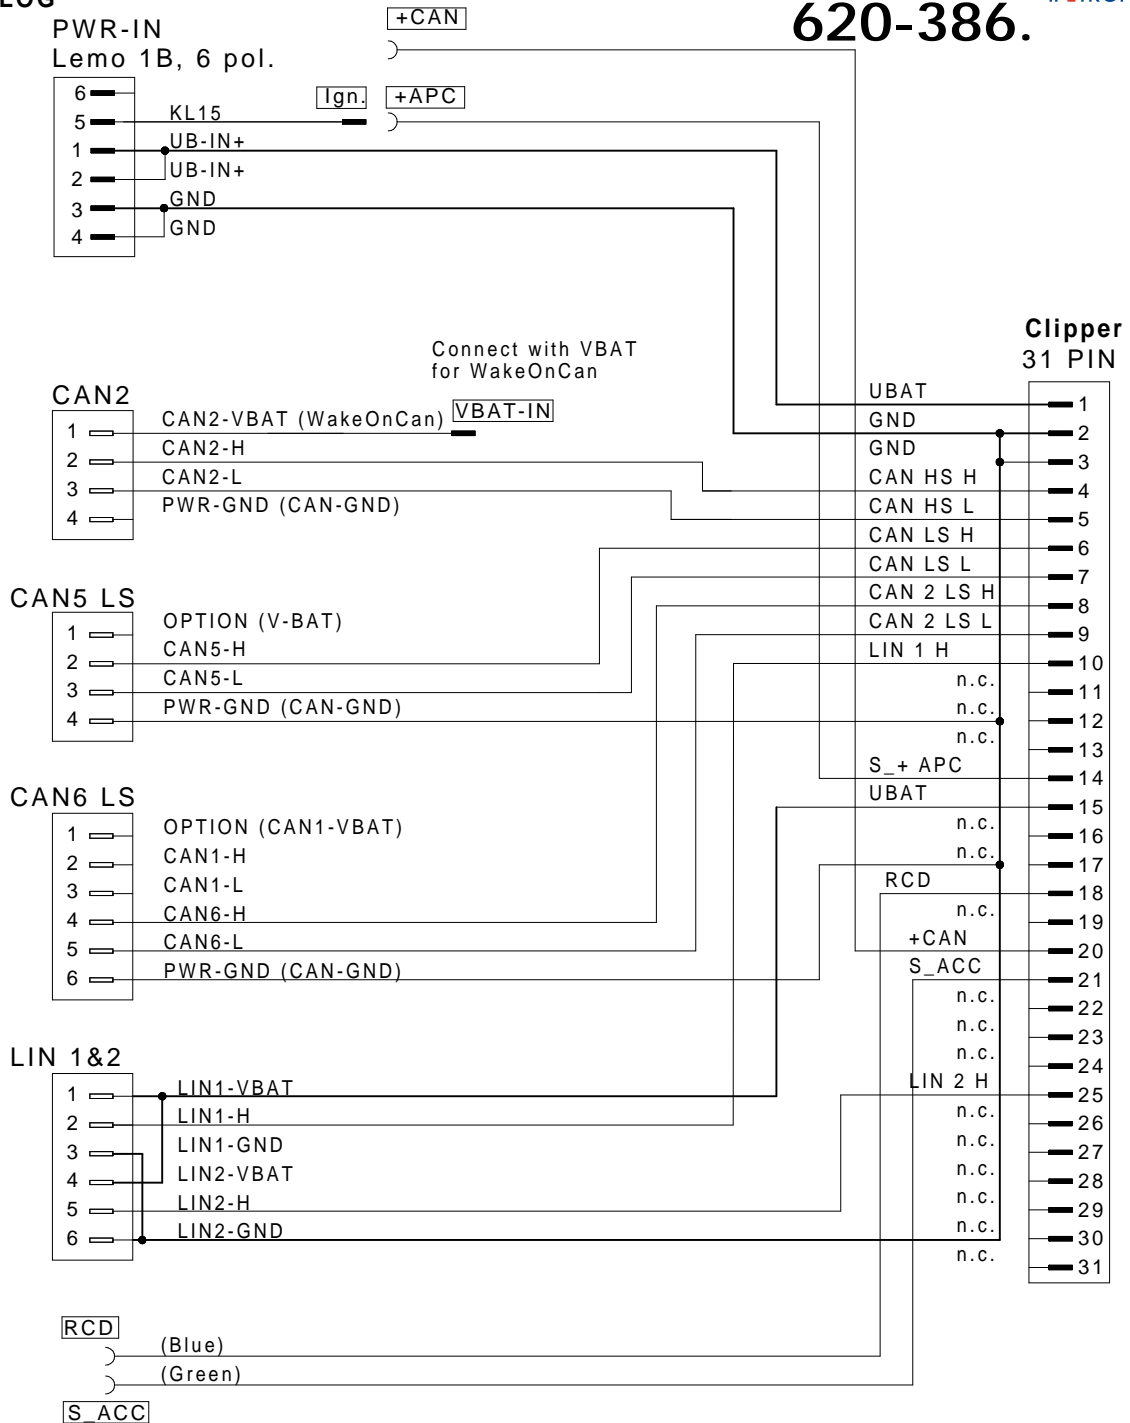

M-LOG PR06 Kabel Clipper LS/LIN

M-LOG PR06 Kabel Clipper LS/LIN

Bestell-Nr. 620-386.005 (0,5m) 620-386.050 (5,0m)
 Order-N^o 620-386.015 (1,5m) 620-386.100 (10,0m)
 620-386.030 (3,0m) 620-386.

620-386.

620-386_bv_bpz prt 11.02.09 IH

Alle Rechte vorbehalten. Nachdruck und Vervielfältigung, auch auszugsweise sind verboten!

M-LOG PR06 Kabel Clipper LS/LIN

M-LOG PR06 Kabel Clipper LS/LIN

M-LOG

620-386.

620-386_bv_bpz:prt 11.02.09 IH

Alle Rechte vorbehalten. Nachdruck und Vervielfältigung, auch auszugsweise sind verboten!