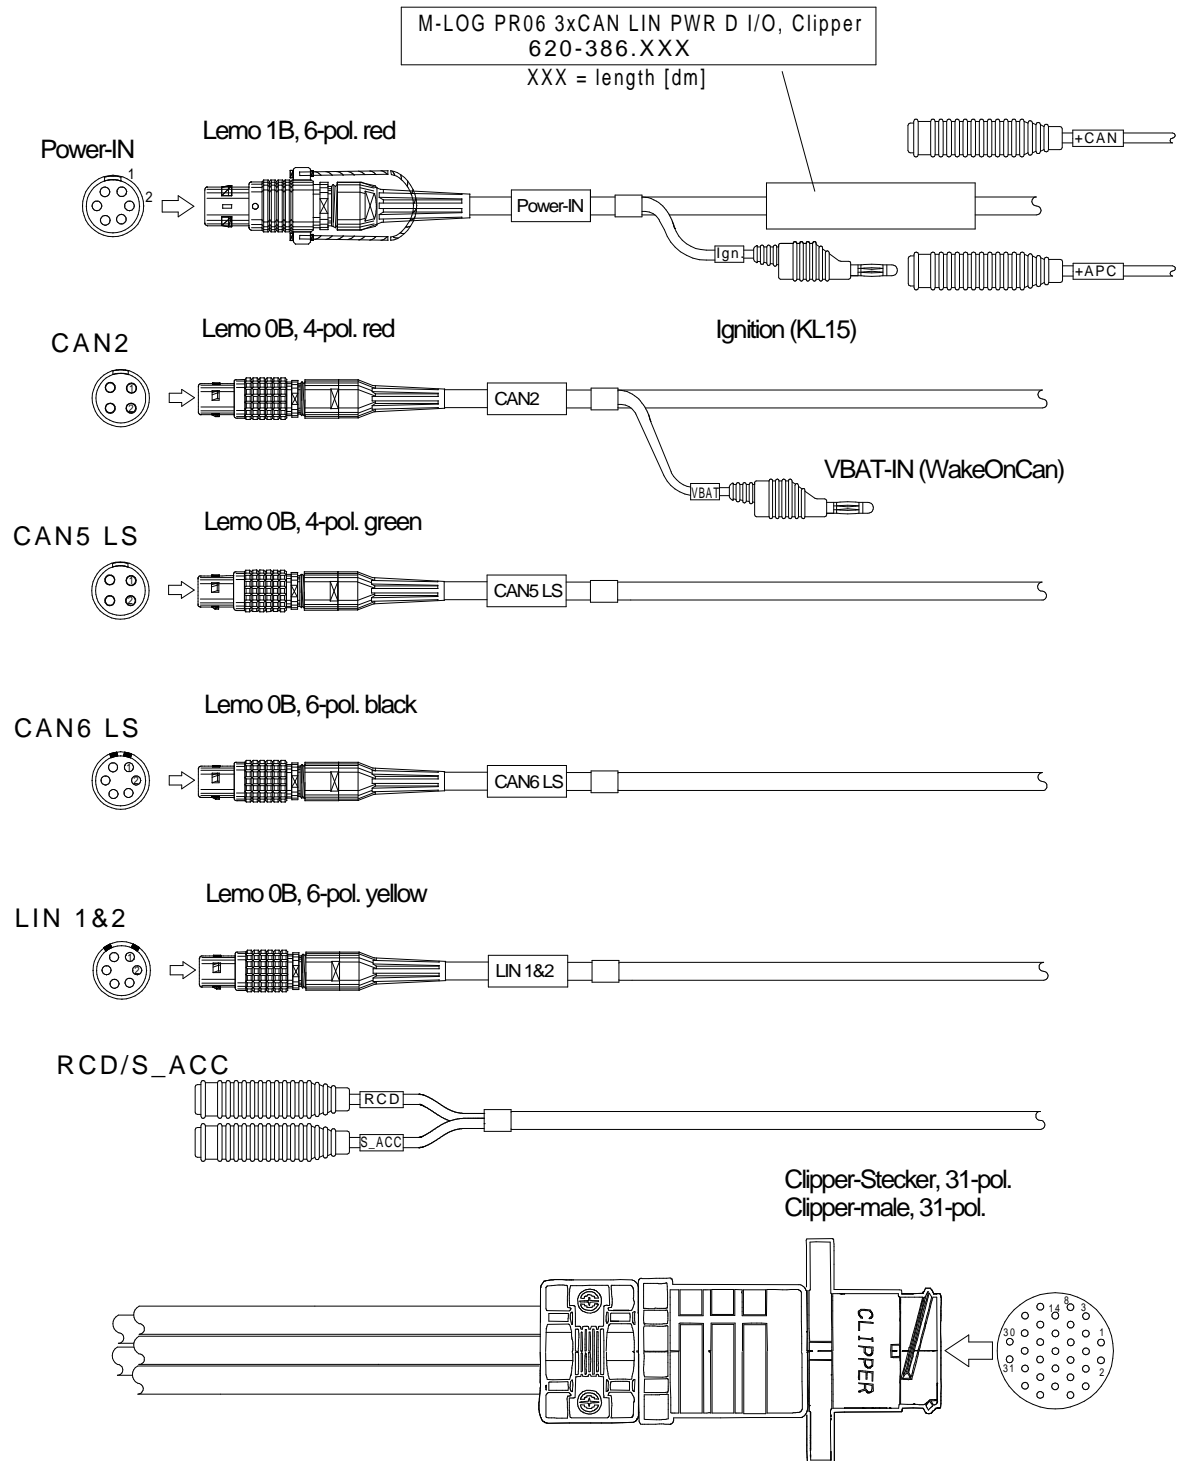

M-LOG PR06 Kabel Clipper LS/LIN

M-LOG PR06 Kabel Clipper LS/LIN

Bestell-Nr. 620-386.005 (0,5m) 620-386.050 (5,0m)
 Order-N^o 620-386.015 (1,5m) 620-386.100 (10,0m)
 620-386.030 (3,0m) 620-386.

620-386.

620-386_bv_bpz prt 11.02.09 IH

Alle Rechte vorbehalten. Nachdruck und Vervielfältigung, auch auszugsweise sind verboten!

M-LOG PR06 Kabel Clipper LS/LIN

M-LOG PR06 Kabel Clipper LS/LIN

M-LOG

620-386.

620-386_bv_bpz:prt 11.02.09 IH

Alle Rechte vorbehalten. Nachdruck und Vervielfältigung, auch auszugsweise sind verboten!