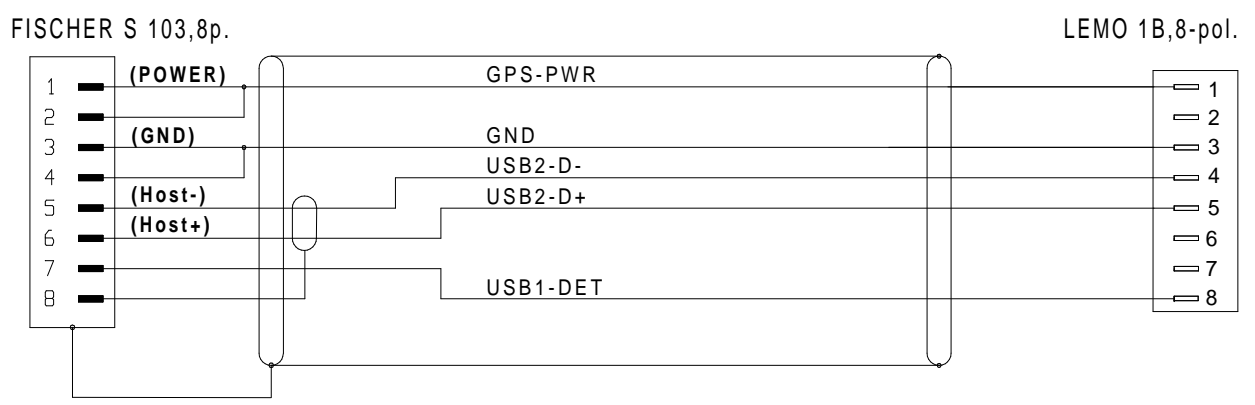

M-LOG PR07 Kabel M-VIEWfleet M-LOG PR07 Cable M-VIEWfleet

Bestell-Nr. 620-384.005 (0,5m) 620-384.050 (5,0m)
 Order-N° 620-384.015 (1,5m) 620-384.100 (10,0m)
 620-384.030 (3,0m) 620-384.

620-384.

620-384_bv_bpz.prt 31.01.08 IH