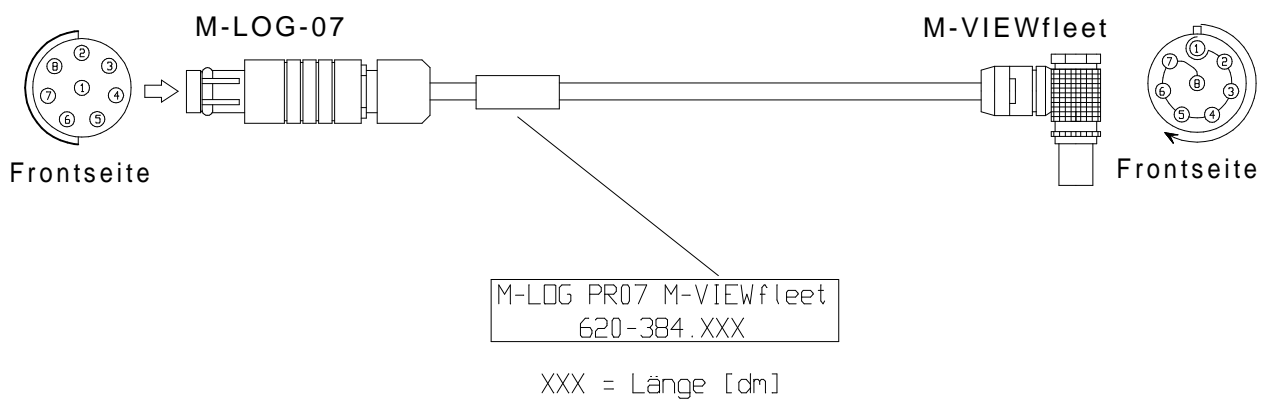

M-LOG PR07 Kabel M-VIEWfleet M-LOG PR07 Cable M-VIEWfleet

Bestell-Nr. 620-384.005 (0,5m) 620-384.050 (5,0m)
 Order-N° 620-384.015 (1,5m) 620-384.100 (10,0m)
 620-384.030 (3,0m) 620-384.

620-384.

620-384_bv_bpz.prt 31.01.08 IH