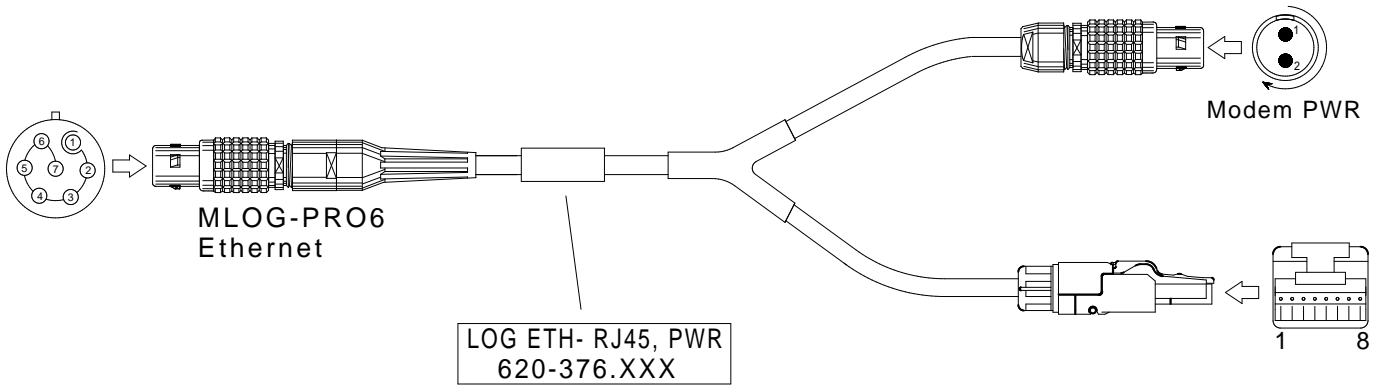

M-LOG PR06 ETH Kabel RJ45, Lemo-PWR M-LOG PR06 ETH Cable RJ45, Lemo-PWR

Bestell-Nr. 620-376.005 (0,5m) 620-376.050 (5,0m)
Order-N^o 620-376.015 (1,5m) 620-376.100 (10,0m)
 620-376.030 (3,0m) 620-376.

620-376.

LEMO 0B,7-pol.,(black)