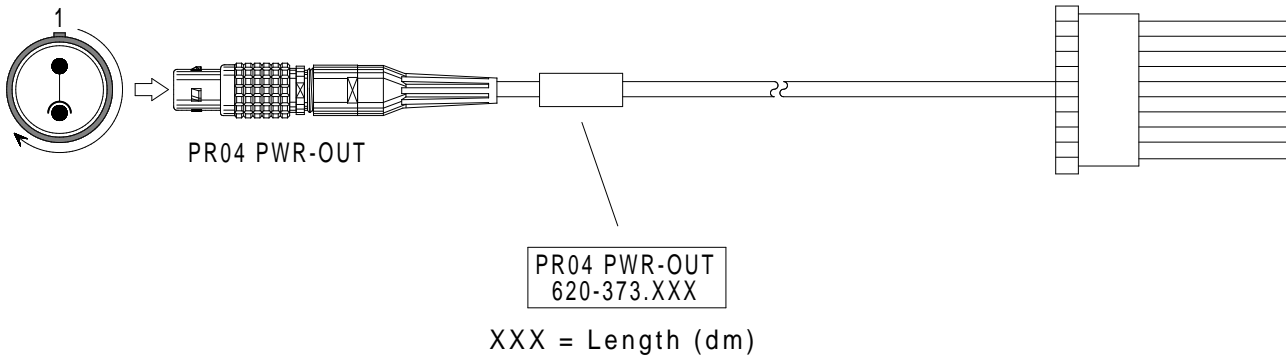

M-LOG PR04 LEMO 2p. Kabel 12V KFZ-Kupplung M-LOG PR04 LEMO 2p. Cable 12V KFZ Cable-Socket

Bestell-Nr. 620-373.005 (0,5m) 620-373.050 (5,0m)
Order-N^o 620-373.015 (1,5m) 620-373.100 (10,0m)
 620-373.030 (3,0m) 620-373.

620-373.

LEMO 1B,2-p./P/ (red)

KFZ 12V- Kupplung

Contact Type / Kontaktart
P = Pin contacts / Stiftkontakte
S = Socket contacts / Buchsenkontakte