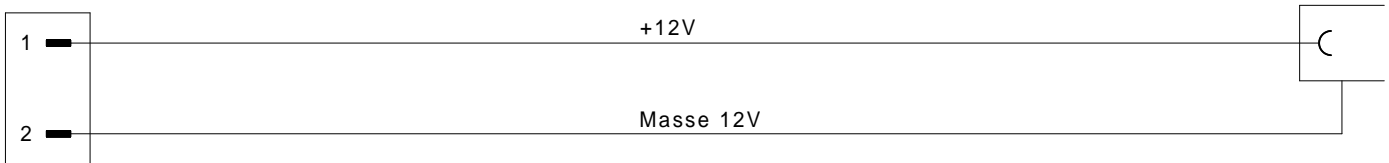

M-LOG PR04 LEMO 2p. Kabel 12V KFZ-Kupplung M-LOG PR04 LEMO 2p. Cable 12V KFZ Cable-Socket

Bestell-Nr. 620-373.005 (0,5m) 620-373.050 (5,0m)
Order-N^o 620-373.015 (1,5m) 620-373.100 (10,0m)
 620-373.030 (3,0m) 620-373.

620-373.

LEMO 1B,2-p./P/ (red)

KFZ 12V- Kupplung

Contact Type / Kontaktart
P = Pin contacts / Stiftkontakte
S = Socket contacts / Buchsenkontakte