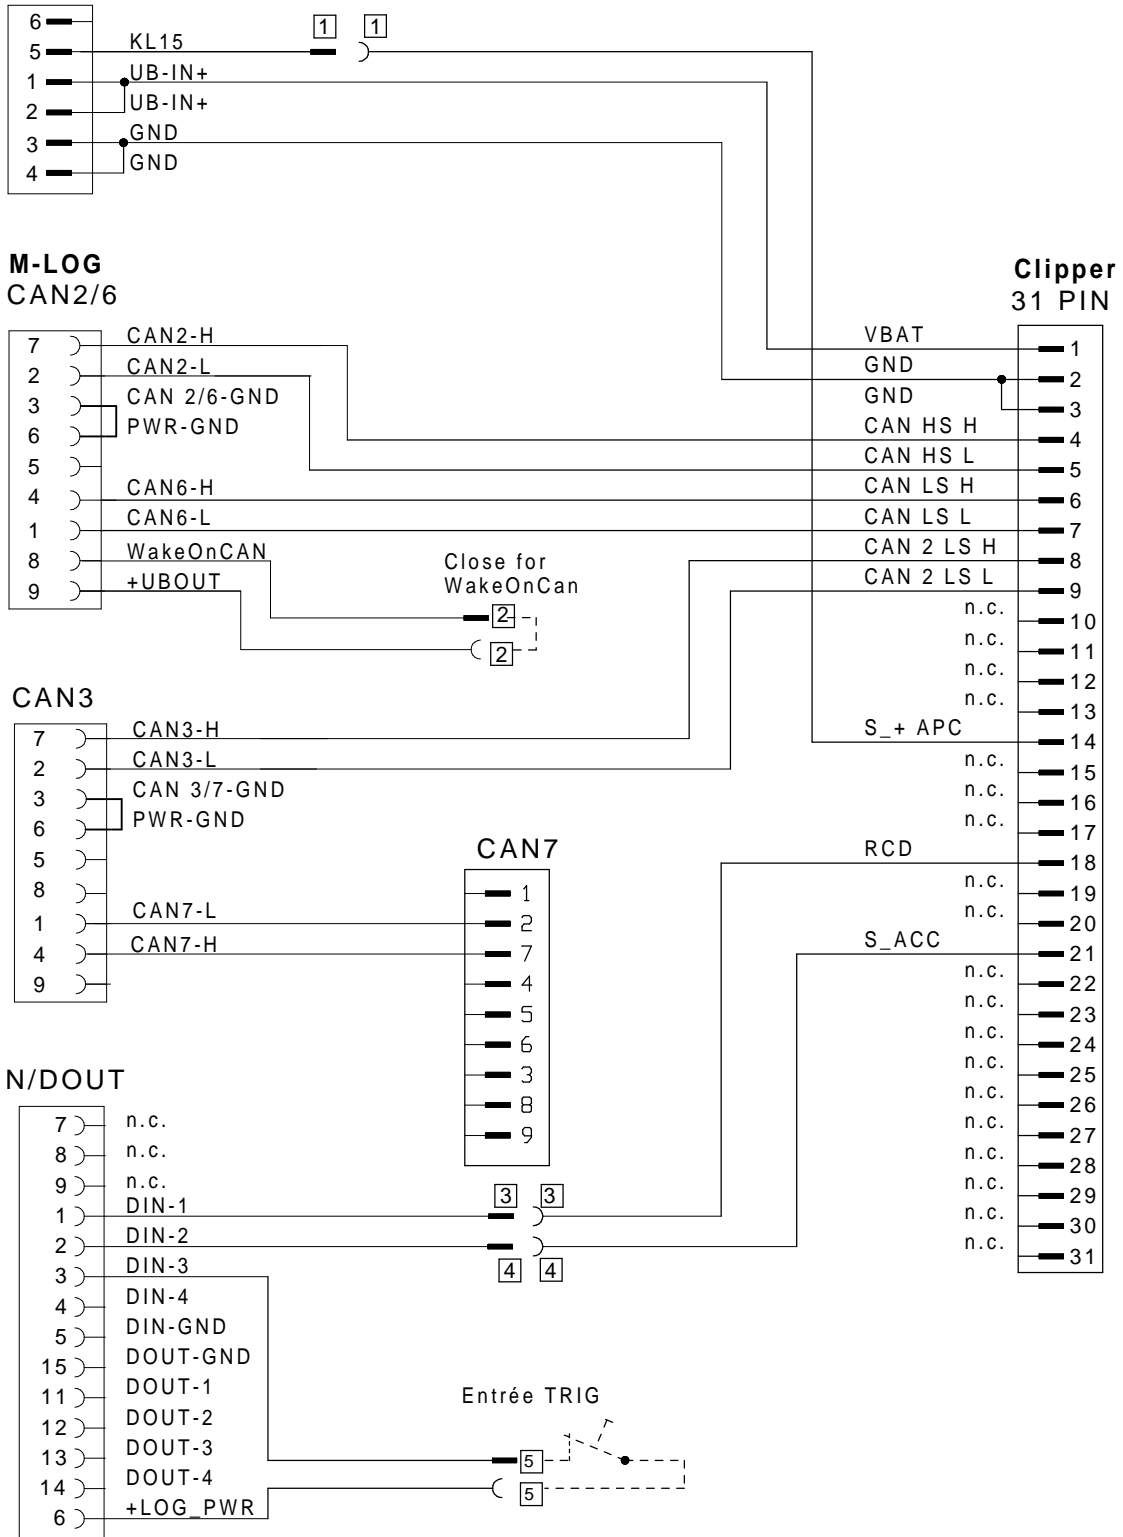

M-LOG PR05 Kabel Clipper

M-LOG PR05 Kabel Clipper

620-370.

PWR-IN
Lemo 1B, 6 pol.

620-370_bv_bpz.prt 13.03.07 WL

Alle Rechte vorbehalten. Nachdruck und Vervielfältigung, auch auszugsweise sind verboten!

S. 2/2