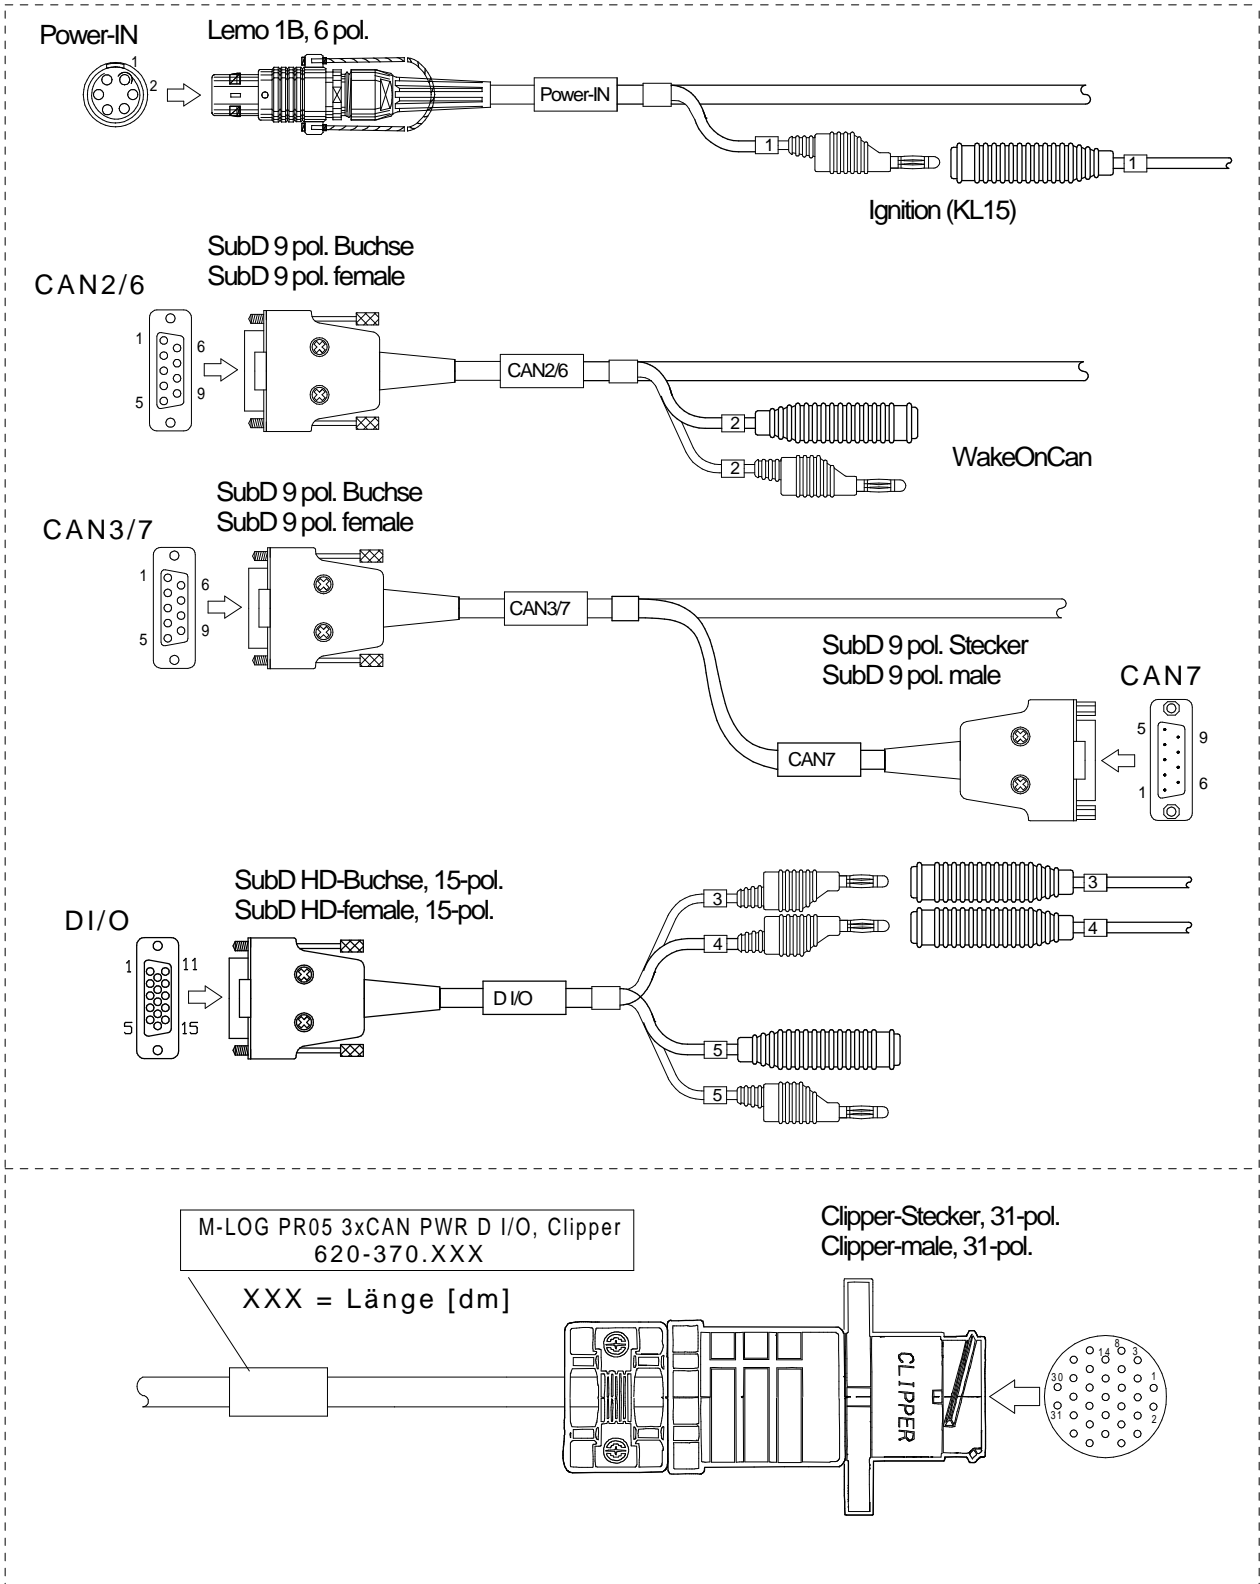

M-LOG PR05 Kabel Clipper

M-LOG PR05 Kabel Clipper

Bestell-Nr. ☐ 620-370.005 (0,5m) ☐ 620-370.050 (5,0m)
Order-Nº ☐ 620-370.015 (1,5m) ☐ 620-370.100 (10,0m)
☐ 620-370.030 (3,0m) ☐ 620-370.

620-370.

620-370_bv_bpz.prt 13.03.07 WL

Alle Rechte vorbehalten. Nachdruck und Vervielfältigung, auch auszugsweise sind verboten!

S. 1/2