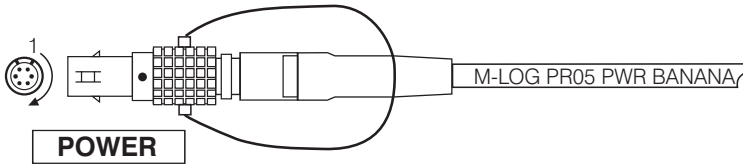

M-LOG PR05 PWR Kabel Bündel-Buchse M-LOG PR05 PWR Cable Banana

Bestell-Nr. 620-358.005 (0,5 m) 620-358.050 (5,0 m)
 Order-Nr. 620-358.015 (1,5 m) 620-358.100 (10,0 m)
 620-358.030 (3,0 m) 620-358.

620-358.

Anschlußbelegung / Connection

| Pin-Nr. Pin-NO | Bezeichnung Designation | Wire-Nr. / Farbe Wire-NO / Colour |
|-------------------|----------------------------|--------------------------------------|
| 1 | Power + 1mm ² | 1 rot/red |
| 2 | Power + 1mm ² | 2 schwarz/black |
| 3 | Power GND | 3 gelb/yellow |
| 4 | Power GND | |
| 5 | Klemme 15 | |
| 6 | Remote 2 | |
| Chassis | Shield | S (Shield, thick)blau/blue |