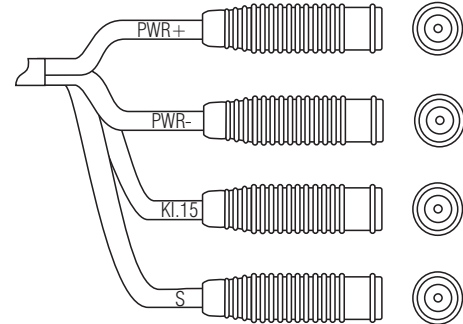

M-LOG PR05 PWR Kabel Bündel-Buchse M-LOG PR05 PWR Cable Banana

Bestell-Nr. 620-358.005 (0,5 m) 620-358.050 (5,0 m)
 Order-Nr. 620-358.015 (1,5 m) 620-358.100 (10,0 m)
 620-358.030 (3,0 m) 620-358.

620-358.

Anschlußbelegung / Connection

| Pin-Nr. Pin-NO | Bezeichnung Designation | Wire-Nr. / Farbe Wire-NO / Colour |
|-------------------|----------------------------|--------------------------------------|
| 1 | Power + 1mm ² | 1 rot/red |
| 2 | Power + 1mm ² | 2 schwarz/black |
| 3 | Power GND | 3 gelb/yellow |
| 4 | Power GND | |
| 5 | Klemme 15 | |
| 6 | Remote 2 | |
| Chassis | Shield | S (Shield, thick)blau/blue |