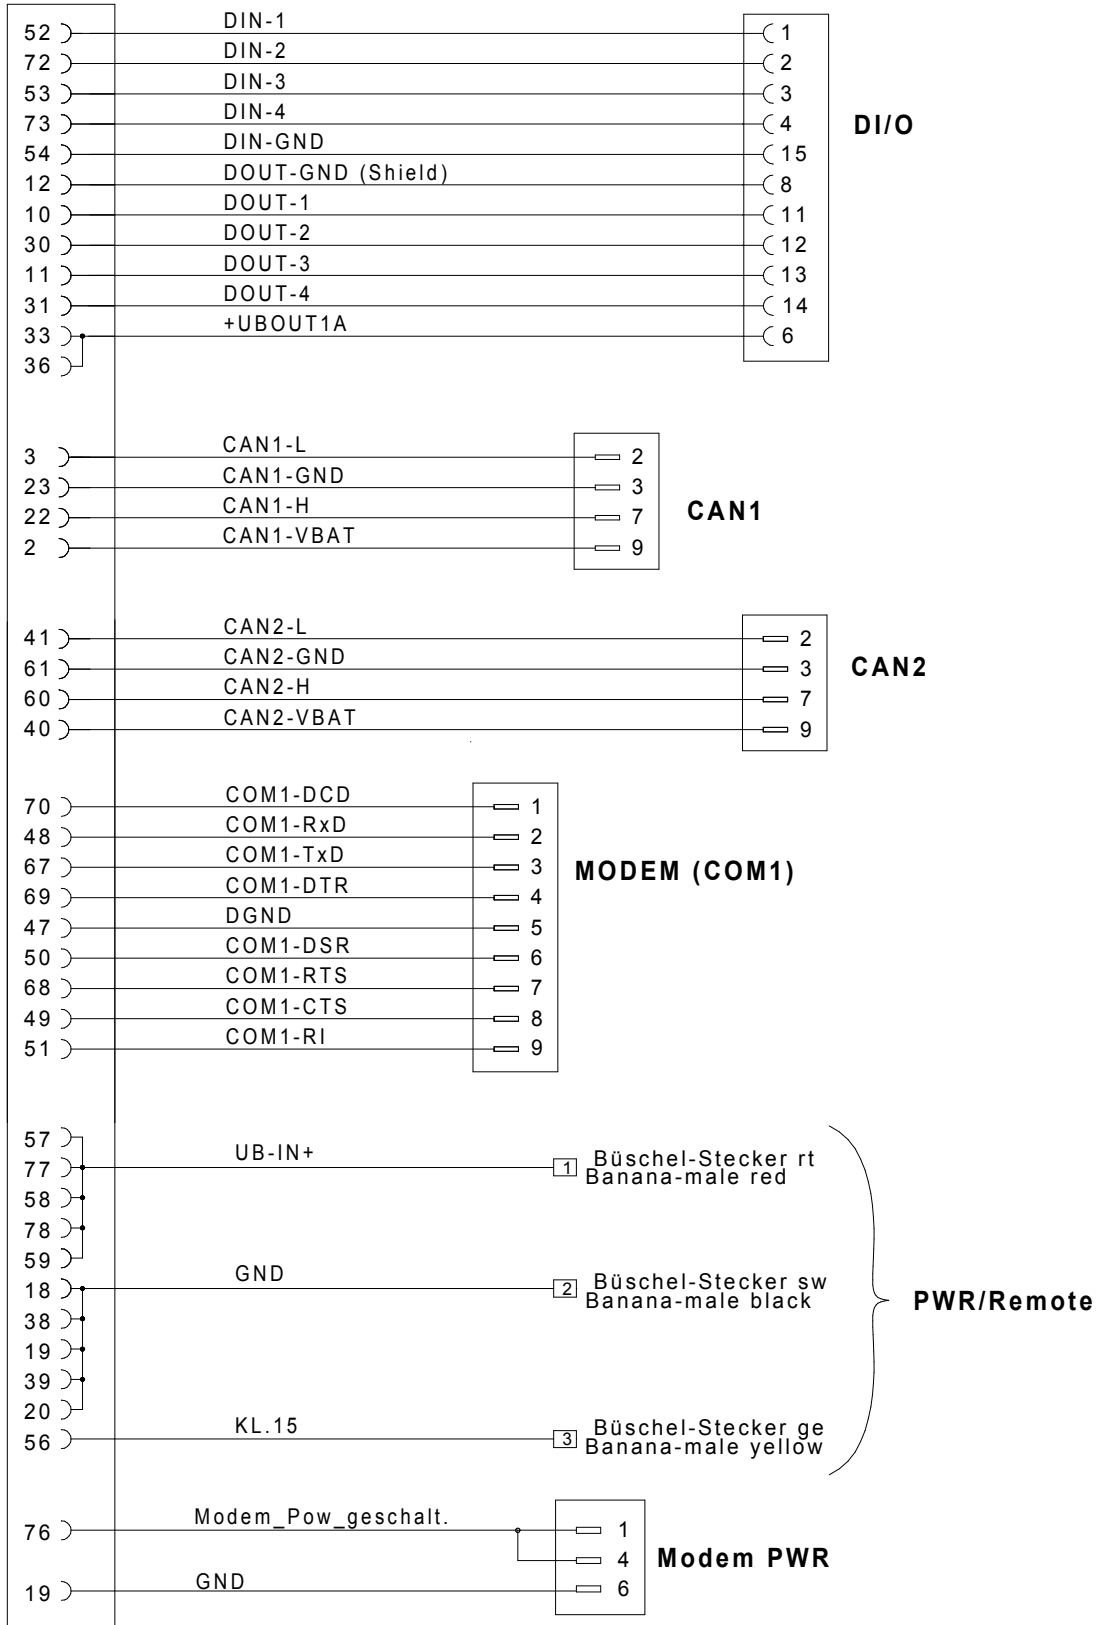

M-LOG PR00 Kabel 2xCAN, DI/O, PWR, MODEM

M-LOG PR00 Cable 2xCAN, DI/O, PWR, MODEM

620-356.

M-LOG
SUBD 78

620-356_bv_bpz.prt.27.10.06 WL

Alle Rechte vorbehalten. Nachdruck und Vervielfältigung, auch auszugsweise sind verboten!

S. 2/2