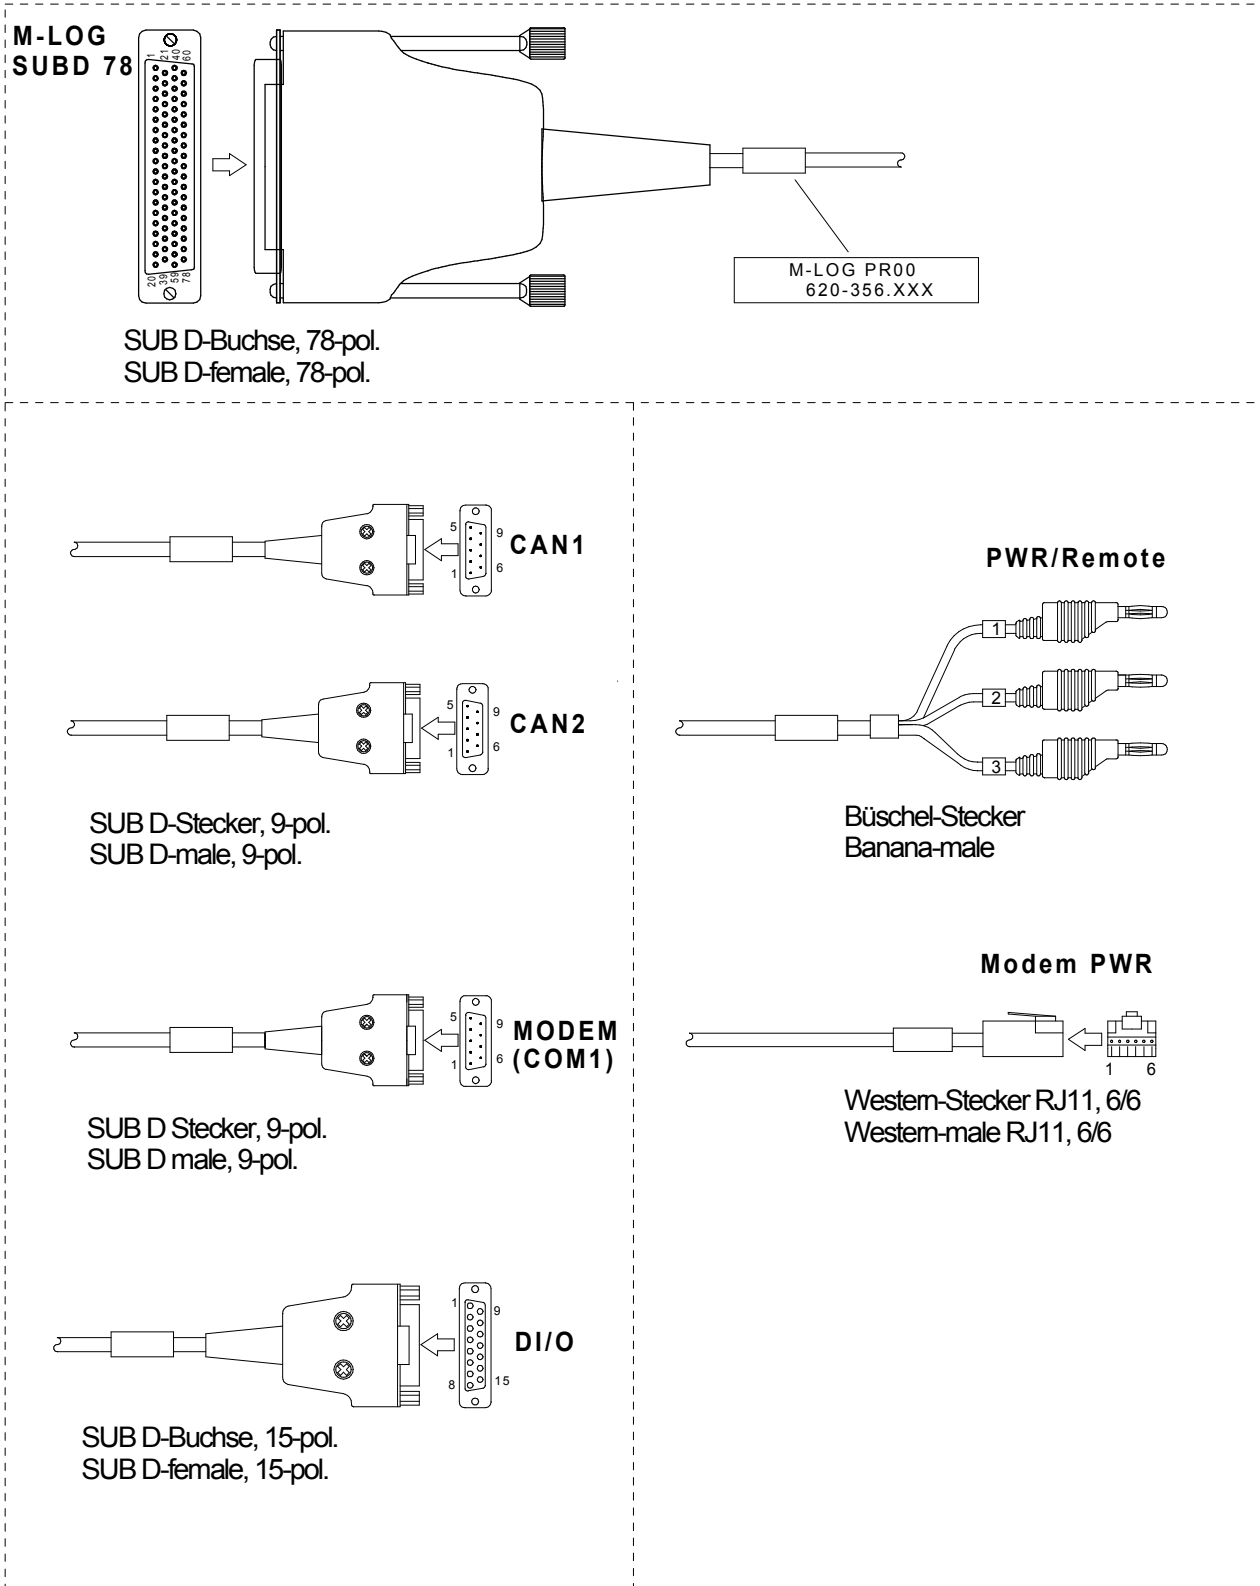

M-LOG PR00 Kabel 2xCAN, DI/O, PWR, MODEM M-LOG PR00 Cable 2xCAN, DI/O, PWR, MODEM

Bestell-Nr. 620-356.005 (0,5m) 620-356.050 (5,0m)
Order-Nº 620-356.015 (1,5m) 620-356.100 (10,0m)
 620-356.030 (3,0m) 620-356.

620-356.

620-356_bv_bpz.prt.27.10.06 WL

Alle Rechte vorbehalten. Nachdruck und Vervielfältigung, auch auszugsweise sind verboten!

S. 1/2

M-LOG PR00 Kabel 2xCAN, DI/O, PWR, MODEM

M-LOG PR00 Cable 2xCAN, DI/O, PWR, MODEM