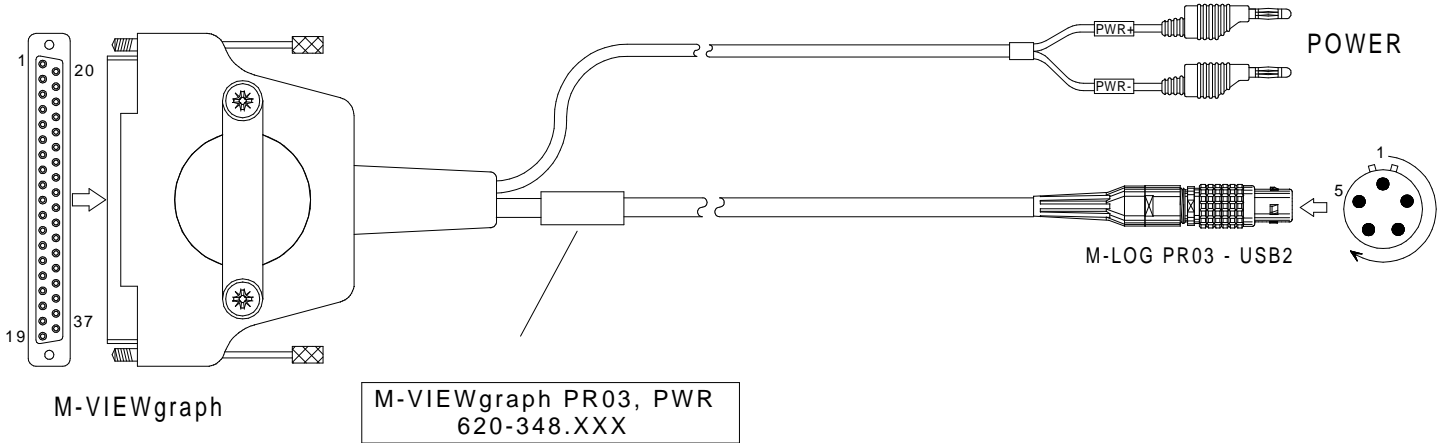

# M-VIEWgraph Kabel LOG PR03, PWR

# M-VIEWgraph Cable LOG PR03, PWR

Bestell-Nr.  620-348.005 (0,5m)  620-348.050 ( 5,0m)  
 Order-N<sup>o</sup>  620-348.015 (1,5m)  620-348.100 (10,0m)  
 620-348.030 (3,0m)  620-348.

## 620-348.

SUB D- 37-pol./S

XXX = Lenght [dm]

Lemo 0B, 5-pol./P,30°;yellow

**Contact Type / Kontaktart**  
**P** = Pin contacts / Stiftkontakte  
**S** = Socket contacts / Buchsenkontakte