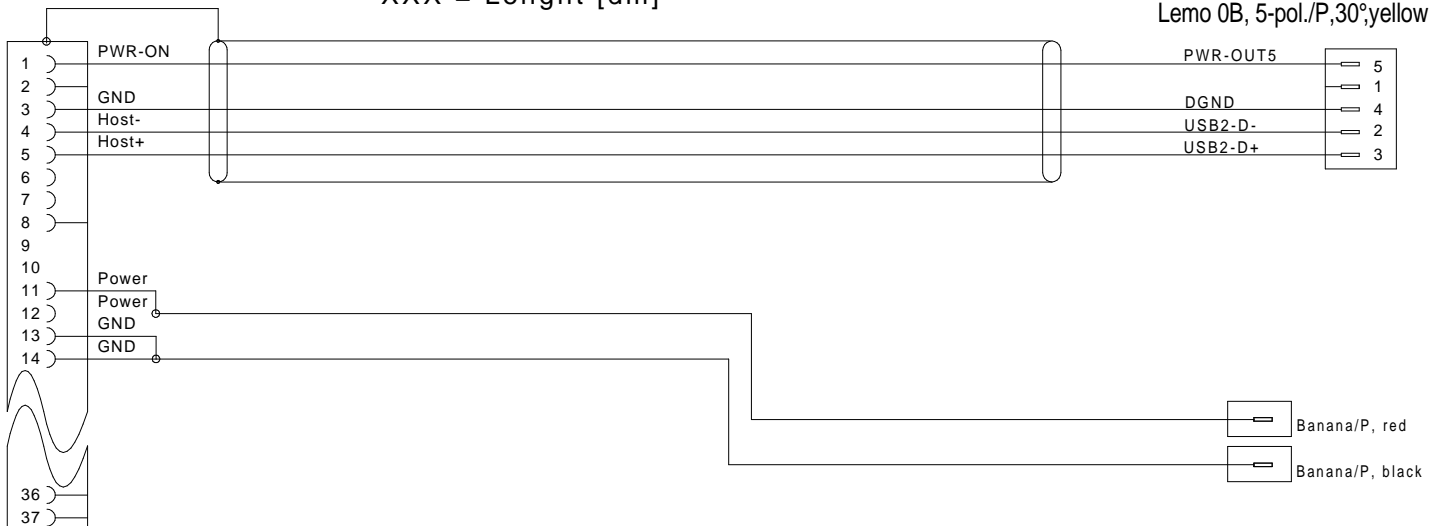

# M-VIEWgraph Cable LOG PR03, PWR

Bestell-Nr.  620-348.005 (0,5m)  620-348.050 ( 5,0m)  
 Order-N<sup>o</sup>  620-348.015 (1,5m)  620-348.100 (10,0m)  
 620-348.030 (3,0m)  620-348.

## 620-348.

SUB D- 37-pol./S

XXX = Lenght [dm]

Lemo 0B, 5-pol./P,30°;yellow

**Contact Type / Kontaktart**  
**P** = Pin contacts / Stiftkontakte  
**S** = Socket contacts / Buchsenkontakte