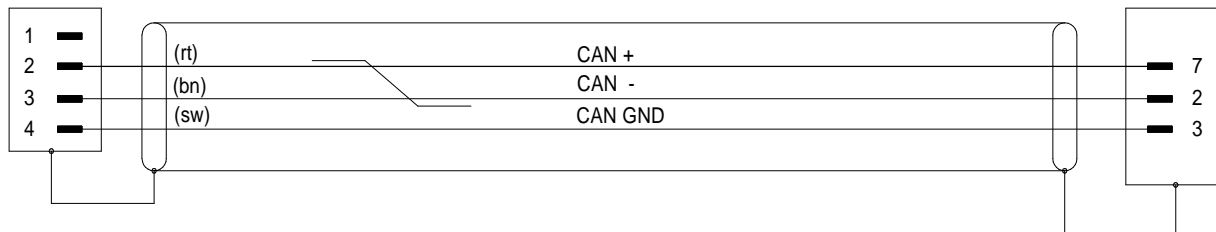

M-LOG PR03 CAN grau Kabel SUB D/P M-LOG PR03 CAN grey Kabel SUB D/P

Bestell-Nr. 620-337.005 (0,5m) 620-337.050 (5,0m)
Order-Nº 620-337.015 (1,5m) 620-337.100 (10,0m)
 620-337.030 (3,0m) 620-337.

620-337.

PR03 CAN (2) grey

M-LOG PR03 CAN grey SUBD
620-337.xxx

XXX = Length [dm]

LEMO 0B,4-pol.,(grey)

SUB D9/P

Contact Type / Kontaktart
P = Pin contacts / Stiftkontakte
S = Socket contacts / Buchsenkontakte

620-337_bv_bpz.ppt 03.08.10 WL