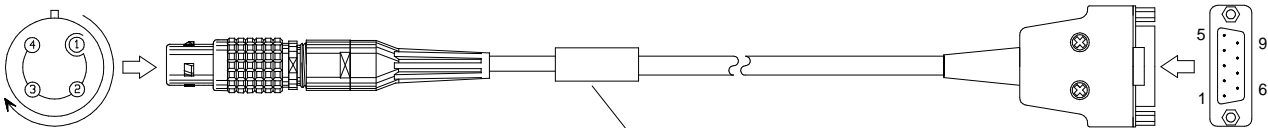

M-LOG PR03 CAN grau Kabel SUB D/P M-LOG PR03 CAN grey Kabel SUB D/P

Bestell-Nr. 620-337.005 (0,5m) 620-337.050 (5,0m)
Order-Nº 620-337.015 (1,5m) 620-337.100 (10,0m)
 620-337.030 (3,0m) 620-337.

620-337.

PR03 CAN (2) grey

M-LOG PR03 CAN grey SUBD
620-337.xxx

XXX = Length [dm]

LEMO 0B,4-pol.,(grey)

SUB D9/P

Contact Type / Kontaktart
P = Pin contacts / Stiftkontakte
S = Socket contacts / Buchsenkontakte

620-337_bv_bpz.ppt 03.08.10 WL