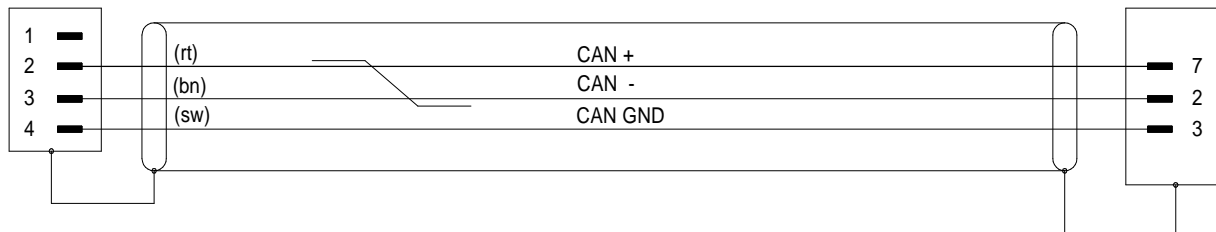

M-LOG PR03 CAN grün Kabel SUB D/P
M-LOG PR03 CAN green Kabel SUB D/P

Bestell-Nr. 620-336.005 (0,5m) 620-336.050 (5,0m)
Order-Nº 620-336.015 (1,5m) 620-336.100 (10,0m)
 620-336.030 (3,0m) 620-336.

620-336.

PR03 CAN (4) green

M-LOG PR03 CAN green SUBD
620-336.xxx

XXX = Length [dm]

LEMO 0B,4-pol.,(green)

SUB D9/P

Contact Type / Kontaktart
P = Pin contacts / Stiftkontakte
S = Socket contacts / Buchsenkontakte