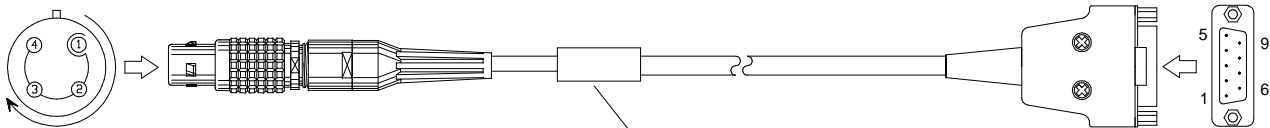

M-LOG PR03 CAN grün Kabel SUB D/P
M-LOG PR03 CAN green Kabel SUB D/P

Bestell-Nr. 620-336.005 (0,5m) 620-336.050 (5,0m)
Order-Nº 620-336.015 (1,5m) 620-336.100 (10,0m)
 620-336.030 (3,0m) 620-336.

620-336.

PR03 CAN (4) green

M-LOG PR03 CAN green SUBD
620-336.xxx

XXX = Length [dm]

LEMO 0B,4-pol.,(green)

SUB D9/P

Contact Type / Kontaktart
P = Pin contacts / Stiftkontakte
S = Socket contacts / Buchsenkontakte