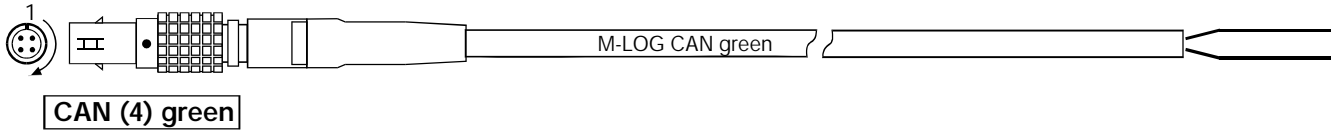

M-LOG CAN grün Kabel OFFEN

M-LOG CAN green Cable OPEN

Bestell-Nr. 620-319.005 (0,5 m) 620-319.050 (5,0 m)
 Order-Nr. 620-319.015 (1,5 m) 620-319.100 (10,0 m)
 620-319.030 (3,0 m) 620-319.

620-319.

Anschlußbelegung / Connection

Lemo-Stecker OB, 4-pol. (grün)
 Lemo-male OB, 4-pol. (green)

Pin-Nr. Pin-Nr	Bezeichnung Designation	Litze-Nr. / Farbe Wire-Nr. / Colour
1	CAN VBAT	1 white
2	CAN H	2 brown
3	CAN L	3 red
4	CAN GND	4 black
Chassis	Shield	