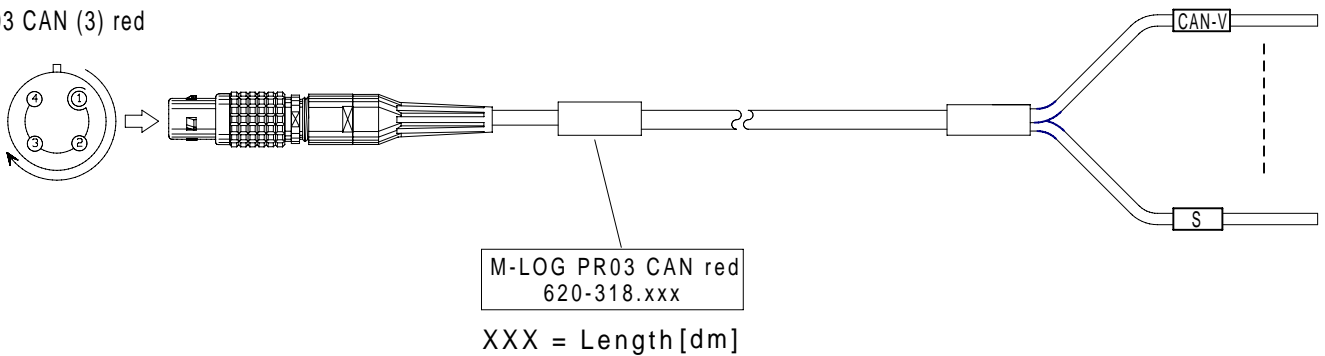

M-LOG PR03 CAN rot Kabel offen M-LOG PR03 CAN red Kabel open

Bestell-Nr. 620-318.005 (0,5m) 620-318.050 (5,0m)
 Order-Nº 620-318.015 (1,5m) 620-318.100 (10,0m)
 620-318.030 (3,0m) 620-318.

620-318.

PR03 CAN (3) red

LEMO 0B,4-p.,P, (red)

Cable Marking

Contact Type / Kontaktart
P = Pin contacts / Stiftkontakte
S = Socket contacts / Buchsenkontakte