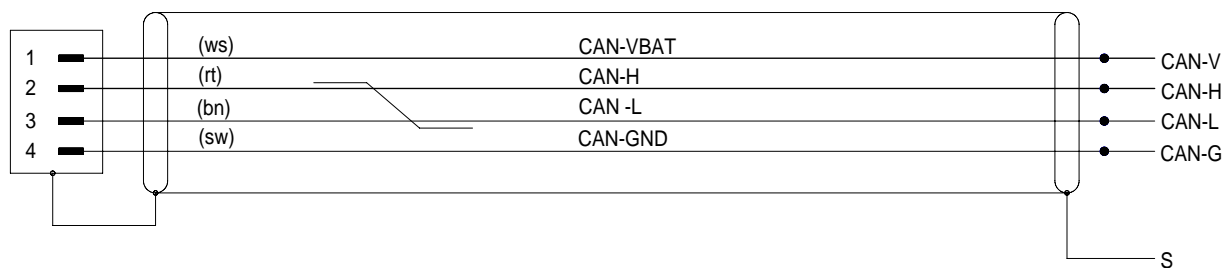

M-LOG PR03 CAN rot Kabel offen M-LOG PR03 CAN red Kabel open

Bestell-Nr. 620-318.005 (0,5m) 620-318.050 (5,0m)
 Order-Nº 620-318.015 (1,5m) 620-318.100 (10,0m)
 620-318.030 (3,0m) 620-318.

620-318.

PR03 CAN (3) red

LEMO 0B,4-p.,P, (red)

Cable Marking

Contact Type / Kontaktart
P = Pin contacts / Stiftkontakte
S = Socket contacts / Buchsenkontakte