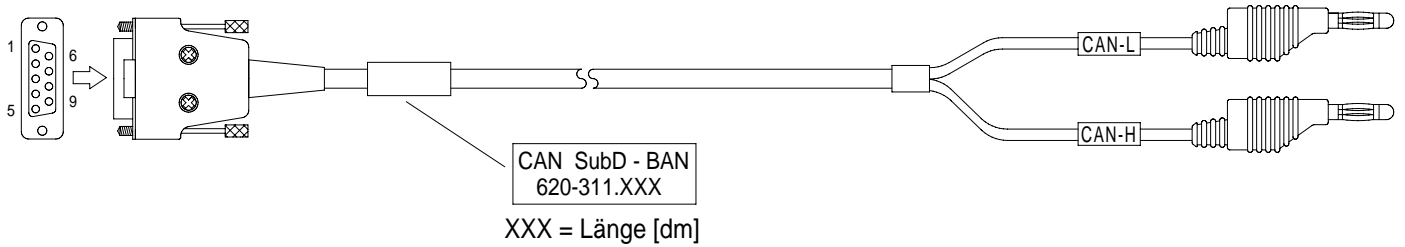

CAN SubD 9pol./S Kabel Bündel CAN SubD 9pol./S Cable BANANA

Bestell-Nr. 620-311.005 (0,5m) 620-311.
Order-N^o

620-311.

SubD-9pol./S

Contact Type / Kontaktart
P = Pin contacts / Stiftkontakte
S = Socket contacts / Buchsenkontakte