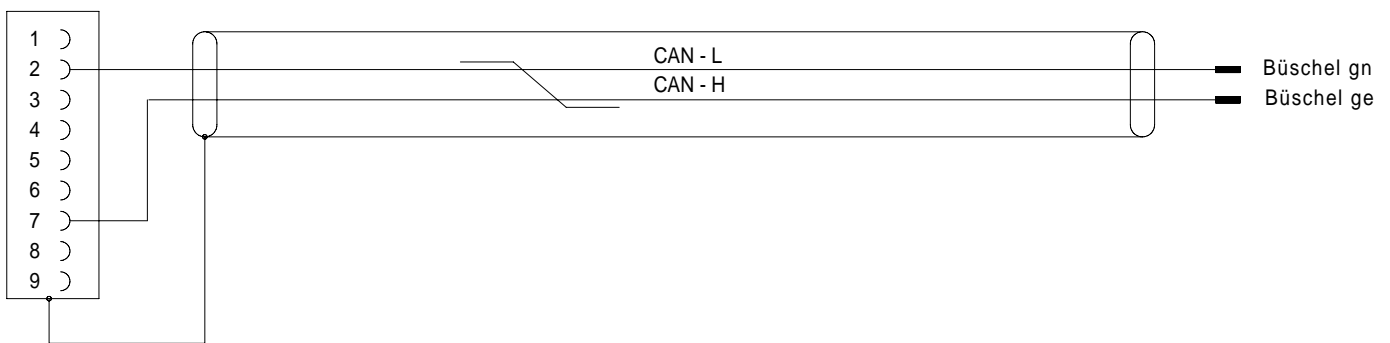

CAN SubD 9pol./S Kabel Bündel CAN SubD 9pol./S Cable BANANA

Bestell-Nr. 620-311.005 (0,5m) 620-311.
Order-N^o

620-311.

SubD-9pol./S

Contact Type / Kontaktart
P = Pin contacts / Stiftkontakte
S = Socket contacts / Buchsenkontakte