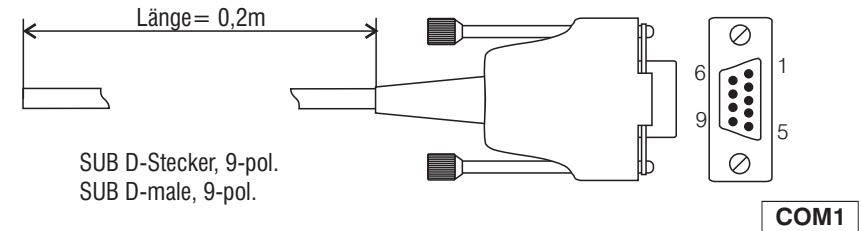

M-LOG PR00 Kabel 2x CAN, MODEM M-LOG PR00 Cable 2x CAN, MODEM

Bestell-Nr. 620-306.005 (0,5 m) 620-306.050 (5,0 m)
 Order-Nr 620-306.015 (1,5 m) 620-306.100 (10,0 m)
 620-306.030 (3,0 m) 620-306.

620-306. /1

620-306. /1

SUB D-Buchse, 78-pol.
SUB D-female, 78-pol.

Alle Rechte vorbehalten. Nachdruck und Vervielfältigung, auch auszugsweise sind verboten!