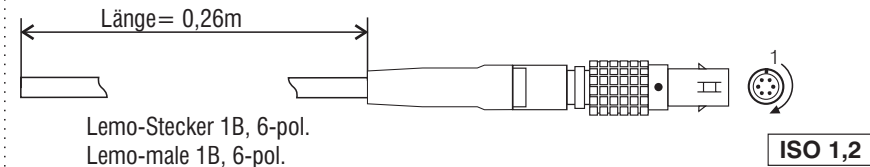

M-LOG PR00 Kabel 2x CAN, MODEM M-LOG PR00 Cable 2x CAN, MODEM

Bestell-Nr. 620-306.005 (0,5 m) 620-306.050 (5,0 m)
 Order-Nr 620-306.015 (1,5 m) 620-306.100 (10,0 m)
 620-306.030 (3,0 m) 620-306.

620-306. /1

620-306. /1

SUB D-Buchse, 78-pol.
SUB D-female, 78-pol.

Alle Rechte vorbehalten. Nachdruck und Vervielfältigung, auch auszugsweise sind verboten!