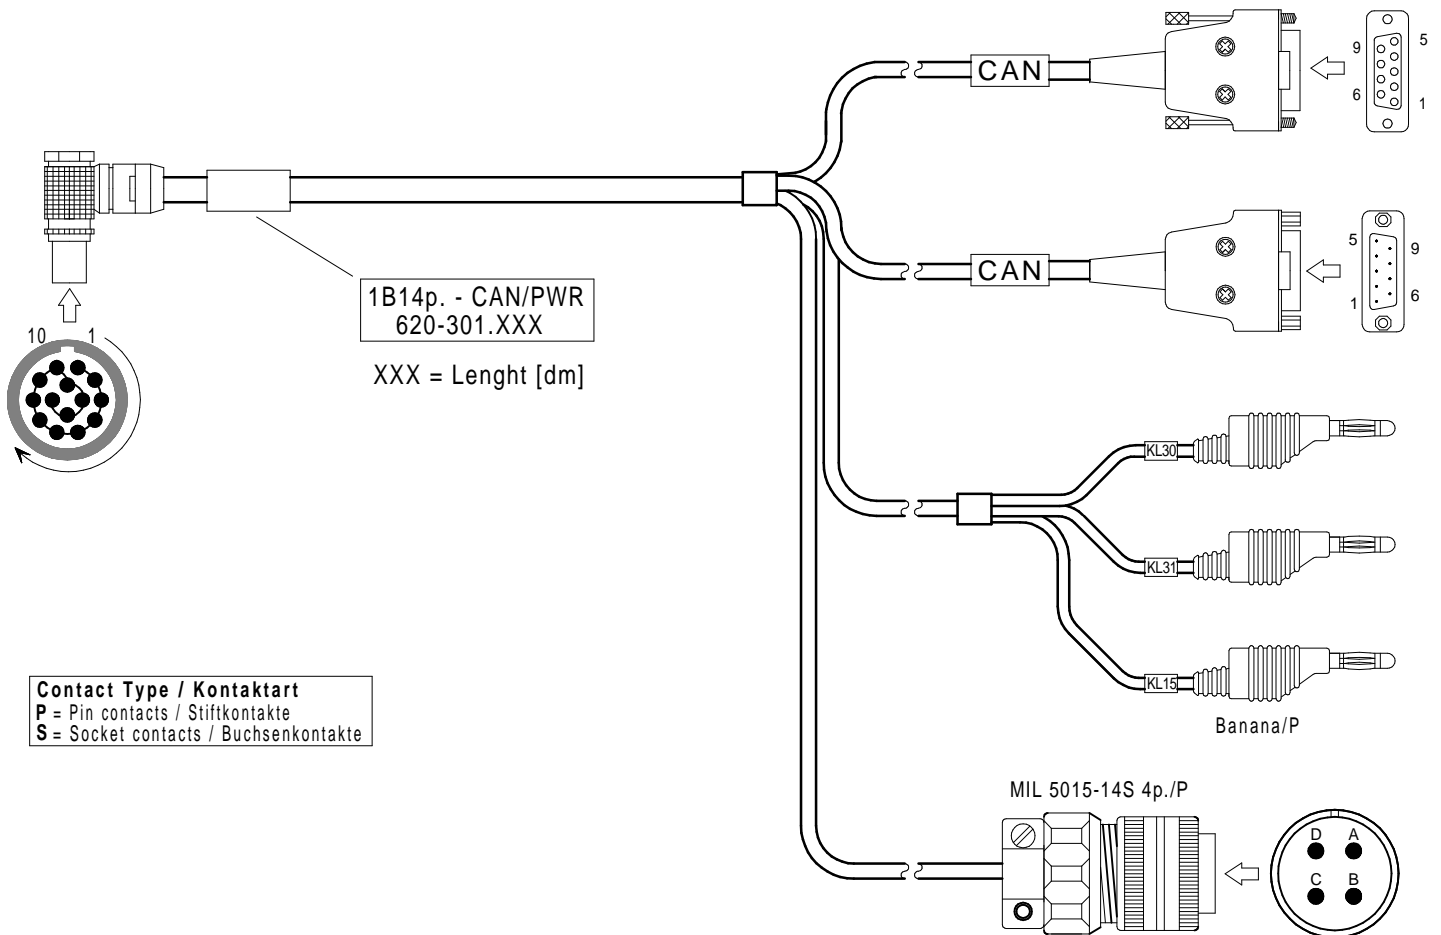

LEMO 1B14p./P Kabel 2xSubD/S,P,Büschel 3P, MIL 4p./S

Bestell-Nr. 620-301.015 (1,5m)
Order-N^o

620-301.

LEMO-Abgew.
1B 14p./P

Alle Rechte vorbehalten. Nachdruck und Vervielfältigung, auch auszugsweise sind verboten!
All rights reserved. Reproduction or duplication in part or in whole are forbidden.