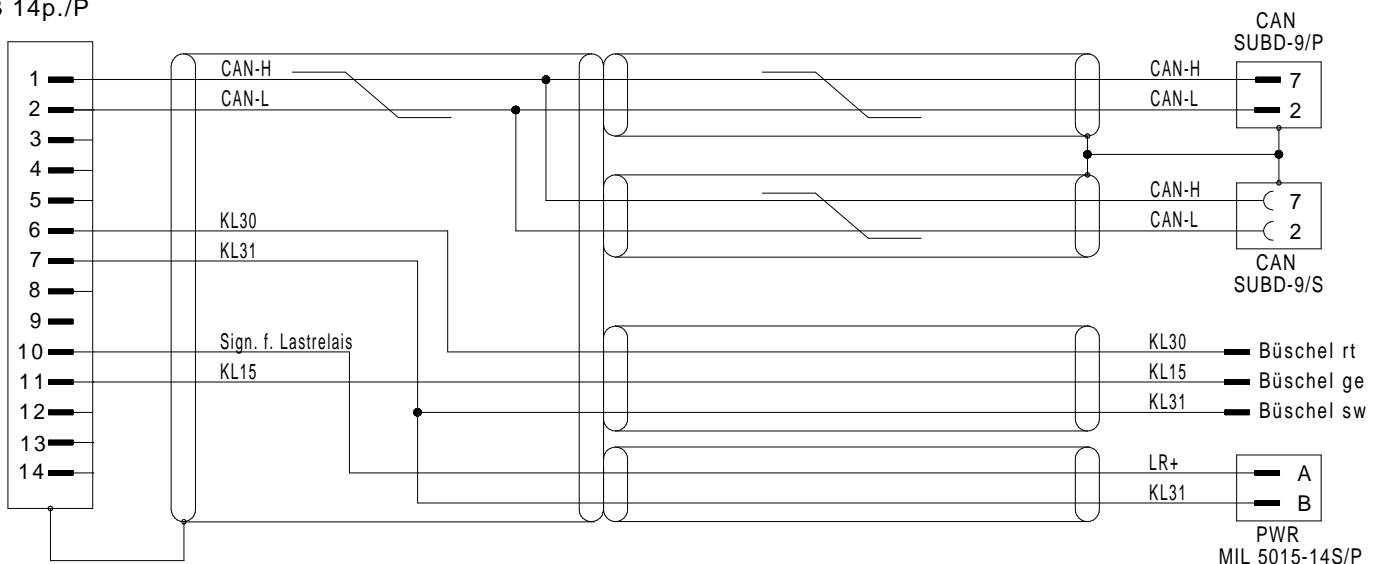

LEMO 1B14p./P Kabel 2xSubD/S,P,Büschel 3P, MIL 4p./S

Bestell-Nr. 620-301.015 (1,5m)
Order-N^o

620-301.

LEMO-Abgew.
1B 14p./P

Alle Rechte vorbehalten. Nachdruck und Vervielfältigung, auch auszugsweise sind verboten!
All rights reserved. Reproduction or duplication in part or in whole are forbidden.