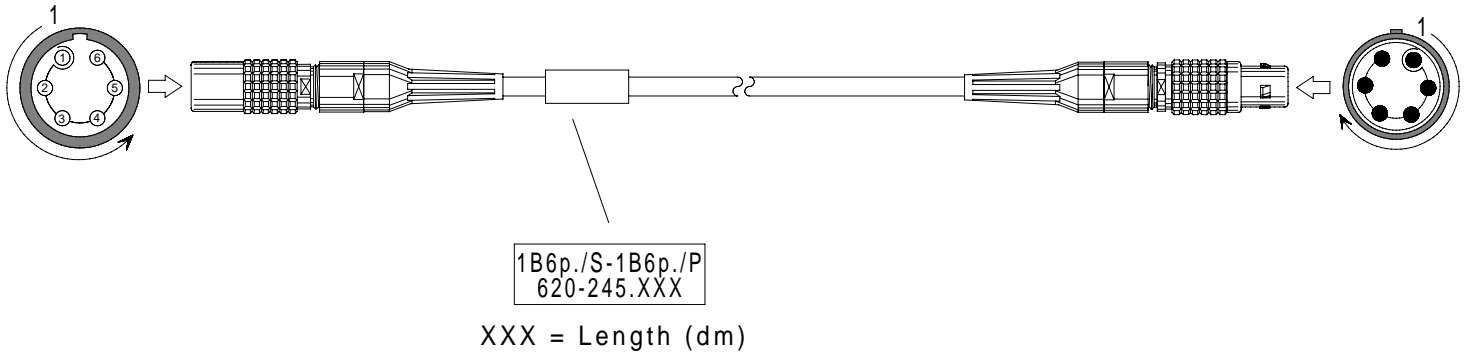

LEMO 1B6p./S Kabel LEMO 1B6p./P Special LEMO 1B6p./S Cable LEMO 1B6p./P Special

Bestell-Nr. 620-245.005 (0,5m) 620-245.050 (5,0m)
Order-N^o 620-245.015 (1,5m) 620-245.100 (10,0m)
 620-245.030 (3,0m) 620-245.

620-245.

LEMO 1B,6-p./S, (black)

LEMO 1B,6-pol./P,(black)

Contact Type / Kontaktart
P = Pin contacts / Stiftkontakte
S = Socket contacts / Buchsenkontakte