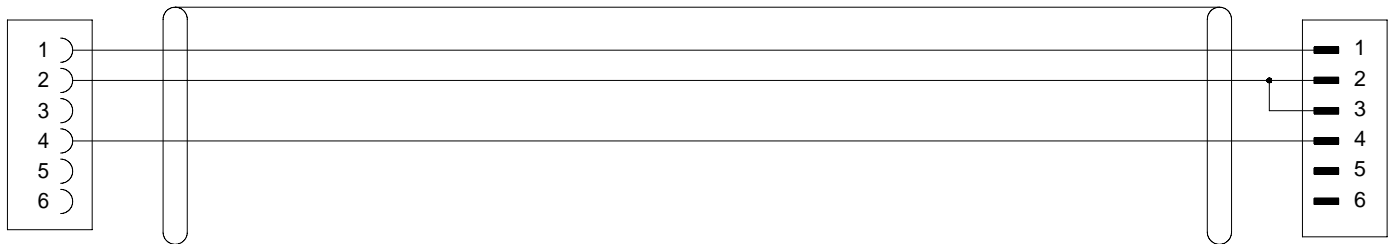

LEMO 1B6p./S Kabel LEMO 1B6p./P Special LEMO 1B6p./S Cable LEMO 1B6p./P Special

Bestell-Nr. 620-245.005 (0,5m) 620-245.050 (5,0m)
Order-N^o 620-245.015 (1,5m) 620-245.100 (10,0m)
 620-245.030 (3,0m) 620-245.

620-245.

LEMO 1B,6-p./S, (black)

LEMO 1B,6-pol./P,(black)

Contact Type / Kontaktart
P = Pin contacts / Stiftkontakte
S = Socket contacts / Buchsenkontakte