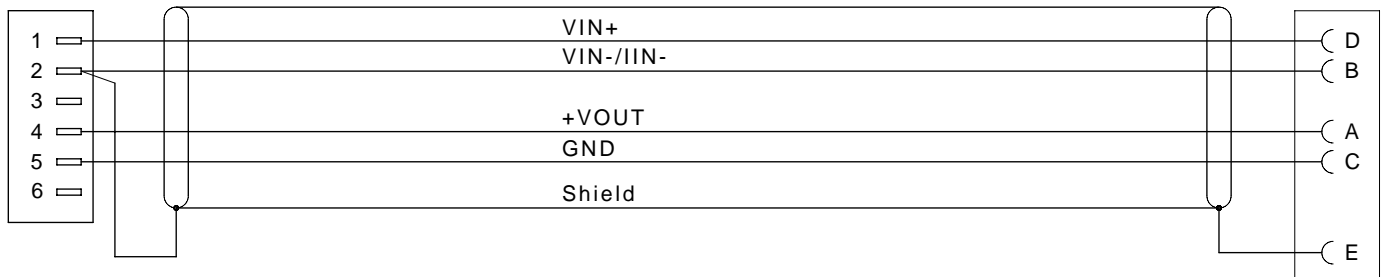

## SENS 1B 6p. Kabel Tajimi PCR03-7p./S SENS 1B 6p. Cable Tajimi PCR03-7p./S

Bestell-Nr.  620-240.005 (0,5m)  620-240.050 ( 5,0m)  
 Order-Nº  620-240.015 (1,5m)  620-240.100 (10,0m)  
 620-240.030 (3,0m)  620-240.

### 620-240.

LEMO 1B, 6-pol./P,black

7-pol./S

**Contact Type / Kontaktart**  
**P** = Pin contacts / Stiftkontakte  
**S** = Socket contacts / Buchsenkontakte