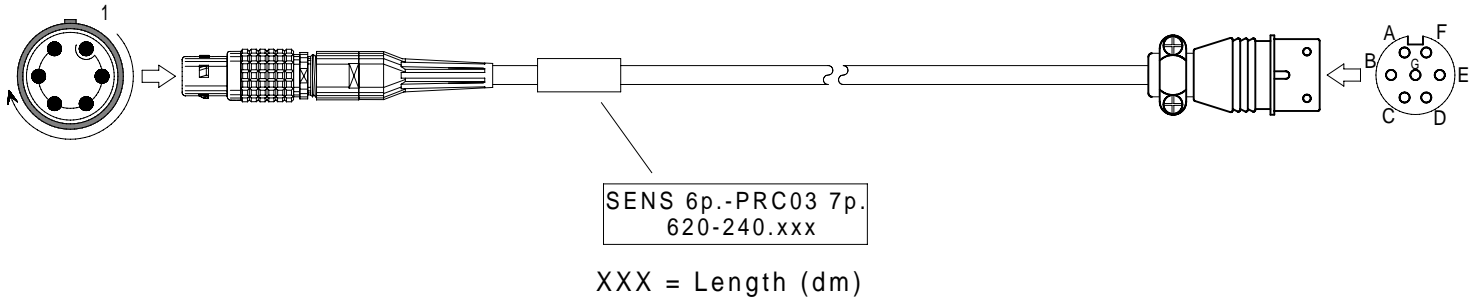

## SENS 1B 6p. Kabel Tajimi PCR03-7p./S SENS 1B 6p. Cable Tajimi PCR03-7p./S

Bestell-Nr.  620-240.005 (0,5m)  620-240.050 ( 5,0m)  
 Order-Nº  620-240.015 (1,5m)  620-240.100 (10,0m)  
 620-240.030 (3,0m)  620-240.

### 620-240.

LEMO 1B, 6-pol./P,black

7-pol./S

**Contact Type / Kontaktart**  
**P** = Pin contacts / Stiftkontakte  
**S** = Socket contacts / Buchsenkontakte